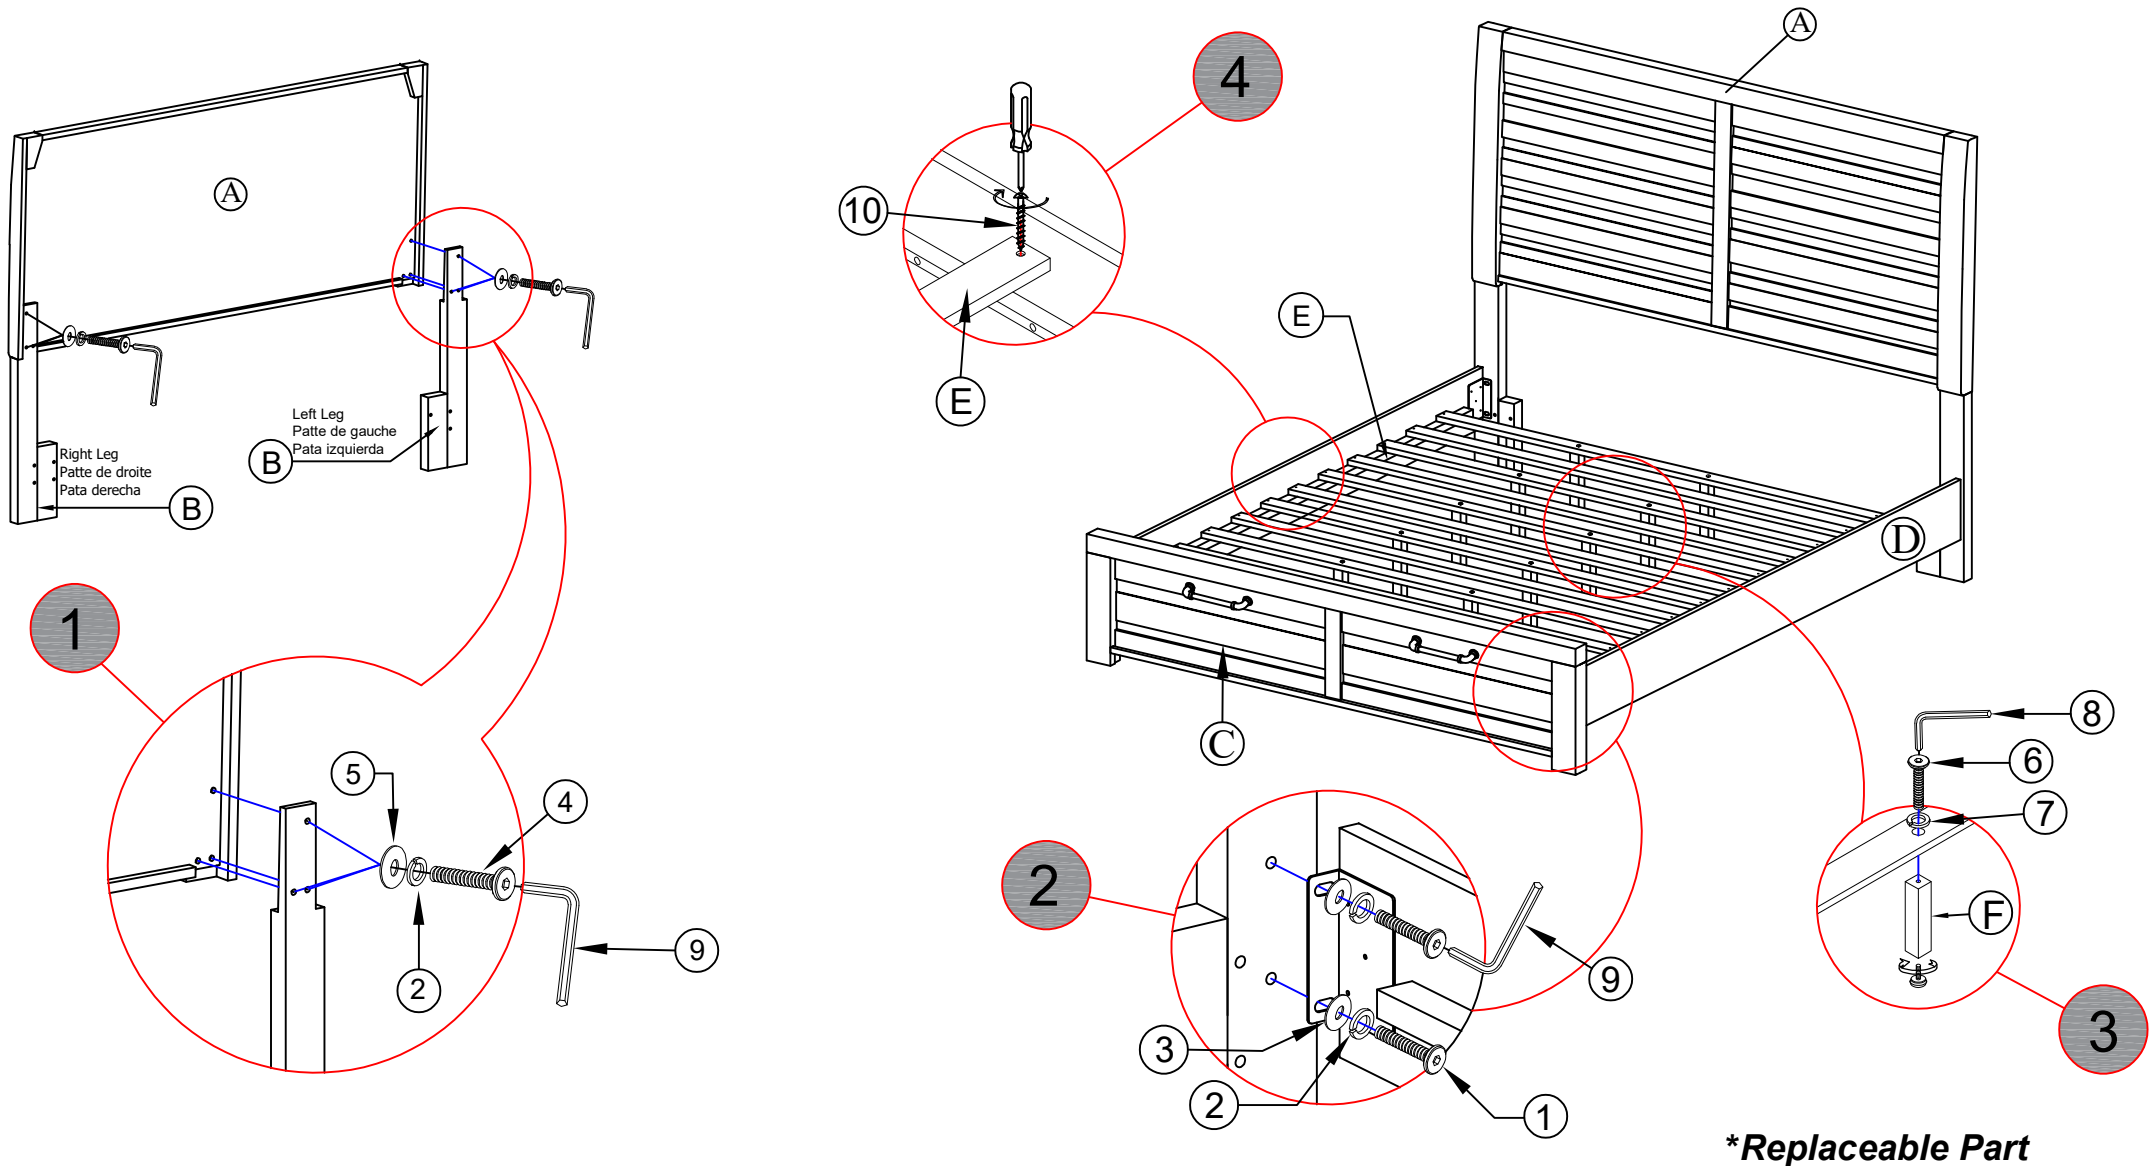

ASSEMBLY INSTRUCTION / NOTICE DE MONTAGE/ INSTRUCCIONES DE MONTAJE

ITEM / NO D'ARTICLE / ARTICULO NO.: 210 - S076 - 270H/276H/417H/SLATR-66

DESCRIPTION / DESCRIPCION : KING STORAGE BED / TRÉS GRAND LIT AVEC RANGEMENT / CAMA TAMANO KING CON CAJONES