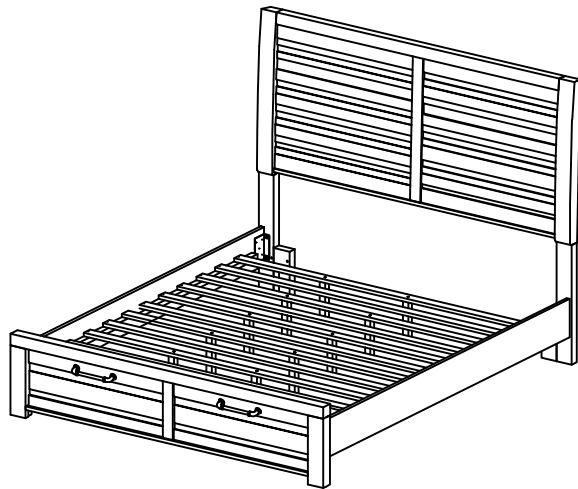

***Replaceable Part**

REPLACEABLE PART/ PARTIE REMPLACABLE/ PARTE REEMPLAZABLE

ITEM / NO D'ARTICLE / ARTICULO NO.: 210 - S076 - 270H/276H/417H/SLATR-66

DESCRIPTION / DESCRIPCION : KING STORAGE BED / TRÉS GRAND LIT AVEC RANGEMENT / CAMA TAMANO KING CON CAJONES