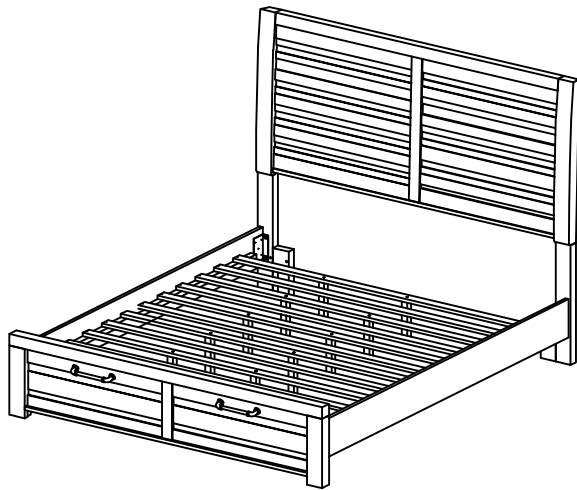

PARTS LIST / LISTE DES PIÈCES / LISTA DE PIEZA

ITEM / NO D'ARTICLE / ARTICULO NO.: 210 - S076 - 270H/276H/417H/SLATR-66

DESCRIPTION / DESCRIPCION : KING STORAGE BED / TRÉS GRAND LIT AVEC RANGEMENT / CAMA TAMANO KING CON CAJONES

A

x1 Headboard
x1 Tête de lit
x1 Cabecera

B

x2 Headboard Legs (Left&Right) *
x2 Pattes de la tête de lit (gauche et droite)
x2 Patas de cabecera (izquierda y derecha)

C

x1 Storage Footboard
x1 Pied de lit rangement
x1 Pie de cama con cajones

D

x2 Side Rails
x2 Côtés de lit
x2 Largueros laterales

E

x1 Slats roll *
x1 Rouleau de Lattes
x1 Listones

F

x10 Support Leg *
x10 Pied
x10 Pata de soporte

1

x8 Allen bolt M8*22mm *
x8 Vis à tête creuse hexagonale M8*22mm
x8 Perno Allen M8*22mm