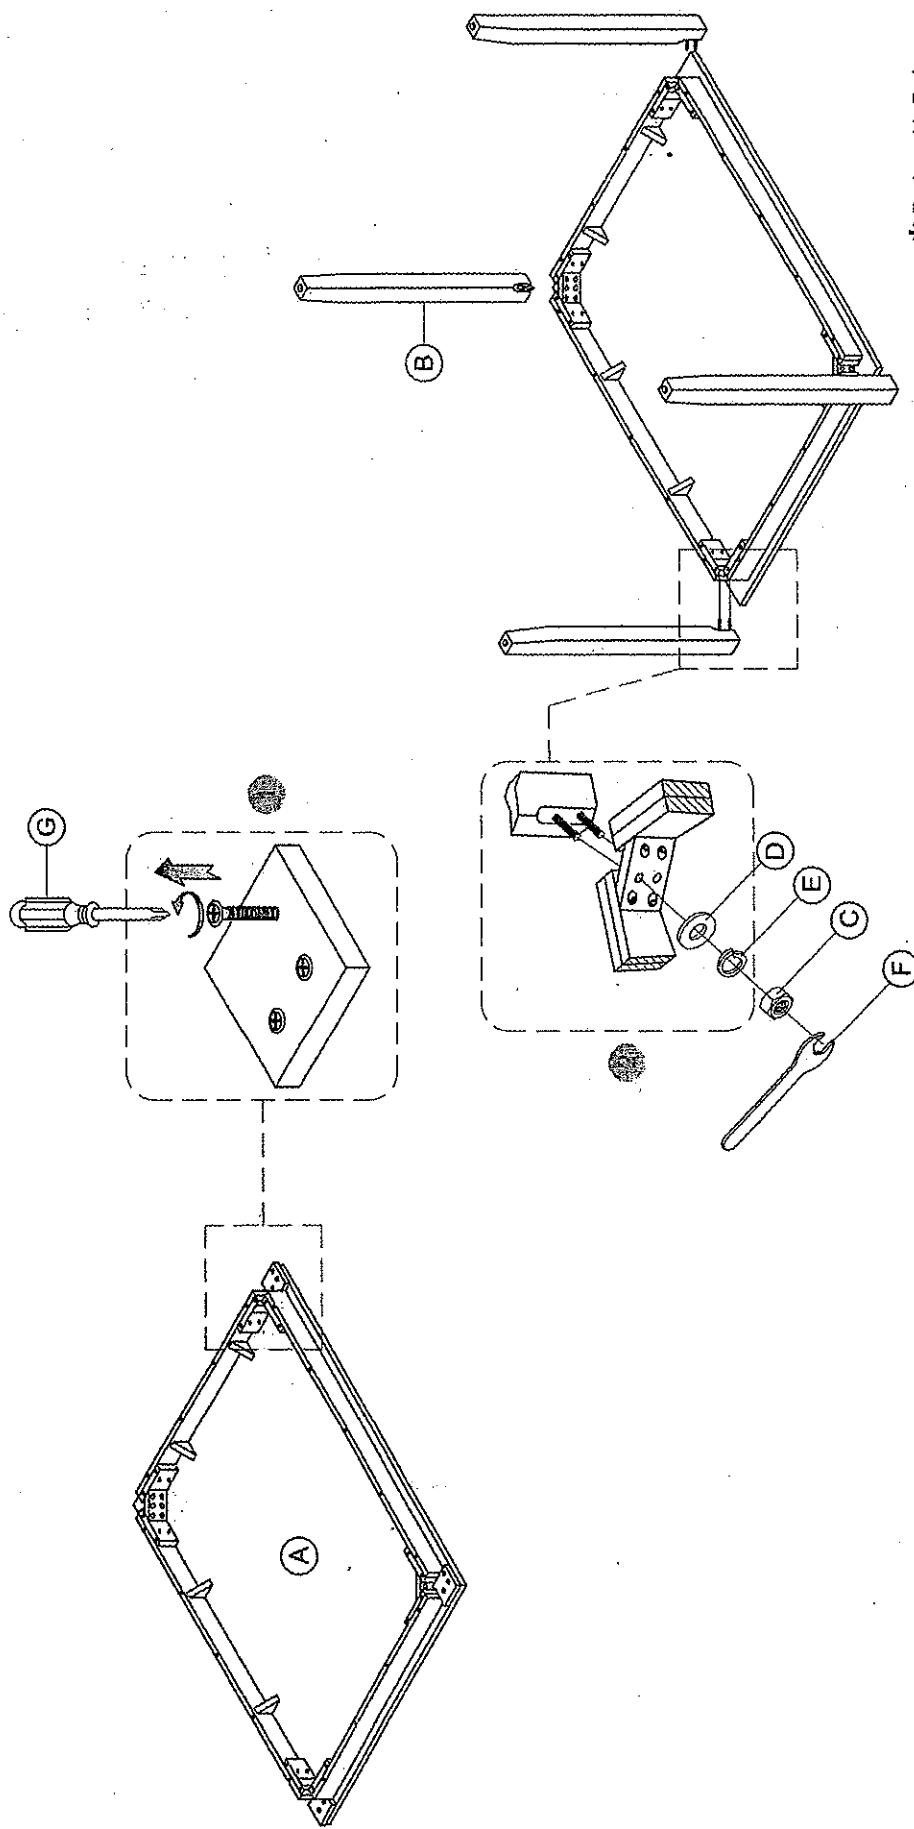

PARTS LIST / LISTE DES PIÈCES / LISTA DE PIEZAS
ITEM NO. / ARTICLE NO. / ARTICULO NO : 176-C028-130

DESCRIPTION / DESCRIPCIÓN : DINING TABLE/ TABLE À MANGER/ MESA DE COMEDOR

- x 1 Table top
- x 1 Dessus de table
- x 1 Tablero de mesa

- x 8 Spring washer Ø5/16"x13/64 mm *
- x 8 Rondelle à ressort Ø5/16"x13/64 mm
- x 8 Perchadora auto-bloqueante Ø5/16"x13/64 mm

- x 1 Open wrench M13 *
- x 1 Clé à fourche M13
- x 1 Llave de boca M13

- x 1 Tools not provided *
- x 1 Outils non fournis *
- x 1 No están incluidas las herramientas

*** Replaceable Part**

ASSEMBLY INSTRUCTION / NOTICE DE MONTAGE / INSTRUCCIONES DE MONTAJE

ITEM NO. / ARTICLE NO. / ARTICULO NO : 176-C028-130

DESCRIPTION / DESCRIPCIÓN : DINING TABLE/ TABLE À MANGER/ MESA DE COMEDOR

* Replaceable Part

REPLACEABLE PART / PARTIE REMPLAÇABLE / PARTE REEMPLAZABLE

ITEM NO. / ARTICLE NO. / ARTICULO NO : 176-C028-130

DESCRIPTION / DESCRIPCIÓN : DINING TABLE/ TABLE À MANGER/ MESA DE COMEDOR