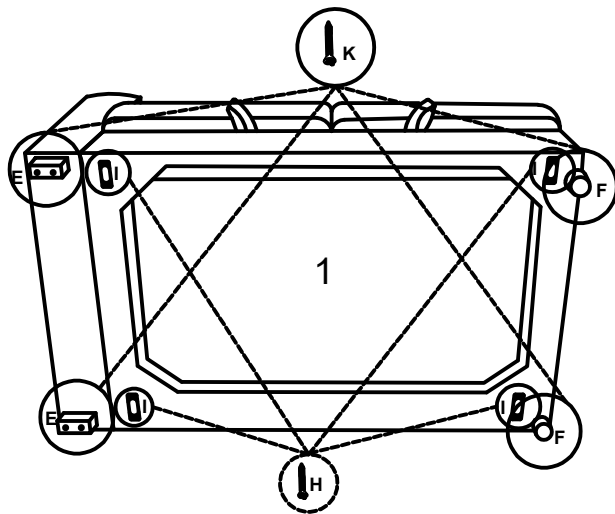

MODEL # TES2-RLBY4587, TES2-LSCY4587

Loveseat / Causeuse

1  1X	27937-10-TES2-00012  1X	27937-10-TES2-00013  1X	27937-10-TES2-00011  1X	27937-10-TES2-00014  1X
	27937-10-TES2-00008  2X	27937-10-TES2-000015 Mec. A  1X	27937-10-TES2-00007  2X	27937-10-TES2-00003  6X
▲ Parts already attached to the product ▲ ▲ Pièces déjà attachées au produit ▲			27937-10-TES2-00003  2X	27937-10-TES2-00010  4X
				27937-10-TESS-00002  2X

Chaise

2  1X	27937-10-TES2-00002  3X	27937-10-TES2-00003  2X	27937-10-TES2-00004  1X	27937-10-TES2-00005  1X
	27937-10-TES2-00006  1X	27937-10-TES2-00001  8X	27937-10-TES2-00007  2X	27937-10-TES2-00008  2X
▲ Parts already attached to the product ▲ ▲ Pièces déjà attachées au produit ▲				