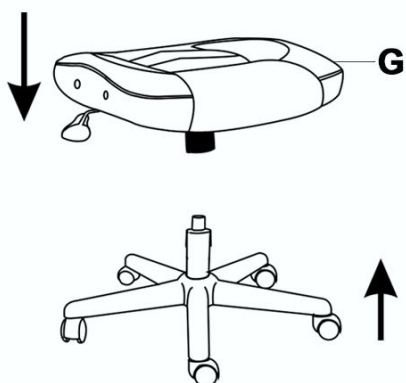

Step / Étape 3