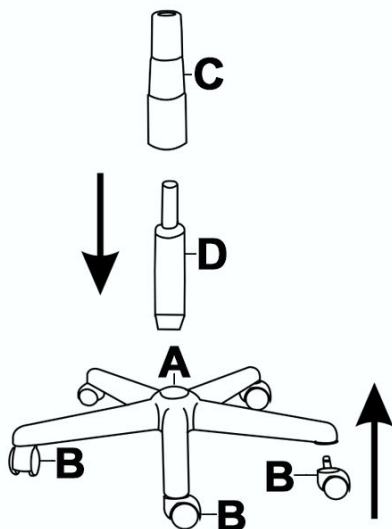

Step / Étape 1