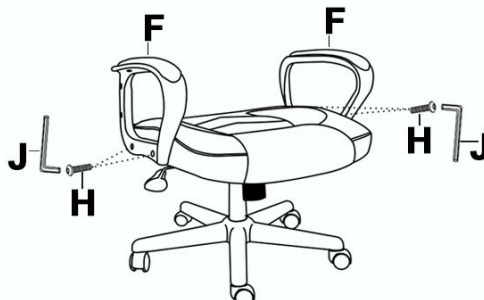

Step / Étape 4