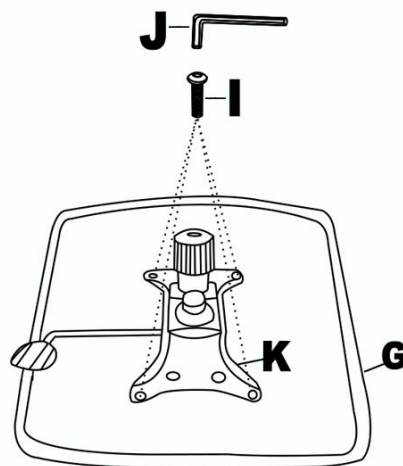

Step / Étape 2