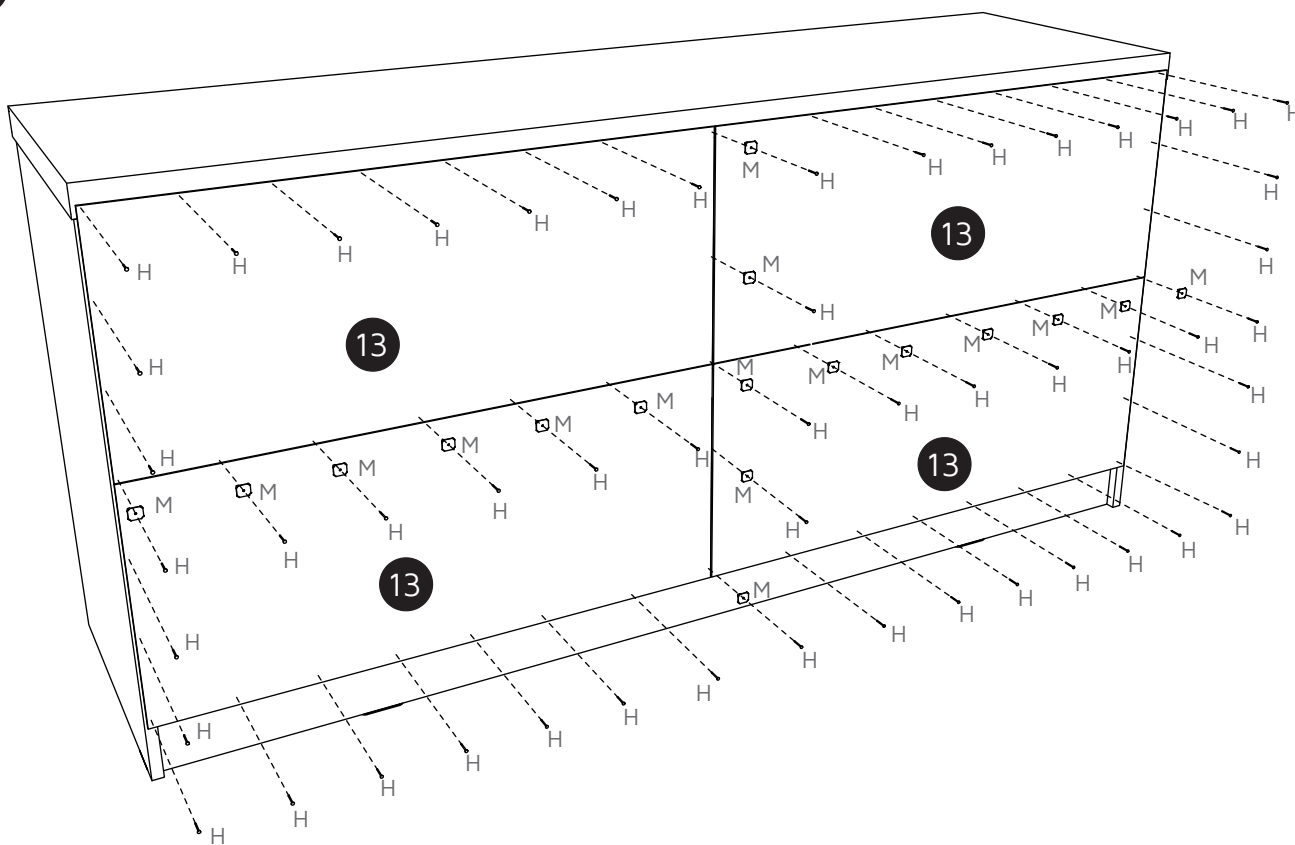

cod. 0599 A 	cod. 0494 B 	cod. 7702 C 	cod. 7519 D 	cod. 7531 G 	cod. 7531 H 	STICKER I 	cod. 0329 J 	cod. 0342 M 	cod. 4462 P

04

05