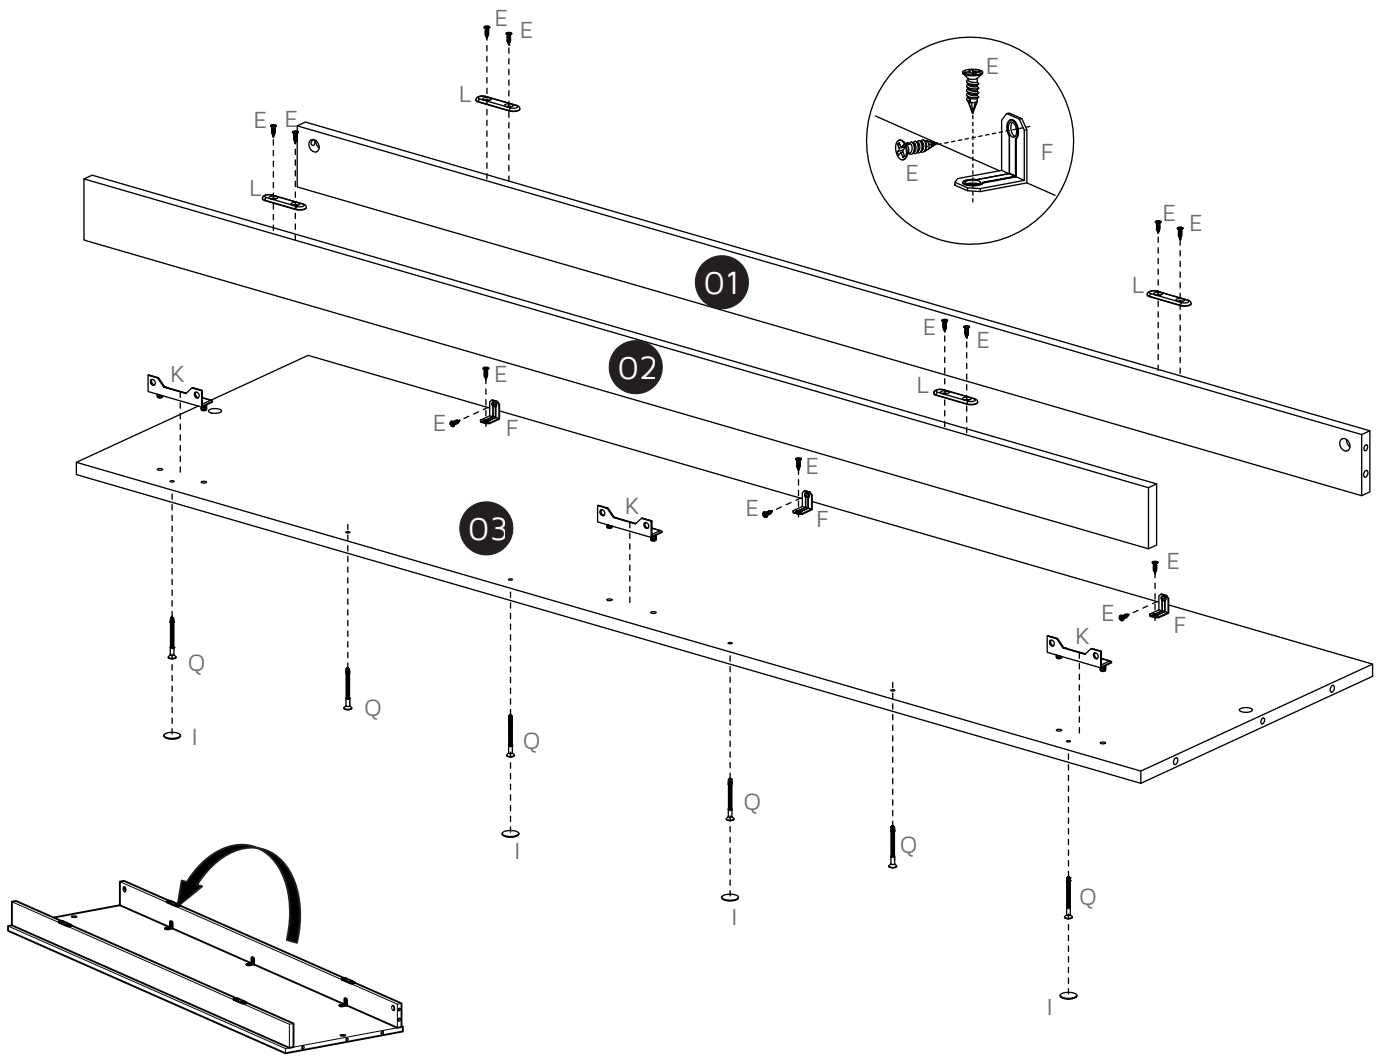

01

COD. 0599 A 	COD. 0494 B 	COD. 1533 E 	COD. 1669 F 	STICKER I 	COD. 0329 J 	COD. 3518 K 	COD. 0136 L 	COD. 4762 Q

02