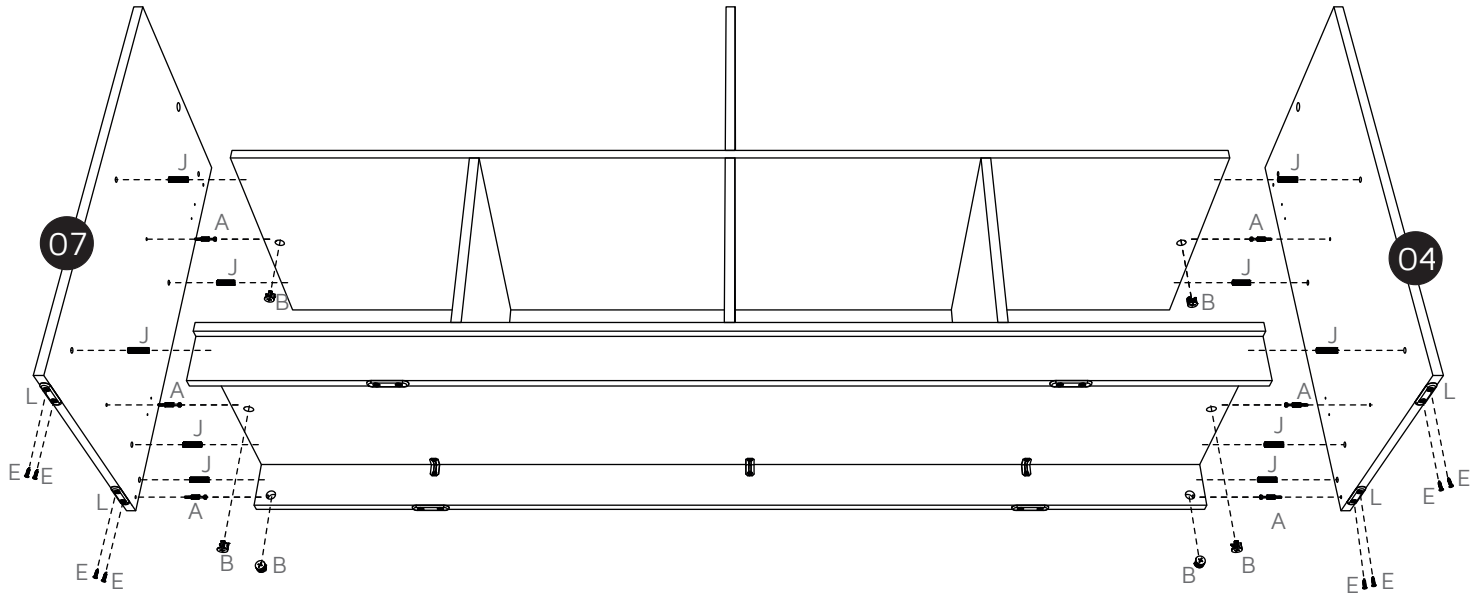

COD. 0599 A 	COD. 0494 B 	COD. 1533 E 	COD. 1669 F 	STICKER I 	COD. 0329 J 	COD. 0136 L