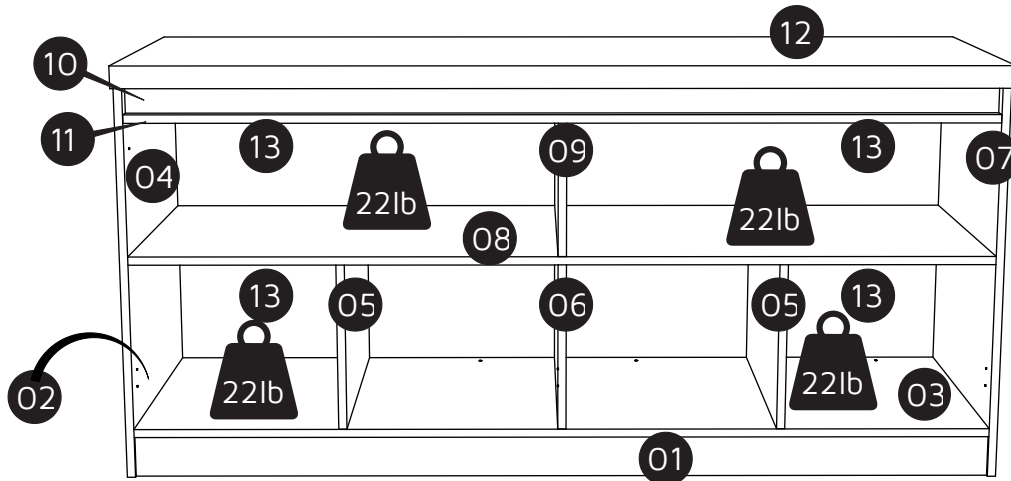

COD. 4462-8x

P

COD. 4762-6x

Q

DESCRIPTION

W:62.40 inches H:29.84 inches D: 17.48 inches
L:1585mm A:758mm P: 444mm

CÓD:100600			
PART	QUANTITY	DESCRIPTION	BOX
01	01	FRONT LOWER BATTEN	02
02	01	BACKSIDELOWER BATTEN	02
03	01	BASE	02
04	01	LEFT SIDE	01
05	02	BACKPLATE	01
06	01	DIVIDER	01
07	01	RIGHT SIDE	01
08	01	LEFT SIDE	02
09	01	UP DIVIDER	01
10	01	FRONT	02
11	01	FRONT BOARD SUPPORT	02
12	01	TOP BOARD	02
13	04	BACKPLATE	02
15	04	DOOR	01