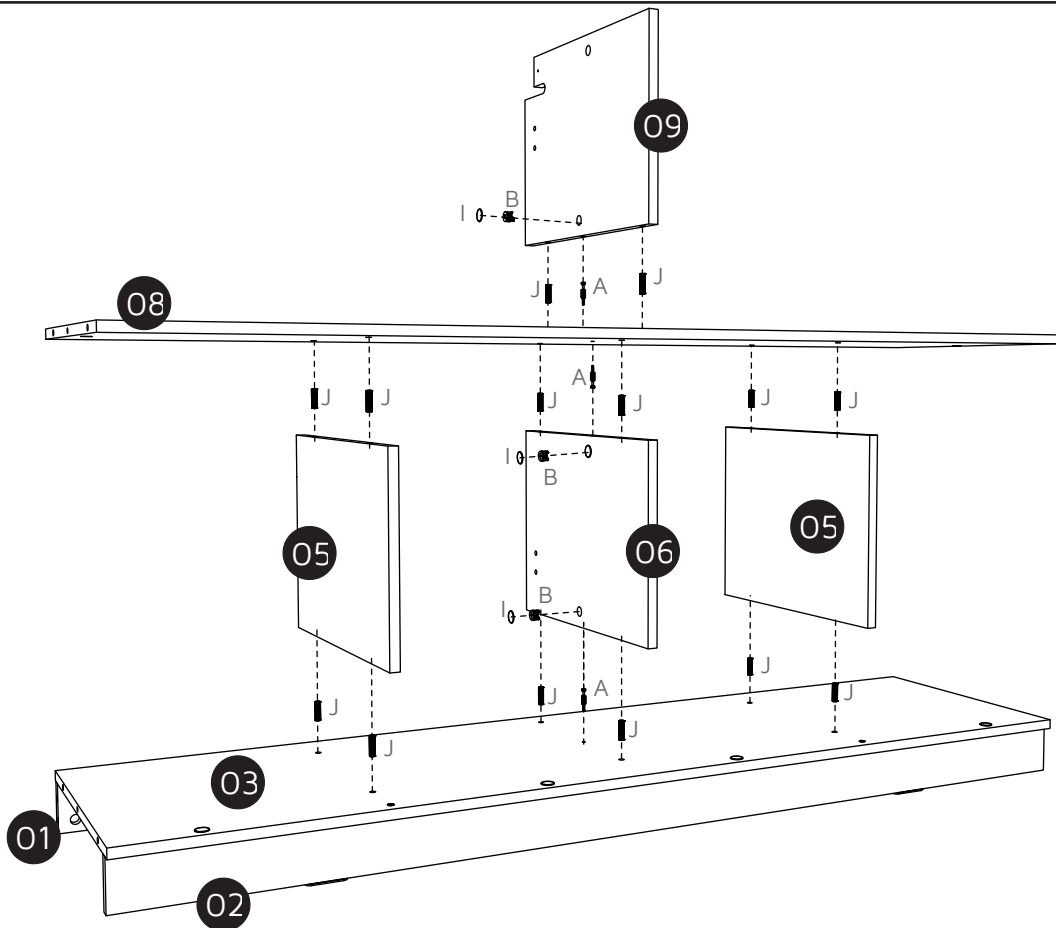

01

COD. 0599 A 	COD. 0494 B 	COD. 1533 E 	COD. 1669 F 	STICKER I 	COD. 0329 J 	COD. 3518 K 	COD. 0136 L 	COD. 4762 Q

02