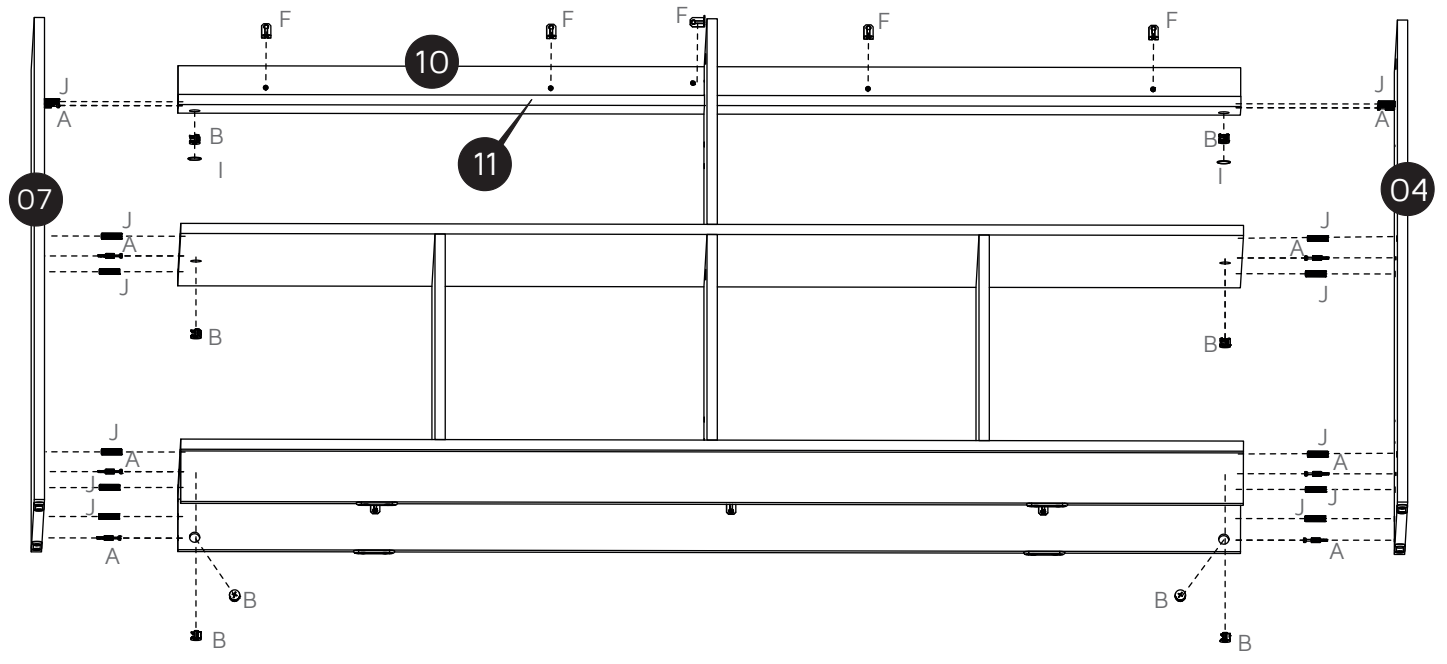

COD. 4462-8x

P

COD. 4762-6x

Q

DESCRIPTION

W:62.40 inches H:29.84 inches D: 17.48 inches
L:1585mm A:758mm P: 444mm

CÓD:100600			
PART	QUANTITY	DESCRIPTION	BOX
01	01	FRONT LOWER BATTEN	02
02	01	BACKSIDELOWER BATTEN	02
03	01	BASE	02
04	01	LEFT SIDE	01
05	02	BACKPLATE	01
06	01	DIVIDER	01
07	01	RIGHT SIDE	01
08	01	LEFT SIDE	02
09	01	UP DIVIDER	01
10	01	FRONT	02
11	01	FRONT BOARD SUPPORT	02
12	01	TOP BOARD	02
13	04	BACKPLATE	02
15	04	DOOR	01

01

COD. 0599 A 	COD. 0494 B 	COD. 1533 E 	COD. 1669 F 	STICKER I 	COD. 0329 J 	COD. 3518 K 	COD. 0136 L 	COD. 4762 Q 
---	---	---	---	---	--	---	---	---

02

<small>COD. 0599</small> A 	<small>COD. 0494</small> B 	<small>COD. 1533</small> E 	<small>COD. 1669</small> F 	<small>STICKER</small> I 	<small>COD. 0329</small> J 	<small>COD. 0136</small> L 
--	--	--	--	--	--	--