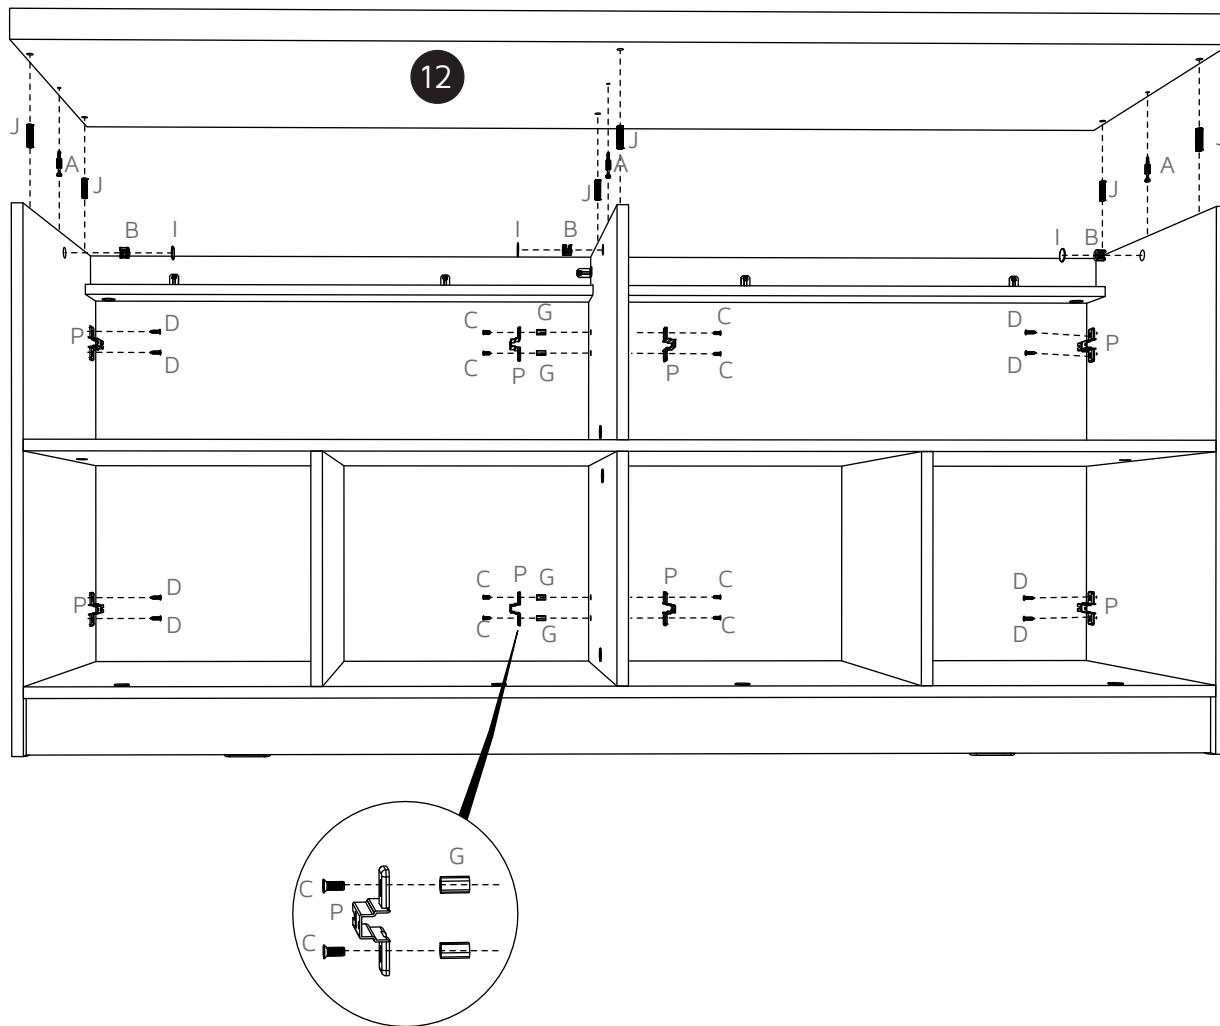

cod. 0599 A 	cod. 0494 B 	cod. 7702 C 	cod. 7519 D 	cod. 7531 G 	cod. 7531 H 	STICKER I 	cod. 0329 J 	cod. 0342 M 	cod. 4462 P

04