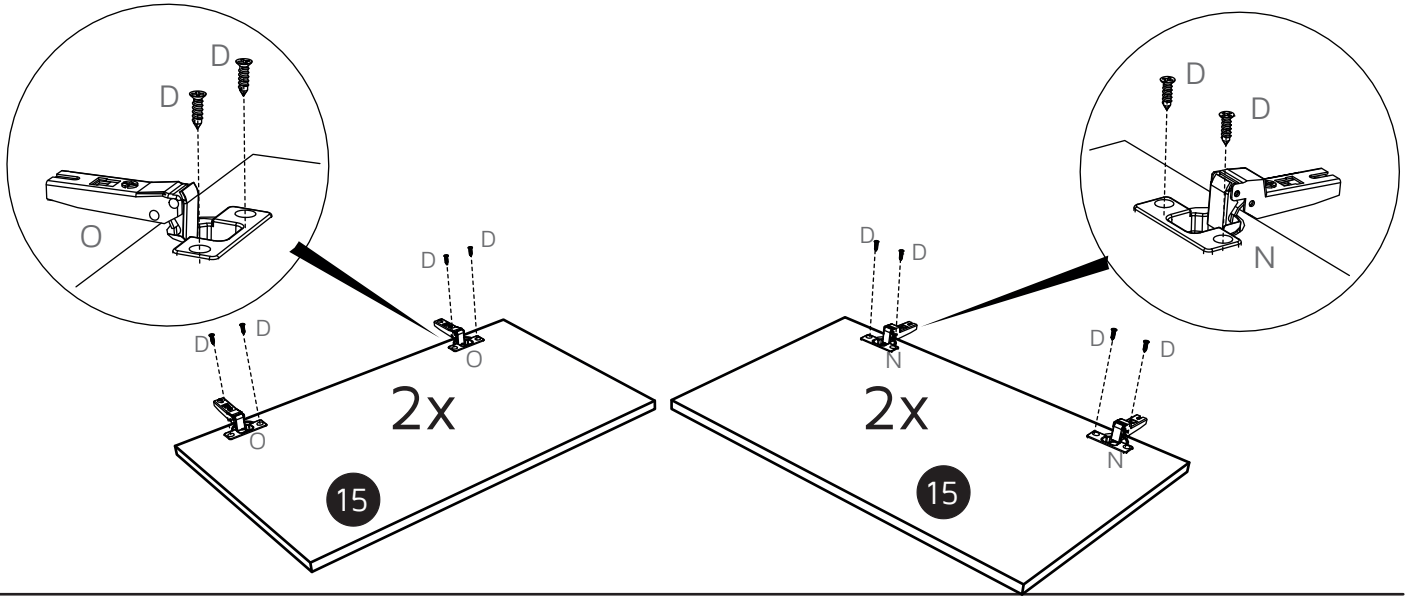

06

cod. 7519	cod. 2511	cod. 2510
D	O	N