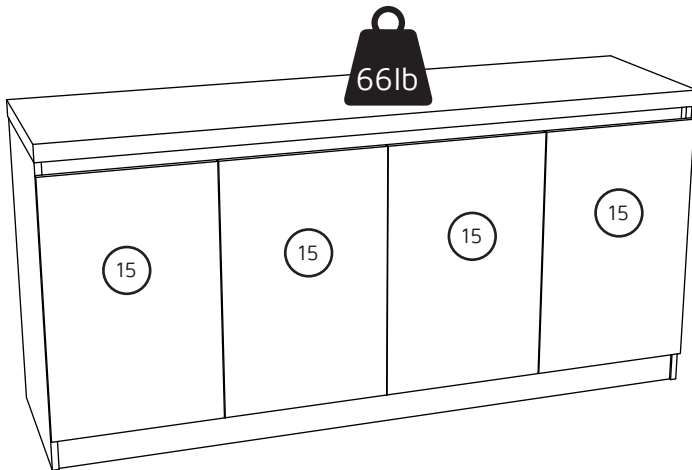

COD. 4462-8x

P

COD. 4762-6x

Q

DESCRIPTION

W:62.40 inches H:29.84 inches D: 17.48 inches
L:1585mm A:758mm P: 444mm

CÓD:100600			
PART	QUANTITY	DESCRIPTION	BOX
01	01	FRONT LOWER BATTEN	02
02	01	BACKSIDELOWER BATTEN	02
03	01	BASE	02
04	01	LEFT SIDE	01
05	02	BACKPLATE	01
06	01	DIVIDER	01
07	01	RIGHT SIDE	01
08	01	LEFT SIDE	02
09	01	UP DIVIDER	01
10	01	FRONT	02
11	01	FRONT BOARD SUPPORT	02
12	01	TOP BOARD	02
13	04	BACKPLATE	02
15	04	DOOR	01