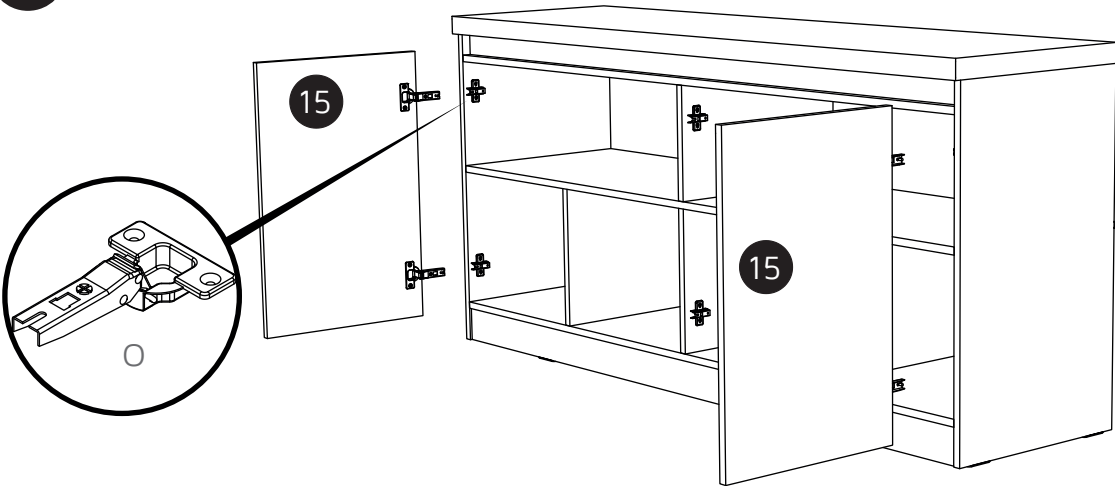

06

cod. 7519	cod. 2511	cod. 2510
D	O	N

07

08