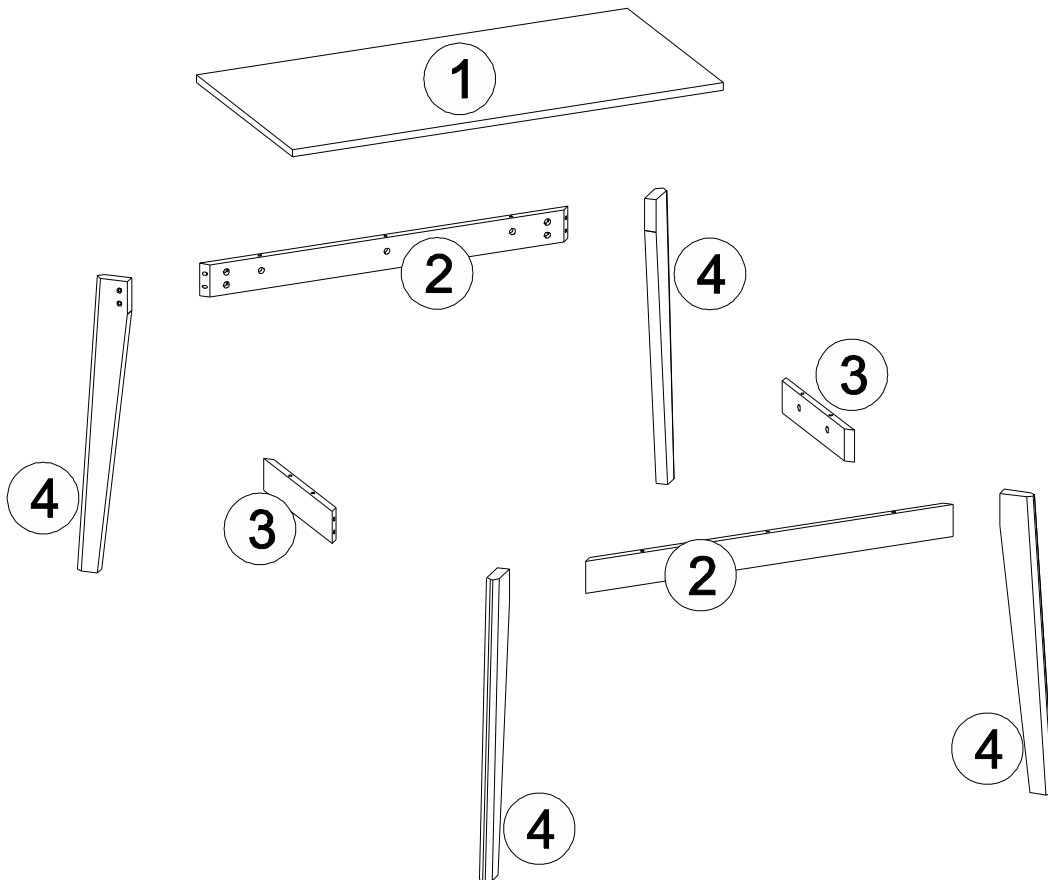

2200170594	2200170585 Part #1	1x
OPAK WHITE	VARNA	
2200170596	2200170587 Part #2	2x
VARNA	VARNA	
2200170598	2200170589 Part #3	2x
VARNA	VARNA	
2200170600	2200170591 Part #4	4x
VARNA	VARNA	

**DOCO MASA
DOCO TABLE**

Total   9x

**Disassembled Parts
Demonte Parçalar**