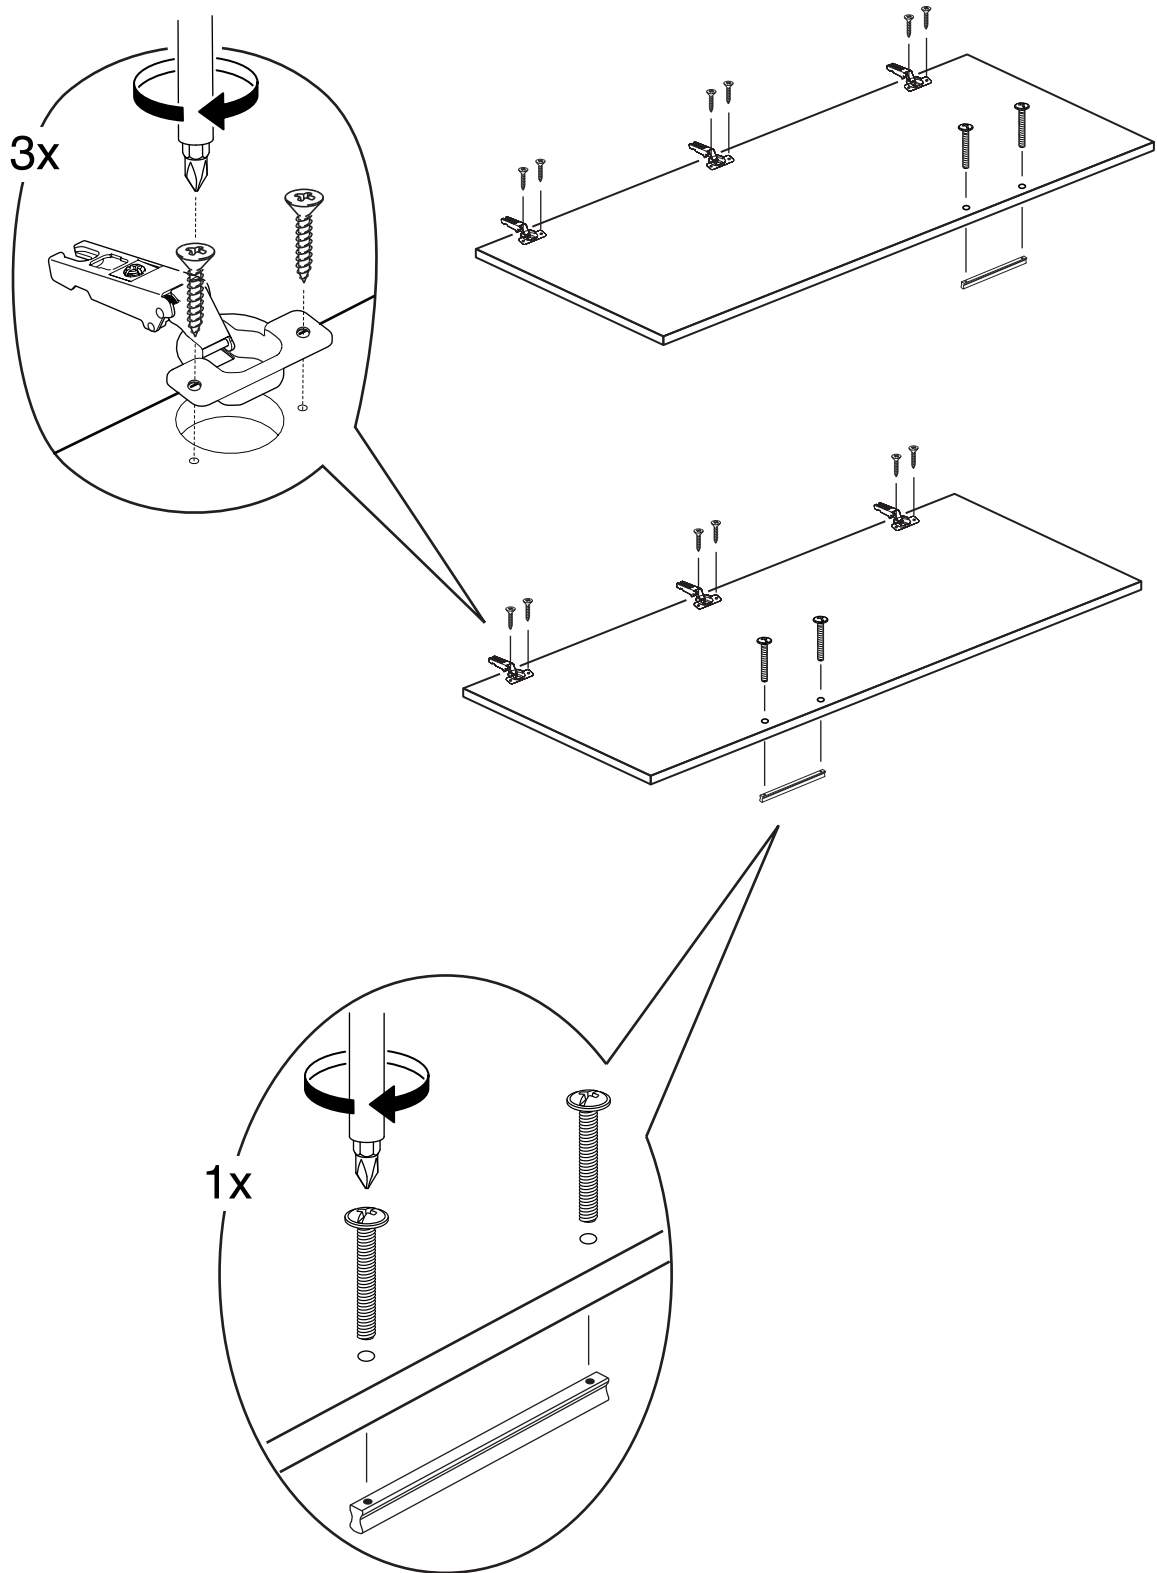

Cambridge Two Door

PARTS LIST

26x

26x

16x

M4x22

8x

3.5x25

11

12

13

14

15

16

17

18

19

20

21

22

23

24

25

26