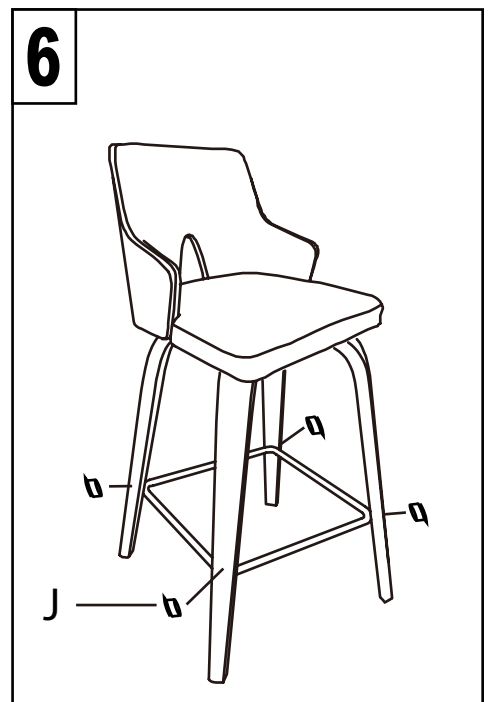

# Ariana Counter Stool

Part # B26-ARIA X2

18-1213

**PARTS**

A: Seat  
 B: Leg (x4)  
 C: Backrest  
 D: Backrest Connector  
 E: Seat Plate  
 F: M6\*22MM Bolt (4PCS+1EXT)  
 G: M6\*20MM Bolt (10PCS+1EXT)  
 H: M6\*16MM Bolt (2PCS+1EXT)  
 I: Washer (x2)  
 J: Nut (x4)  
 K: L-Bracket