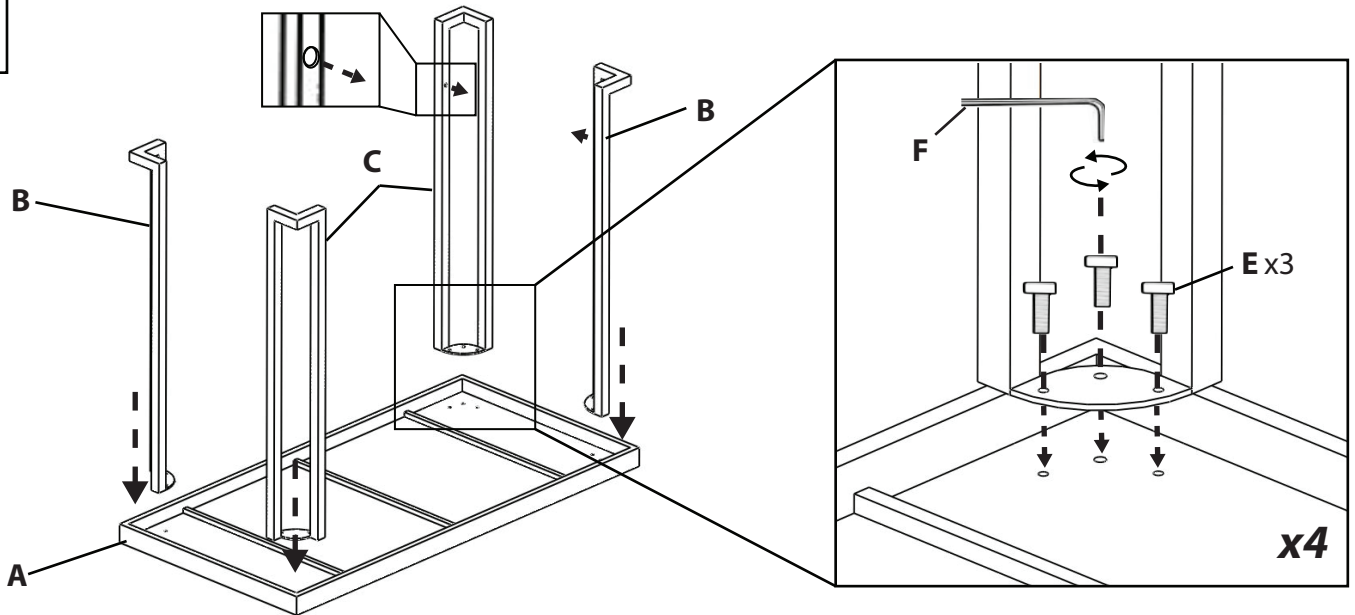

# ROMAN COUNTER TABLE

Part # TBC-ROMAN

15-1120

**PARTS**

**A**

**B x2**

**C x2**

**D**

(M6 x 16mm)

**E x16**

**F**

**1**

**2**