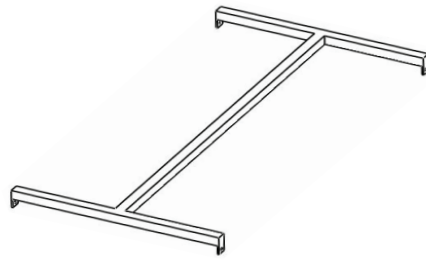

# ROMAN COUNTER TABLE

Part # TBC-ROMAN

15-1120

**PARTS**

**A**

**B x2**

**C x2**

**D**

(M6 x 16mm)

**E x16**

**F**

**1**

**2**