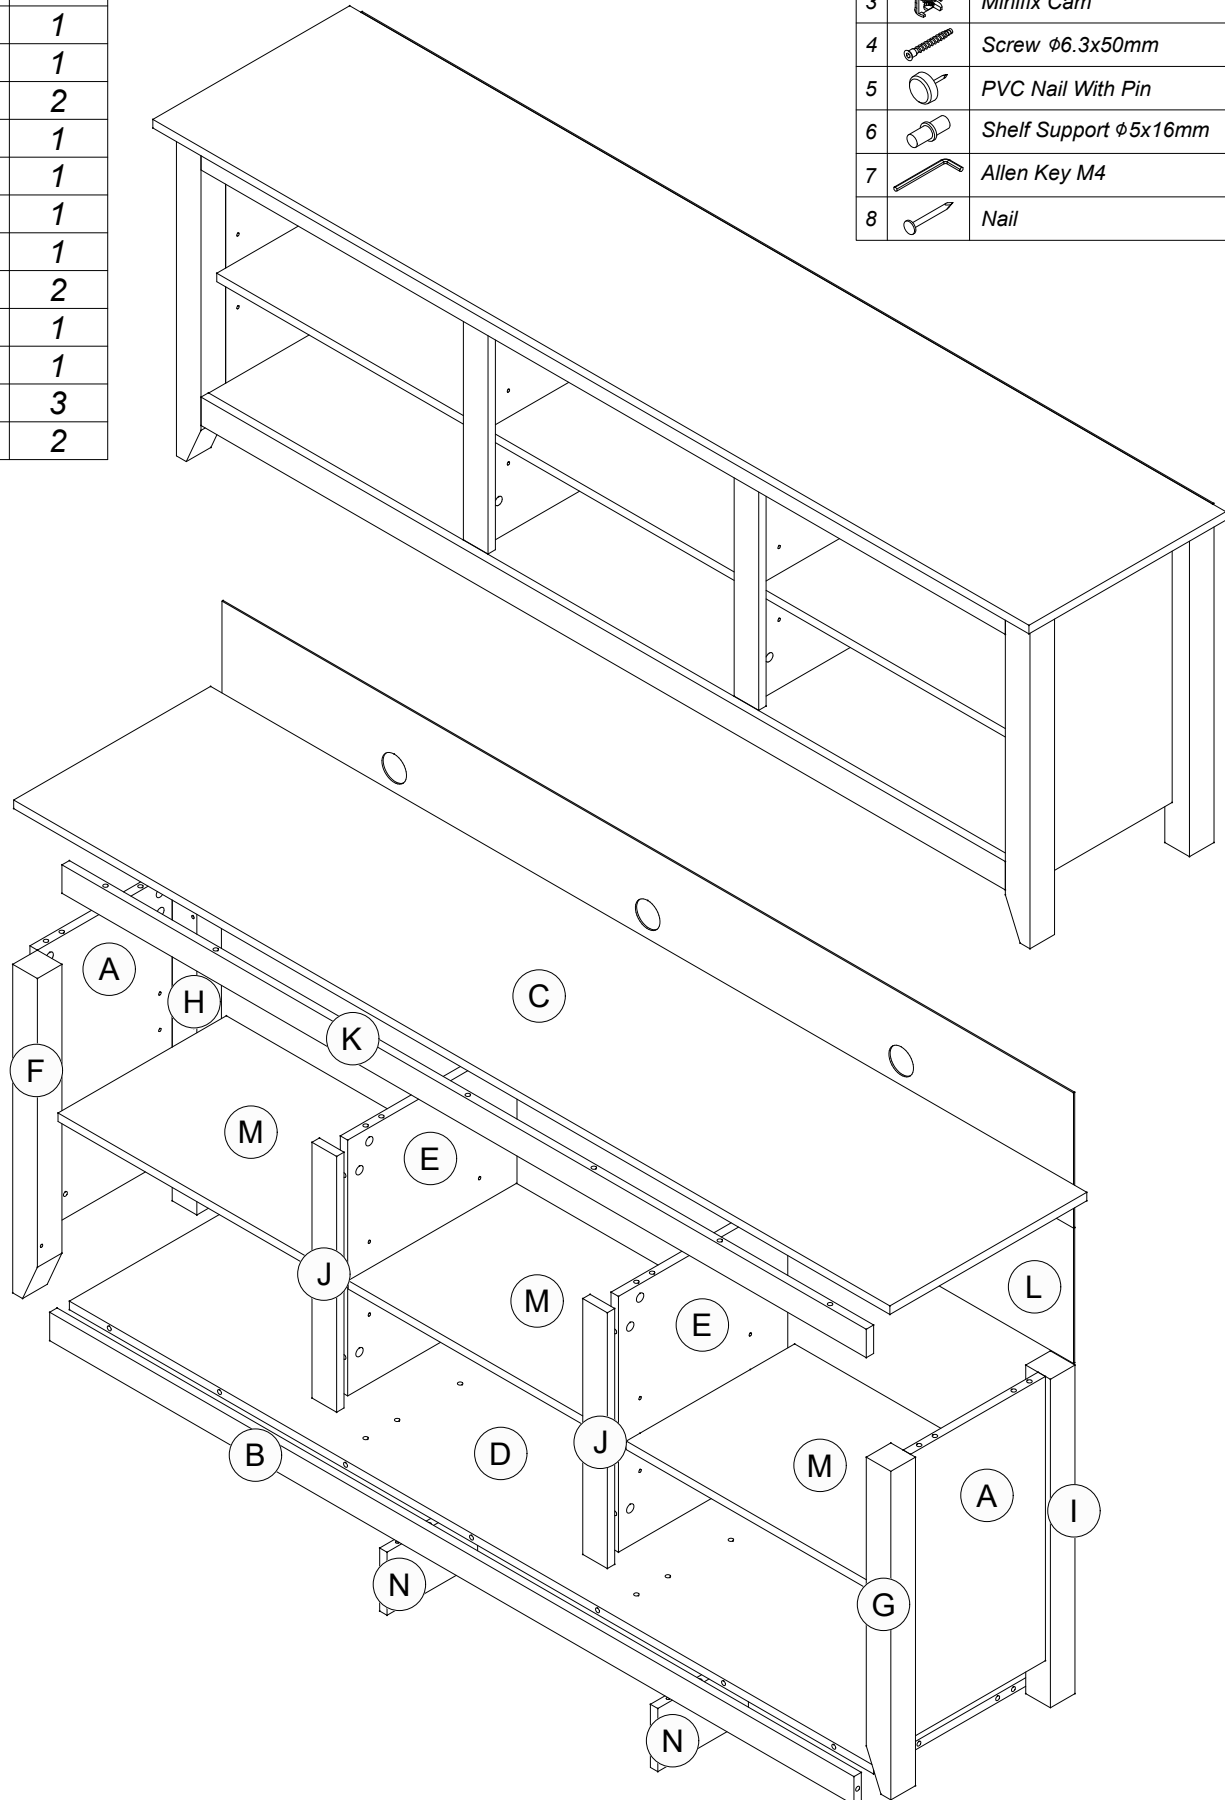

# 97005 / 97006

## PART LIST

CODE	QTY
A	2
B	1
C	1
D	1
E	2
F	1
G	1
H	1
I	1
J	2
K	1
L	1
M	3
N	2

## HARDWARE LIST

1		Wood Dowel $\phi 8 \times 30 \text{mm}$	26 pcs
2		Minifix Bolt	34 pcs
3		Minifix Cam	34 pcs
4		Screw $\phi 6.3 \times 50 \text{mm}$	8 pcs
5		PVC Nail With Pin	8 pcs
6		Shelf Support $\phi 5 \times 16 \text{mm}$	12 pcs
7		Allen Key M4	1 pc
8		Nail	28 pcs

STEP 1

1  26 pcs

STEP 2

2  34 pcs

**STEP 3**

**STEP 4**

**STEP 5**

4		4 pcs
5		8 pcs
7		1 pc