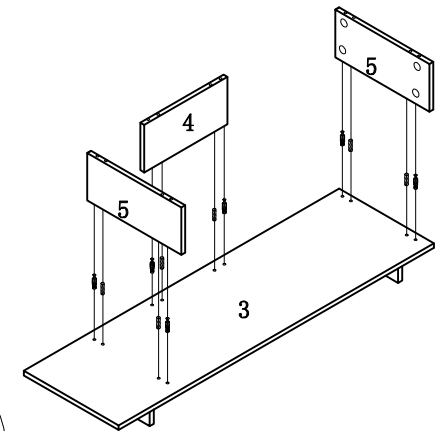

97001 TV STAND

NO.	SIZE	QTY
1	1500*450*16	1
2	1500*450*16	1
3	1500*450*16	1
4	396*196*16	2
5	448*196*16	4
6	1162*60*16	1
7	448*60*16	2

STEP 1:

A L=42mm 2pcs	B $\phi 15 \times 13.5$ 2pcs

STEP 2:

A L=42mm 6pcs	B $\phi 15 \times 13.5$ 6pcs	C $\phi 8 \times 30$ 6pcs

STEP 3:

A L=42mm 6pcs	B $\phi 15 \times 13.5$ 6pcs	C $\phi 8 \times 30$ 6pcs

A L=42mm 32pcs
B $\phi 15 \times 13.5$ 32pcs
C $\phi 8 \times 30$ 30pcs

STEP 4.

					
A	L=42mm 6pcs	B	Ø15*13.5 6pcs	C	Ø8*30 6pcs

STEP 5.

					
A	L=42mm 6pcs	B	Ø15*13.5 6pcs	C	Ø8*30 6pcs

STEP 6.

					
A	L=42mm 6pcs	B	Ø15*13.5 6pcs	C	Ø8*30 6pcs