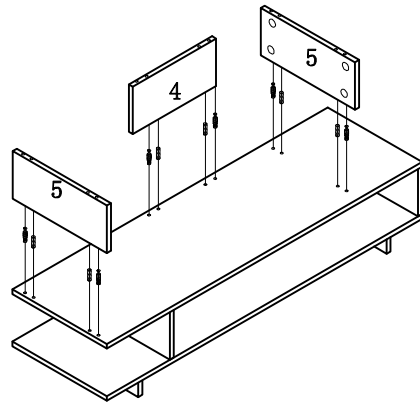

97001 TV STAND

NO.	SIZE	QTY
1	1500*450*16	1
2	1500*450*16	1
3	1500*450*16	1
4	396*196*16	2
5	448*196*16	4
6	1162*60*16	1
7	448*60*16	2

STEP 1:

A L=42mm 2pcs	B $\phi 15 \times 13.5$ 2pcs

STEP 2:

A L=42mm 6pcs	B $\phi 15 \times 13.5$ 6pcs	C $\phi 8 \times 30$ 6pcs

STEP 3:

A L=42mm 6pcs	B $\phi 15 \times 13.5$ 6pcs	C $\phi 8 \times 30$ 6pcs

A L=42mm 32pcs
B $\phi 15 \times 13.5$ 32pcs
C $\phi 8 \times 30$ 30pcs

STEP 4.

					
A	L=42mm 6pcs	B	Ø15*13.5 6pcs	C	Ø8*30 6pcs

STEP 5.

					
A	L=42mm 6pcs	B	Ø15*13.5 6pcs	C	Ø8*30 6pcs

STEP 6.

					
A	L=42mm 6pcs	B	Ø15*13.5 6pcs	C	Ø8*30 6pcs