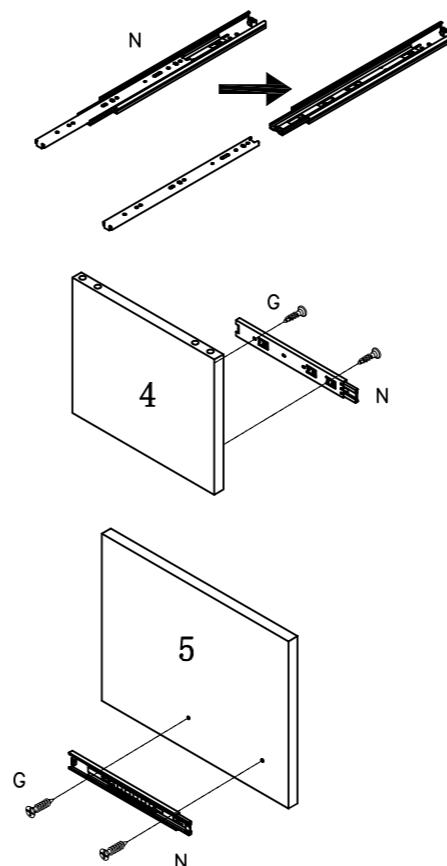

97000 TV STAND

NO.	SIZE	QTY
1	1646*396*18	1
2	1646*396*18	1
3	342*395*18	2
4/5	342*358*18	2
6	660*358*18	1
7	1618*352*5	2
8	342*60*18	2
9	438*60*18	2
10	660*60*18	1
11/12	450*322*18	2
13	668*190*18	1
14/15	350*130*12	2
16	610*130*12	1
17	620*344*5	1
18	334*60*12	1
19	438*60*18	2

A	4set	B W45D29H11.5 3pcs
D M6*42 28pcs	E φ15*13.5 28pcs	F M8*30 20pcs
G M3.5*12 8pcs	H φ4*30 6pcs	I φ12*18 5set
J	1set	K M6*32 16pcs
M	4set	N 300mm 1PA
P W264D20H120 1PCS	O W384D50H120 2PCS	

STEP 1:

D M6*42 8pcs	E φ15*13.5 8pcs

STEP 2:

N 300mm 2PCS	G M3.5*12 4pcs

STEP 3:

D M6*42 12pcs	E φ15*13.5 12pcs	F M8*30 12pcs

STEP 4:

		
K	M6*32	2pcs

STEP 5:

								
D	M6*42	8pcs	E	$\phi 15*13.5$	8pcs	F	M8*30	8pcs

M
4set

STEP 10:

			
P	O	K	L
W264D20H120 1PCS	W384D50H120 2PCS	M6*32 2pcs	M6*40 4pcs

STEP 11:

J
1set