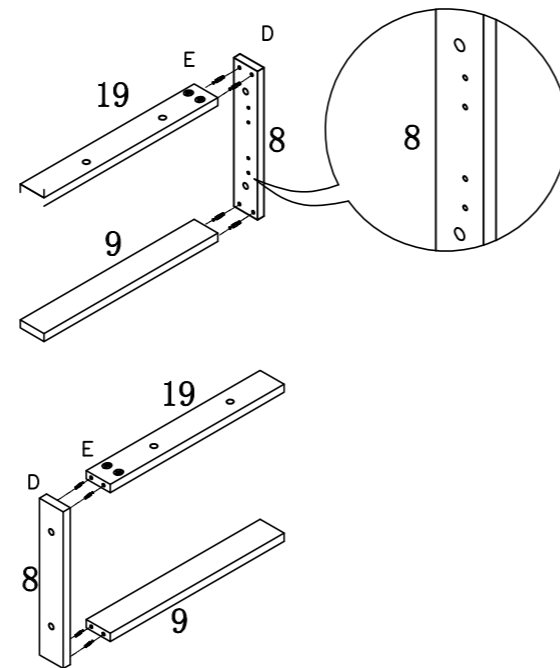

97000 TV STAND

NO.	SIZE	QTY
1	1646*396*18	1
2	1646*396*18	1
3	342*395*18	2
4/5	342*358*18	2
6	660*358*18	1
7	1618*352*5	2
8	342*60*18	2
9	438*60*18	2
10	660*60*18	1
11/12	450*322*18	2
13	668*190*18	1
14/15	350*130*12	2
16	610*130*12	1
17	620*344*5	1
18	334*60*12	1
19	438*60*18	2

A	4set	B W45D29H11.5 3pcs
D M6*42 28pcs	E φ15*13.5 28pcs	F M8*30 20pcs
G M3.5*12 8pcs	H φ4*30 6pcs	I φ12*18 5set
J	1set	K M6*32 16pcs
M	4set	N 300mm 1PA
P W264D20H120 1PCS	O W384D50H120 2PCS	

STEP 1:

D M6*42 8pcs	E φ15*13.5 8pcs

STEP 2:

N 300mm 2PCS	G M3.5*12 4pcs

STEP 3:

D M6*42 12pcs	E φ15*13.5 12pcs	F M8*30 12pcs

STEP 4:

		
K	M6*32	2pcs

STEP 5:

								
D	M6*42	8pcs	E	$\phi 15*13.5$	8pcs	F	M8*30	8pcs

M
4set

STEP 10:

			
P	O	K	L
W264D20H120 1PCS	W384D50H120 2PCS	M6*32 2pcs	M6*40 4pcs

STEP 11:

J
1set