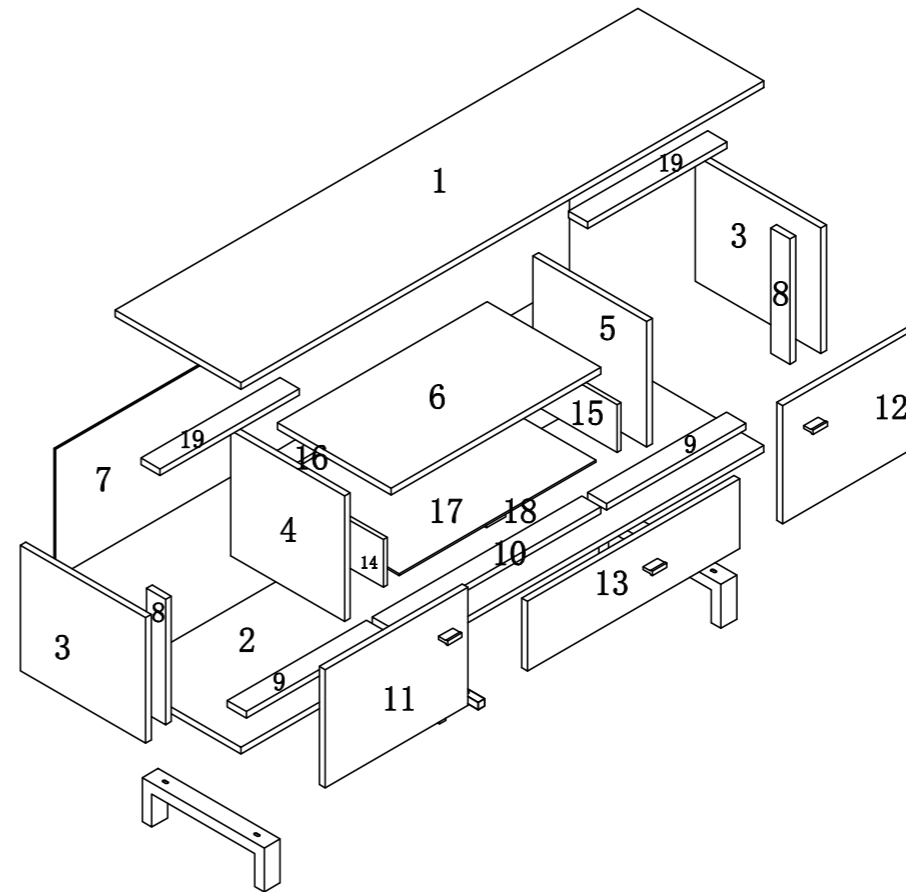

97000 TV STAND

NO.	SIZE	QTY
1	1646*396*18	1
2	1646*396*18	1
3	342*395*18	2
4/5	342*358*18	2
6	660*358*18	1
7	1618*352*5	2
8	342*60*18	2
9	438*60*18	2
10	660*60*18	1
11/12	450*322*18	2
13	668*190*18	1
14/15	350*130*12	2
16	610*130*12	1
17	620*344*5	1
18	334*60*12	1
19	438*60*18	2

A	4set	B W45D29H11.5 3pcs
D M6*42 28pcs	E φ15*13.5 28pcs	F M8*30 20pcs
G M3.5*12 8pcs	H φ4*30 6pcs	I φ12*18 5set
J	1set	K M6*32 16pcs
M	4set	N 300mm 1PA
P W264D20H120 1PCS	O W384D50H120 2PCS	

STEP 1:

D M6*42 8pcs	E φ15*13.5 8pcs

STEP 2:

N 300mm 2PCS	G M3.5*12 4pcs

STEP 3:

D M6*42 12pcs	E φ15*13.5 12pcs	F M8*30 12pcs

STEP 4:

		
K	M6*32	2pcs

STEP 5:

								
D	M6*42	8pcs	E	$\phi 15*13.5$	8pcs	F	M8*30	8pcs

M
4set

STEP 10:

			
P	O	K	L
W264D20H120 1PCS	W384D50H120 2PCS	M6*32 2pcs	M6*40 4pcs

STEP 11:

J
1set