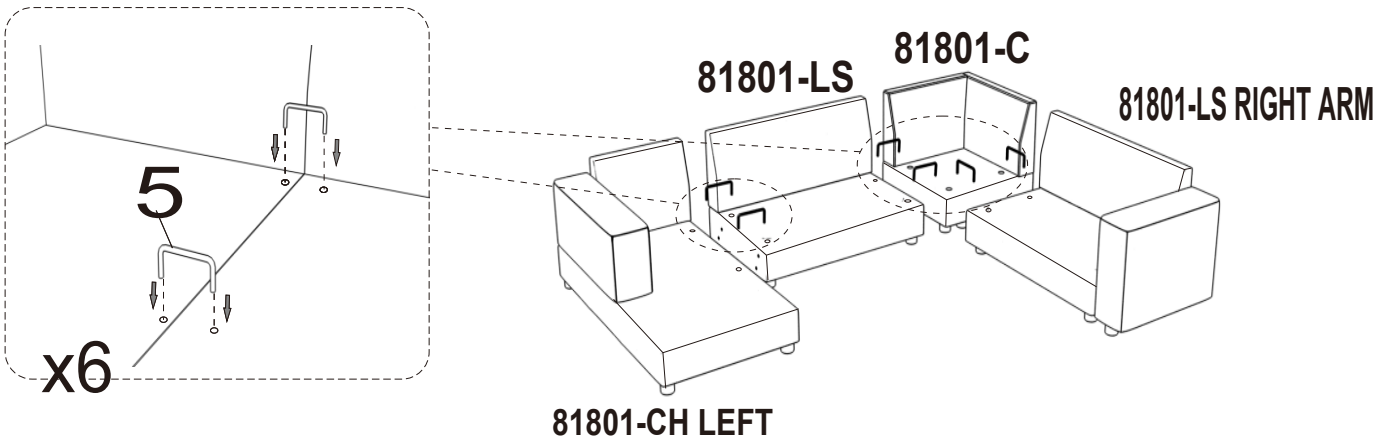

81801-4 PARTS	Quantity
 81801-LS LEFT ARM	x1
 81801-C	x1
 81801-LS	x1
 81801-CH RIGHT	x1

81801-4 RIGHT-CHAISE SOFA

81801-4 PARTS	Quantity
 81801-LS RIGHT ARM	x1
 81801-C	x1
 81801-LS	x1
 81801-CH LEFT	x1

81801-4 LEFT-CHAISE SOFA

ASSEMBLY INSTRUCTIONS

ITEM NO.: 81801-LS/81802-LS

PARTS LIST

A

x1

B

x1