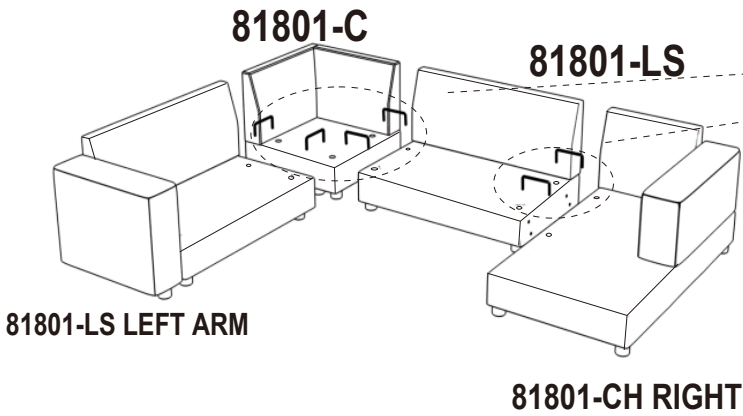

81801-4 PARTS	Quantity
 81801-LS LEFT ARM	x1
 81801-C	x1
 81801-LS	x1
 81801-CH RIGHT	x1

81801-4 RIGHT-CHAISE SOFA

81801-4 PARTS	Quantity
 81801-LS RIGHT ARM	x1
 81801-C	x1
 81801-LS	x1
 81801-CH LEFT	x1

81801-4 LEFT-CHAISE SOFA

ASSEMBLY INSTRUCTIONS

ITEM NO.: 81801-LS/81802-LS

PARTS LIST

A

x1

B

x1

D

Leg

x4

5

x2

Open up Velcro of Non-Woven Fabric cover on the bottom of the seat frame to remove **seat cushions, Back cushions and legs**

2-SEAT ASSEMBLY INSTRUCTION

Step1