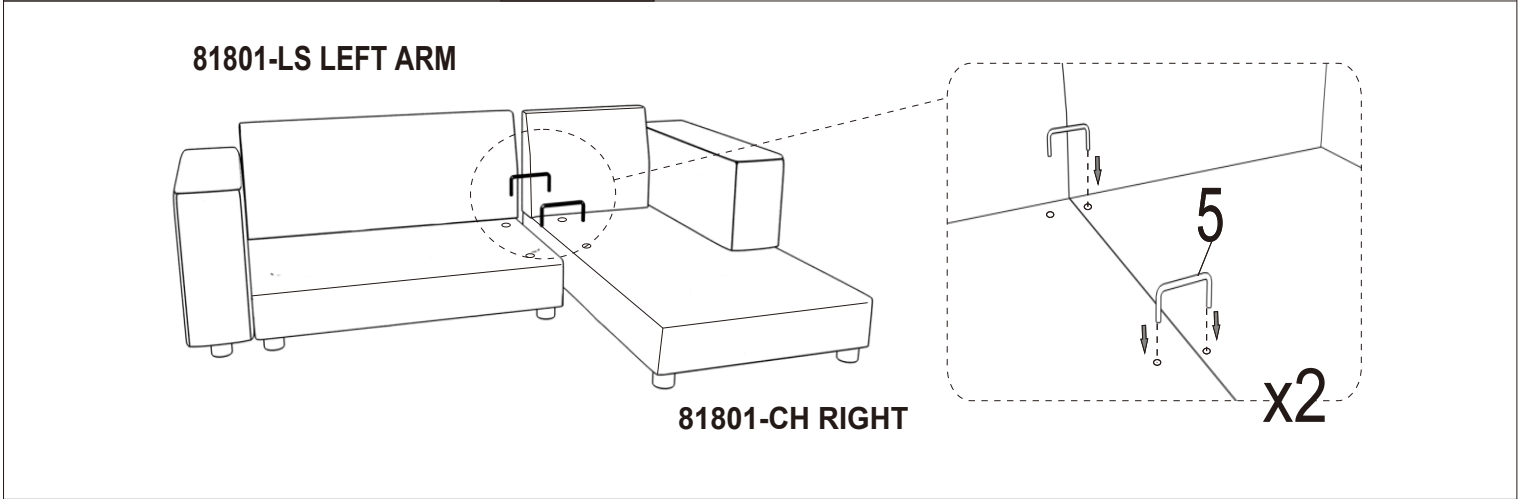

<p>81801-1 PARTS</p>	<p>Quantity</p>	<p>81801-1 RIGHT-CHAISE SOFA</p>
 <p>81801-LS LEFT ARM</p>	<p>x1</p>	
 <p>81801-CH RIGHT</p>	<p>x1</p>	

<p>81801-1 PARTS</p>	<p>Quantity</p>	<p>81801-1 LEFT-CHAISE SOFA</p>
 <p>81801-LS RIGHT ARM</p>	<p>x1</p>	
 <p>81801-CH LEFT</p>	<p>x1</p>	

ASSEMBLY INSTRUCTIONS

ITEM NO.: 81801-LS/81802-LS

PARTS LIST

A

x1

B

x1

D