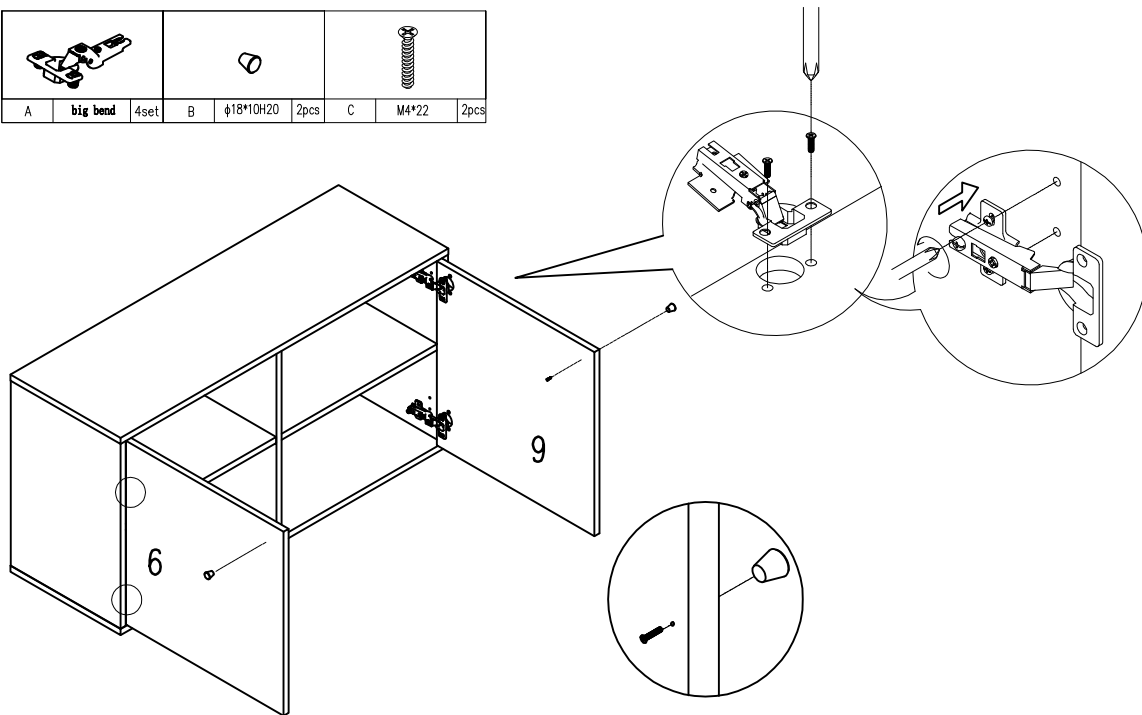

STEP 6:

		4set		$\phi 18 \times 10 \times 20$	2pcs		M4*22	2pcs