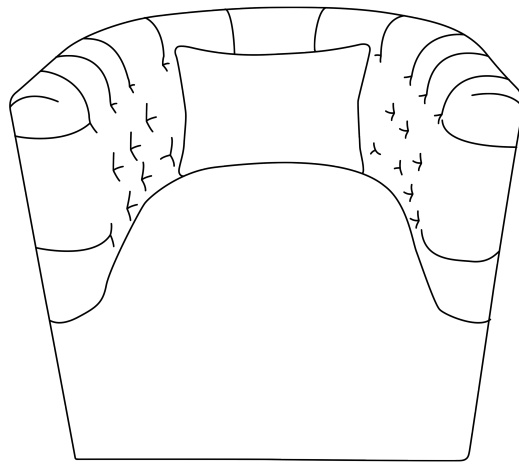

EVERLY SWIVEL CHAIR

CHAISE PIVOTANTE EVERLY

SILLA GIRATORIA EVERLY

- **FABRIC AND CLEANING INSTRUCTIONS**
- **TISSU ET INSTRUCTIONS DE NETTOYAGE**
- **INSTRUCCIONES DE LIMPIEZA Y TELA**

FABRIC CARE INSTRUCTION - REGULAR CARE

CONTENIDO DE LA TELA: 100% Poliéster Código de limpieza: WS