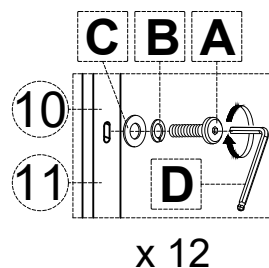

INSTRUCCIONES DE ENSAMBLAJE E & IDENTIFICACIÓN DE PARTES MODELO # 2231 - 71 CONEJO 4 PUERTAS MADERA A LA DERIVA TELLURIDE

Gracias por comprar este producto de calidad. Por favor asegure que tenga todas las piezas en la caja, la partes pequenas se udieron haber movido de su lugar.

Lista de partes				Juego de Herramientas 2231-71P01			
No	Clave	Cant'd	Descripción	No	Descripción		Cant'd
1	2231-71P07L	2 pzs	Puerta izquierda	A	Perno	Ø6.3 x 40	12 pzs
2	2231-71P07R	2 pzs	Puerta derecha	B	Anillo de seguridad	Ø8	12 pzs
3	2231P07H	12 pzs	Bisagra para puerta	C	Anillo plano	Ø8 x 18	12 pzs
4	2231-71P01DU	2 juegos	Cierre magnético superior de la puerta	D	Llave Tipo Allen	K4	1 pz
5	2231-71P01DL	2 juegos	Cierre de puerta magnético inferior				
6	2231P04	4 pzs	Perilla con tornillo para puerta				
7	2231-71P17	1 juego	Luz de punto doble				
8	2231-71P08	4 pzs	Estante de vidrio				
9	2231-71P29L	2 pzs	Soporte de soporte largo				
10	2231-71P29S	1 pz	Soporte de soporte corto				
11	2231P01AT	1 juego	Sistema anti-vuelco				

TENGA EN CUENTA :
Para ayudar a prevenir un volcado.
Instalar la moderacion volcar proporcionado.

Adjuntar 3 soporte de soportes (9) y (10) utilizando perno, arandela de seguridad y arandela de plano.
Apriete con la llave Allen.