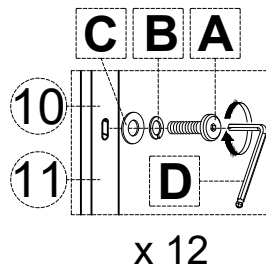

ASSEMBLY INSTRUCTIONS & PARTS IDENTIFICATION MODEL # 2231 - 71 4 DOOR HUTCH TELLURIDE DRIFTWOOD

Thank you for purchasing this quality product. Be sure to check all packing material carefully for small parts that may have come loose inside the carton during shipment.

Parts key				Hardware kit #2231-71P01			
No	Code	Qty	Description	No	Description		Qty
1	2231-71P07L	2 pcs	Left Facing Door	A	Bolt	Ø6.3 x 40	12 pcs
2	2231-71P07R	2 pcs	Right Facing Door	B	Lock washer	Ø8	12 pcs
3	2231P07H	12 pcs	Door Hinge	C	Flat washer	Ø8 x 18	12 pcs
4	2231-71P01DU	2 sets	Upper Magnetic Door Catch	D	Allen Key	K4	1 pc
5	2231-71P01DL	2 sets	Lower Magnetic Door Catch				
6	2231P04	4 pcs	Knob w/Screw for door				
7	2231-71P17	1 set	Spot Light				
8	2231-71P08	4 pcs	Glass Shelf				
9	2231-71P29L	2 pcs	Long Support Bracket				
10	2231-71P29S	1 pc	Short Support Bracket				
11	2231P01AT	1 set	Anti-Tip Kit				

PLEASE NOTE :

To help prevent the possibility of tip-over.
Install the ANTI- TIP OVER restraint provided.

Attach 2 support bracket (10) and (11)
by using Bolt, Lock washer and Plate washer.
Tighten with Allen Key.

Merci d'avoir acheté ce produit de qualité. N'oubliez pas de vérifier le matériel d'emballage pour les petites pièces qui auraient pu se détacher à l'intérieur du carton pendant le transport.

Les pièces				Trousse de quincaillerie #2231-71P01			
No	Code	Qte	Description	No	Description		Qte
1	2231-71P07L	2 pcs	Porte gauche	A	 Boulon	Ø6.3 x 40	12 pcs
2	2231-71P07R	2 pcs	Porte droite	B	 Rondelle ressort	Ø8	12 pcs
3	2231P07H	12 pcs	Charnière de la porte	C	 Rondelle plate	Ø8 x 18	12 pcs
4	2231-71P01DU	2 sets	Verrou magnétique supérieur	D	 Clé allen	K4	1 pc
5	2231-71P01DL	2 sets	Verrou magnétique inférieur				
6	2231P04	4 pcs	Bouton avec vis pour la Porte				
7	2231-71P17	1 set	Double Spot Lumière				
8	2231-71P08	4 pcs	Étagère en verre				
9	2231-71P29L	2 pcs	Support long				
10	2231-71P29S	1 pc	Support court				
11	2231P01AT	1 set	Kit anti-basculement				