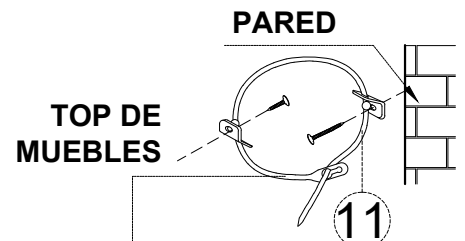

INSTRUCCIONES DE ENSAMBLAJE E & IDENTIFICACIÓN DE PARTES MODELO # 2231 - 71 CONEJO 4 PUERTAS MADERA A LA DERIVA TELLURIDE

Gracias por comprar este producto de calidad. Por favor asegure que tenga todas las piezas en la caja, la partes pequenas se udieron haber movido de su lugar.

Lista de partes				Juego de Herramientas 2231-71P01			
No	Clave	Cant'd	Descripción	No	Descripción		Cant'd
1	2231-71P07L	2 pzs	Puerta izquierda	A	Perno	Ø6.3 x 40	12 pzs
2	2231-71P07R	2 pzs	Puerta derecha	B	Anillo de seguridad	Ø8	12 pzs
3	2231P07H	12 pzs	Bisagra para puerta	C	Anillo plano	Ø8 x 18	12 pzs
4	2231-71P01DU	2 juegos	Cierre magnético superior de la puerta	D	Llave Tipo Allen	K4	1 pz
5	2231-71P01DL	2 juegos	Cierre de puerta magnético inferior				
6	2231P04	4 pzs	Perilla con tornillo para puerta				
7	2231-71P17	1 juego	Luz de punto doble				
8	2231-71P08	4 pzs	Estante de vidrio				
9	2231-71P29L	2 pzs	Soporte de soporte largo				
10	2231-71P29S	1 pz	Soporte de soporte corto				
11	2231P01AT	1 juego	Sistema anti-vuelco				

TENGA EN CUENTA :
Para ayudar a prevenir un volcado.
Instalar la moderacion volcar proporcionado.

Adjuntar 3 soporte de soportes (9) y (10) utilizando perno, arandela de seguridad y arandela de plano.
Apriete con la llave Allen.