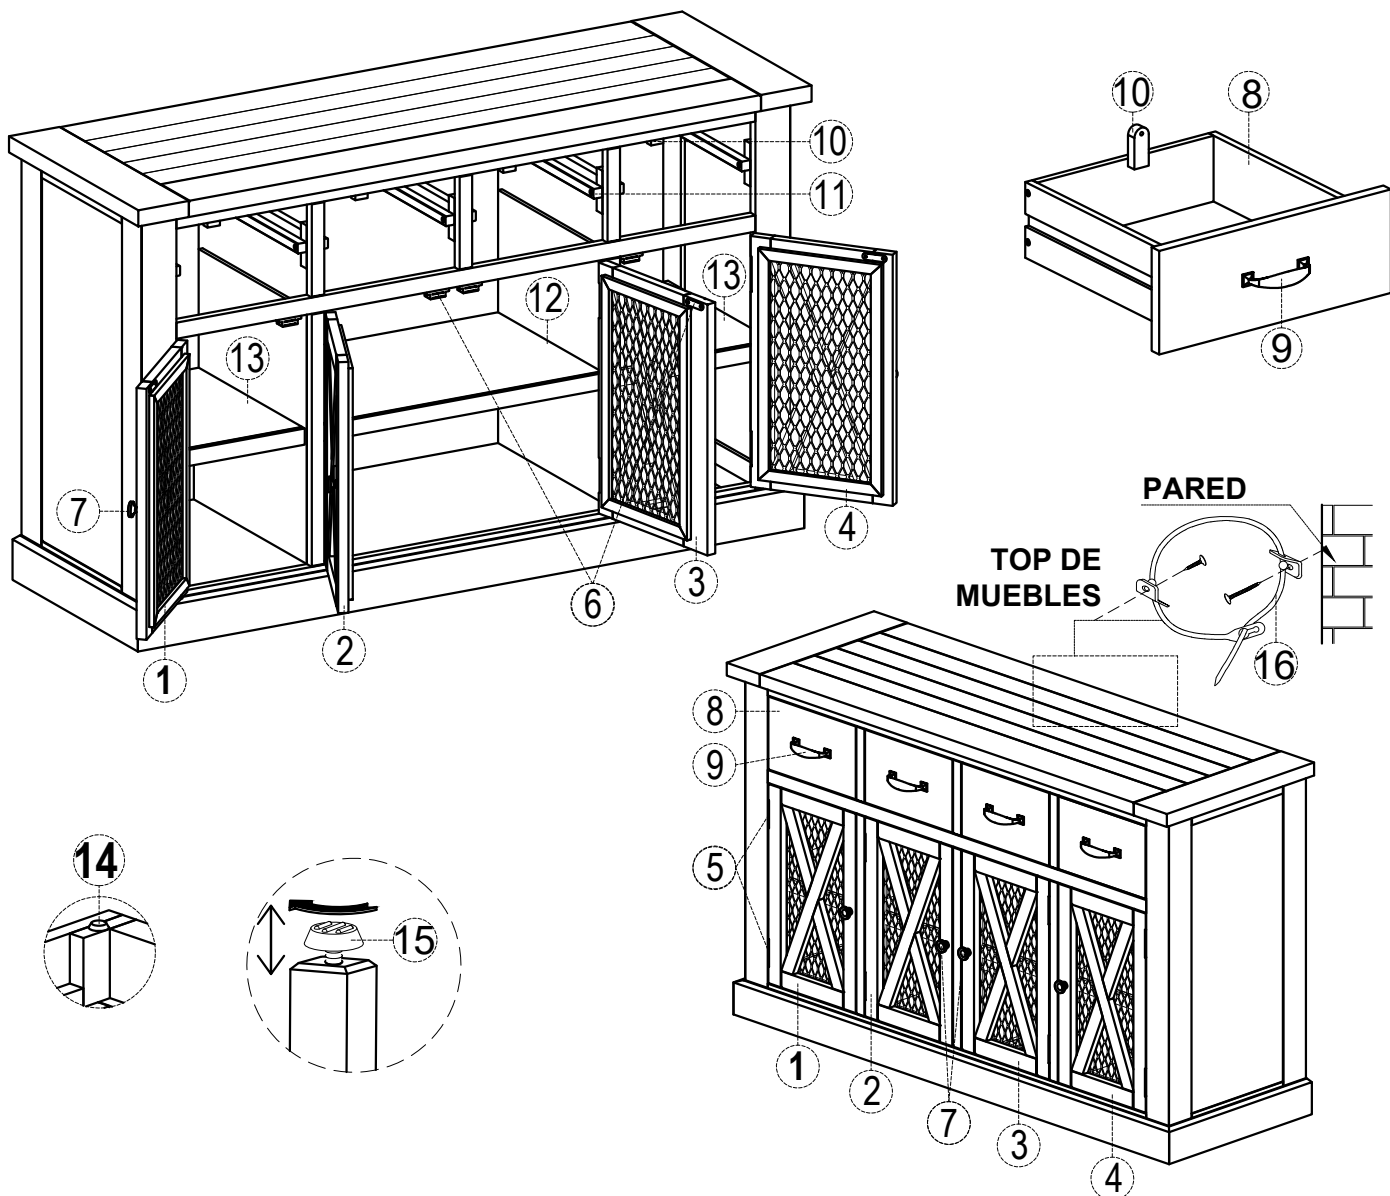

Les pièces							
No	Code	Qte	Description	No	Code	Qte	Description
1	2231-70P07L	1 pc	Cadre en bois	9	2231-70P04A	3 sets	Tirer avec vis pour tiroir
2	2231-70P07CL	1 pc	Porte de gauche	10	2231-70P05A	3 pcs	Arrêt de tiroir
3	2231-70P07CR	1 pc	Porte du milieu	11	2231-70P06	6 pcs	Glissement de tiroir
4	2231-70P07R	1 pc	Porte de droite	12	2231-70P08M	1 pc	Longue étagère (côté gauche)
5	2231P07H	6 pcs	Charnière de la porte	13	2231-70P08S	1 pc	Courte étagère (côté droit)
6	2231P01D	3 sets	Loquet de la porte	14	2231P01F	4 pcs	Patin
7	2231P04	3 sets	Bouton avec vis pour la porte	15	2231P01L	1 pc	Stabilisateur
8	2231-70P05	3 pcs	Tiroir complet	16	2231P01AT	1 set	Kit anti-basculement

Gracias por comprar este producto de calidad. Por favor asegure que tenga todas las piezas en la caja, la partes pequenas se udieron haber movido de su lugar.

Lista de partes

No	Clave	Cant'd	Descripción	No	Clave	Cant'd	Descripción
1	2231-70P07L	1 pz	Puerta final izquierda	9	2231-70P04A	4 juegos	Tire w/Tornillos para cajón
2	2231-70P07CL	1 pz	Puerta central izquierda	10	2231-70P05A	4 pzs	Candado para cajón
3	2231-70P07CR	1 pz	Puerta central derecha	11	2231-70P06	8 pzs	Mecanismo deslizador para cajón
4	2231-70P07R	1 pz	Puerta final derecha	12	2231-70P08M	1 pz	Estante largo (lado izquierdo)
5	2231P07H	8 pzs	Bisagra para puerta	13	2231-70P08S	2 pzs	Estante corto (lado derecho)
6	2231P01D	4 juegos	Candado para Puerta	14	2231P01F	4 pzs	Protector de piso
7	2231P04	4 juegos	Pomo con tornillo para puerta	15	2231P01L	2 pzs	Nivelador de piso
8	2231-70P05	4 pzs	Cajón completo	16	2231P01AT	1 juego	Sistema Anti-vuelco