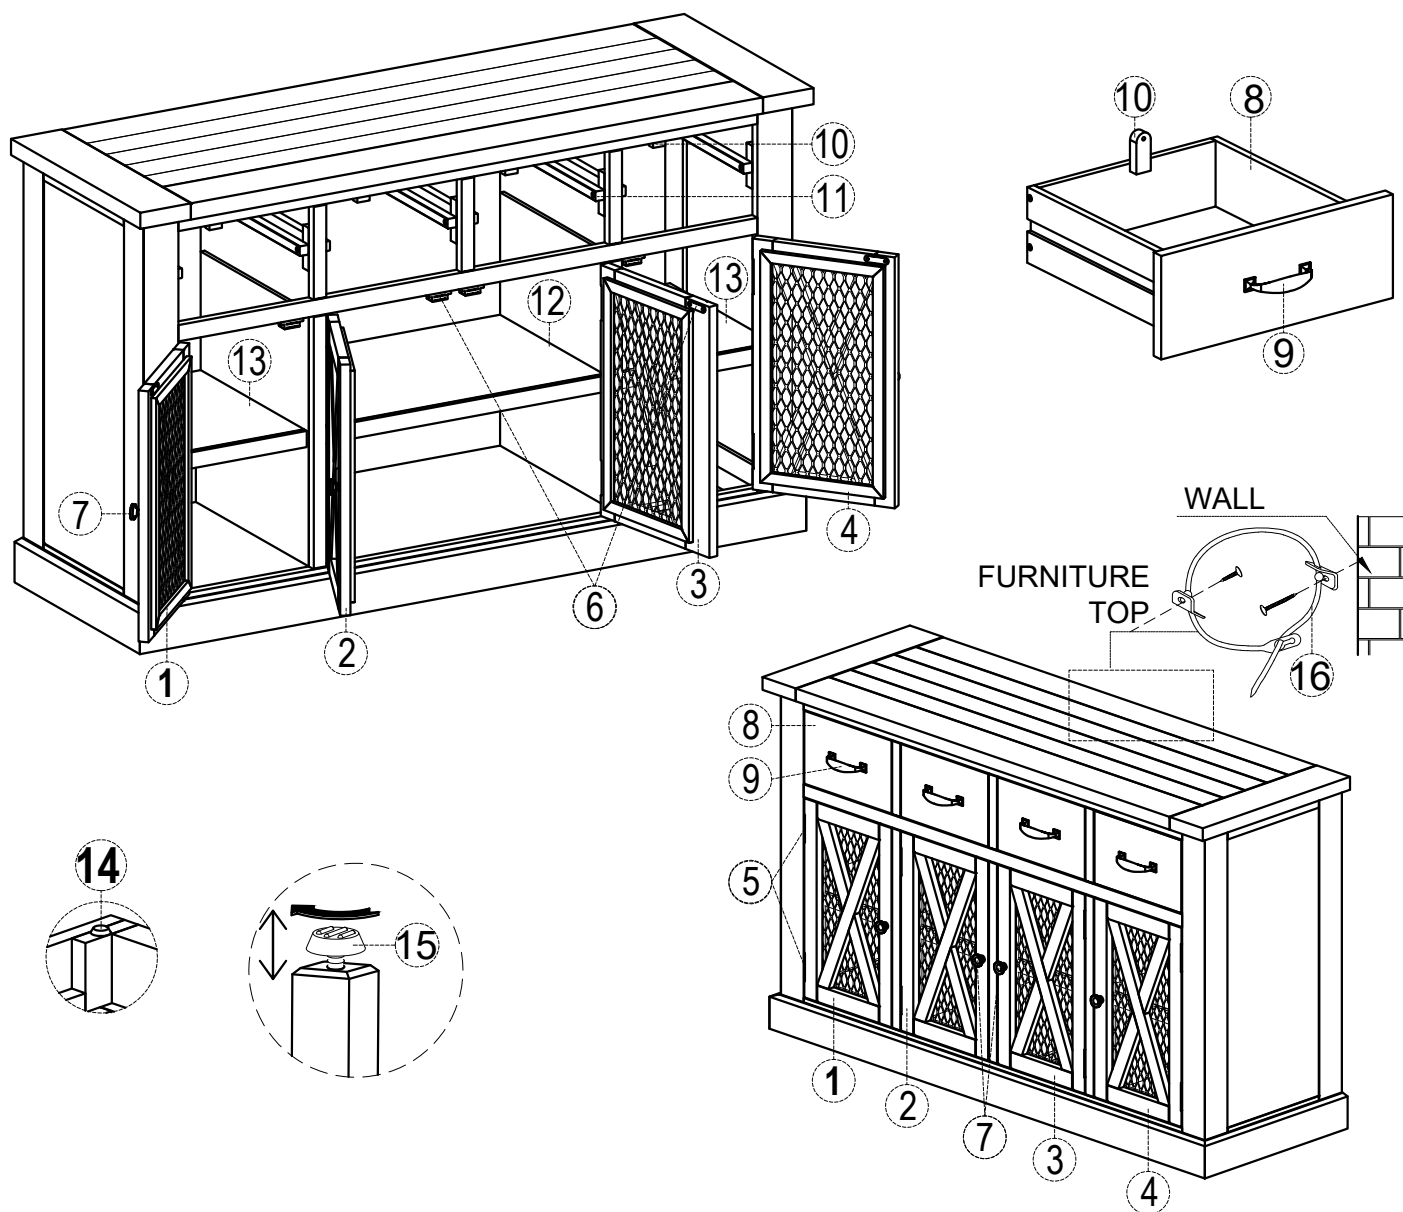

Thank you for purchasing this quality product. Be sure to check all packing material carefully for small parts that may have come loose inside the carton during shipment.

Parts key							
No	Code	Qty	Description	No	Code	Qty	Description
1	2231-70P07L	1 pc	End Left Facing Door	9	2231-70P04A	4 sets	Pull w/Screws for Drawer
2	2231-70P07CL	1 pc	Center Left Facing Door	10	2231-70P05A	4 pcs	Drawer Stop
3	2231-70P07CR	1 pc	Center Right Facing Door	11	2231-70P06	8 pcs	Drawer Glide
4	2231-70P07R	1 pc	End Right Facing Door	12	2231-70P08M	1 pc	Middle Shelf
5	2231P07H	8 pcs	Door Hinge	13	2231-70P08S	2 pcs	Side Shelf
6	2231P01D	4 sets	Door Catch	14	2231P01F	4 pcs	Floor Glide
7	2231P04	4 sets	Knob w/Screw for Door	15	2231P01L	2 pcs	Floor leveler
8	2231-70P05	4 pcs	Drawer Complete	16	2231P01AT	1 set	Anti-Tip Kit

PLEASE NOTE : To help prevent the possibility of tip-over. Install the ANTI- TIP OVER restraint provided.