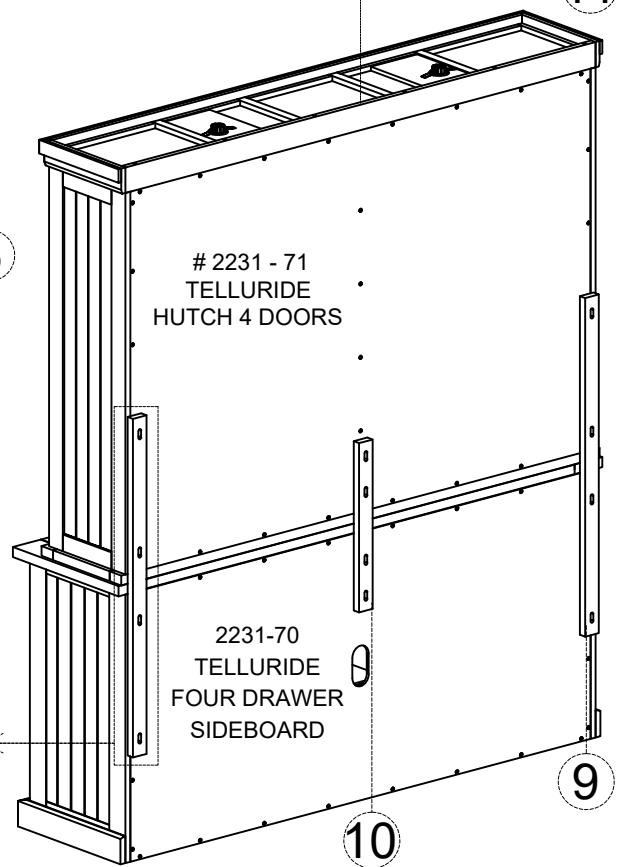

INSTRUCCIONES DE ENSAMBLAJE E & IDENTIFICACIÓN DE PARTES MODELO # 2231 - 71 CONEJO 4 PUERTAS MADERA A LA DERIVA TELLURIDE

Gracias por comprar este producto de calidad. Por favor asegure que tenga todas las piezas en la caja, la partes pequenas se udieron haber movido de su lugar.

Lista de partes				Juego de Herramientas 2231-71P01			
No	Clave	Cant'd	Descripción	No	Descripción		Cant'd
1	2231-71P07L	2 pzs	Puerta izquierda	A	Perno	Ø6.3 x 40	12 pzs
2	2231-71P07R	2 pzs	Puerta derecha	B	Anillo de seguridad	Ø8	12 pzs
3	2231P07H	12 pzs	Bisagra para puerta	C	Anillo plano	Ø8 x 18	12 pzs
4	2231-71P01DU	2 juegos	Cierre magnético superior de la puerta	D	Llave Tipo Allen	K4	1 pz
5	2231-71P01DL	2 juegos	Cierre de puerta magnético inferior				
6	2231P04	4 pzs	Perilla con tornillo para puerta				
7	2231-71P17	1 juego	Luz de punto doble				
8	2231-71P08	4 pzs	Estante de vidrio				
9	2231-71P29L	2 pzs	Soporte de soporte largo				
10	2231-71P29S	1 pz	Soporte de soporte corto				
11	2231P01AT	1 juego	Sistema anti-vuelco				

TENGA EN CUENTA :
Para ayudar a prevenir un volcado.
Instalar la moderacion volcar proporcionado.

Adjuntar 3 soporte de soportes (9) y (10) utilizando perno, arandela de seguridad y arandela de plano.
Apriete con la llave Allen.