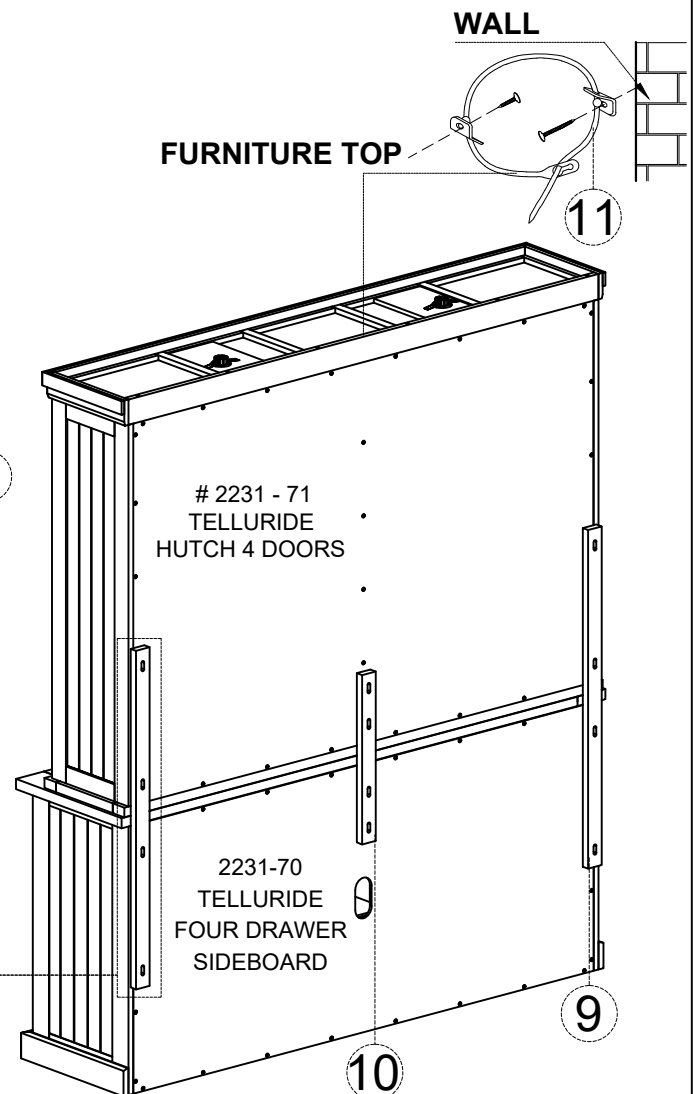

ASSEMBLY INSTRUCTIONS & PARTS IDENTIFICATION MODEL # 2231 - 71 4 DOOR HUTCH TELLURIDE DRIFTWOOD

Thank you for purchasing this quality product. Be sure to check all packing material carefully for small parts that may have come loose inside the carton during shipment.

Parts key				Hardware kit #2231-71P01			
No	Code	Qty	Description	No	Description		Qty
1	2231-71P07L	2 pcs	Left Facing Door	A	Bolt	Ø6.3 x 40	12 pcs
2	2231-71P07R	2 pcs	Right Facing Door	B	Lock washer	Ø8	12 pcs
3	2231P07H	12 pcs	Door Hinge	C	Flat washer	Ø8 x 18	12 pcs
4	2231-71P01DU	2 sets	Upper Magnetic Door Catch	D	Allen Key	K4	1 pc
5	2231-71P01DL	2 sets	Lower Magnetic Door Catch				
6	2231P04	4 pcs	Knob w/Screw for door				
7	2231-71P17	1 set	Spot Light				
8	2231-71P08	4 pcs	Glass Shelf				
9	2231-71P29L	2 pcs	Long Support Bracket				
10	2231-71P29S	1 pc	Short Support Bracket				
11	2231P01AT	1 set	Anti-Tip Kit				

PLEASE NOTE :

To help prevent the possibility of tip-over.
Install the ANTI- TIP OVER restraint provided.

Attach 2 support bracket (10) and (11)
by using Bolt, Lock washer and Plate washer.
Tighten with Allen Key.