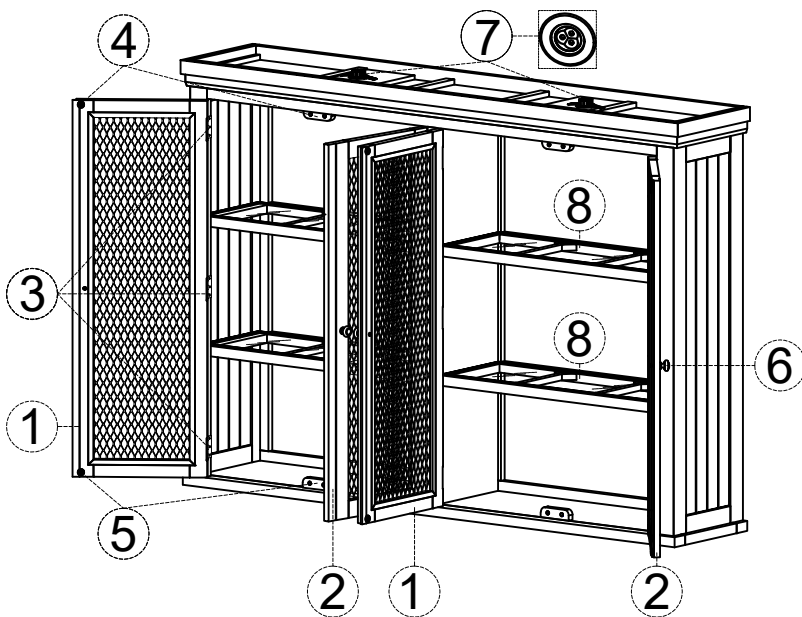

INSTRUCCIONES DE ENSAMBLAJE E & IDENTIFICACIÓN DE PARTES MODELO # 2231 - 71 CONEJO 4 PUERTAS MADERA A LA DERIVA TELLURIDE

Gracias por comprar este producto de calidad. Por favor asegure que tenga todas las piezas en la caja, la partes pequenas se udieron haber movido de su lugar.

Lista de partes				Juego de Herramientas 2231-71P01			
No	Clave	Cant'd	Descripción	No	Descripción		Cant'd
1	2231-71P07L	2 pzs	Puerta izquierda	A	Perno	Ø6.3 x 40	12 pzs
2	2231-71P07R	2 pzs	Puerta derecha	B	Anillo de seguridad	Ø8	12 pzs
3	2231P07H	12 pzs	Bisagra para puerta	C	Anillo plano	Ø8 x 18	12 pzs
4	2231-71P01DU	2 juegos	Cierre magnético superior de la puerta	D	Llave Tipo Allen	K4	1 pz
5	2231-71P01DL	2 juegos	Cierre de puerta magnético inferior				
6	2231P04	4 pzs	Perilla con tornillo para puerta				
7	2231-71P17	1 juego	Luz de punto doble				
8	2231-71P08	4 pzs	Estante de vidrio				
9	2231-71P29L	2 pzs	Soporte de soporte largo				
10	2231-71P29S	1 pz	Soporte de soporte corto				
11	2231P01AT	1 juego	Sistema anti-vuelco				

TENGA EN CUENTA :
Para ayudar a prevenir un volcado.
Instalar la moderacion volcar proporcionado.

Adjuntar 3 soporte de soportes (9) y (10) utilizando perno, arandela de seguridad y arandela de plano.
Apriete con la llave Allen.