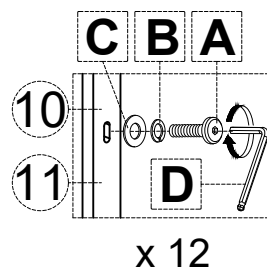

Merci d'avoir acheté ce produit de qualité. N'oubliez pas de vérifier le matériel d'emballage pour les petites pièces qui auraient pu se détacher à l'intérieur du carton pendant le transport.

Les pièces				Trousse de quincaillerie #2231-71P01			
No	Code	Qte	Description	No	Description		Qte
1	2231-71P07L	2 pcs	Porte gauche	A	Boulon	Ø6.3 x 40	12 pcs
2	2231-71P07R	2 pcs	Porte droite	B	Rondelle ressort	Ø8	12 pcs
3	2231P07H	12 pcs	Charnière de la porte	C	Rondelle plate	Ø8 x 18	12 pcs
4	2231-71P01DU	2 sets	Verrou magnétique supérieur	D	Clé allen	K4	1 pc
5	2231-71P01DL	2 sets	Verrou magnétique inférieur				
6	2231P04	4 pcs	Bouton avec vis pour la Porte				
7	2231-71P17	1 set	Double Spot Lumière				
8	2231-71P08	4 pcs	Étagère en verre				
9	2231-71P29L	2 pcs	Support long				
10	2231-71P29S	1 pc	Support court				
11	2231P01AT	1 set	Kit anti-basculement				

NOTEZ S'IL VOUS PLAÎT :
Pour aider à prévenir renversement.
Installation de retenue de renversement fourni.

Fixez les 3 supports (9) et (10) en utilisant Boulon, Rondelle de ressort et Rondelle à plaque.
Serrer avec une clé Allen.