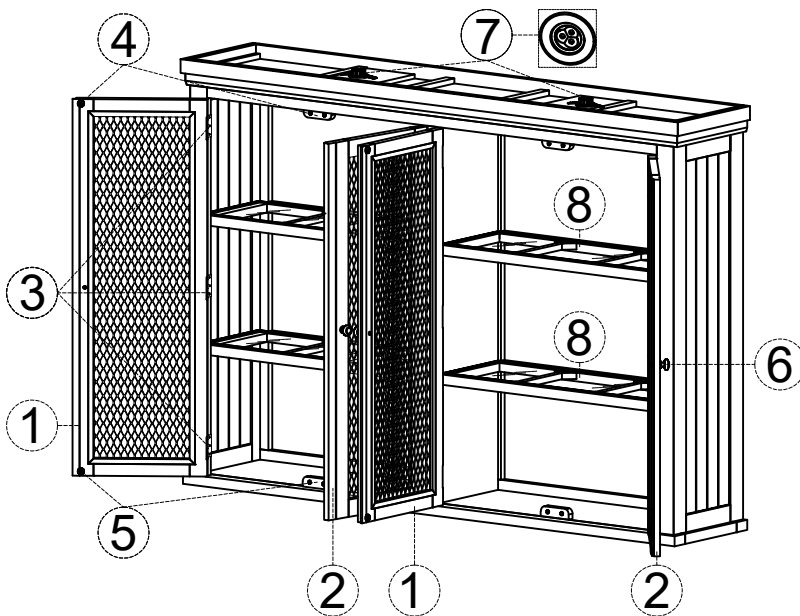

ASSEMBLY INSTRUCTIONS & PARTS IDENTIFICATION MODEL # 2231 - 71 4 DOOR HUTCH TELLURIDE DRIFTWOOD

Thank you for purchasing this quality product. Be sure to check all packing material carefully for small parts that may have come loose inside the carton during shipment.

Parts key				Hardware kit #2231-71P01			
No	Code	Qty	Description	No	Description		Qty
1	2231-71P07L	2 pcs	Left Facing Door	A	Bolt	Ø6.3 x 40	12 pcs
2	2231-71P07R	2 pcs	Right Facing Door	B	Lock washer	Ø8	12 pcs
3	2231P07H	12 pcs	Door Hinge	C	Flat washer	Ø8 x 18	12 pcs
4	2231-71P01DU	2 sets	Upper Magnetic Door Catch	D	Allen Key	K4	1 pc
5	2231-71P01DL	2 sets	Lower Magnetic Door Catch				
6	2231P04	4 pcs	Knob w/Screw for door				
7	2231-71P17	1 set	Spot Light				
8	2231-71P08	4 pcs	Glass Shelf				
9	2231-71P29L	2 pcs	Long Support Bracket				
10	2231-71P29S	1 pc	Short Support Bracket				
11	2231P01AT	1 set	Anti-Tip Kit				

PLEASE NOTE :

To help prevent the possibility of tip-over.
Install the ANTI- TIP OVER restraint provided.

Attach 2 support bracket (10) and (11)
by using Bolt, Lock washer and Plate washer.
Tighten with Allen Key.