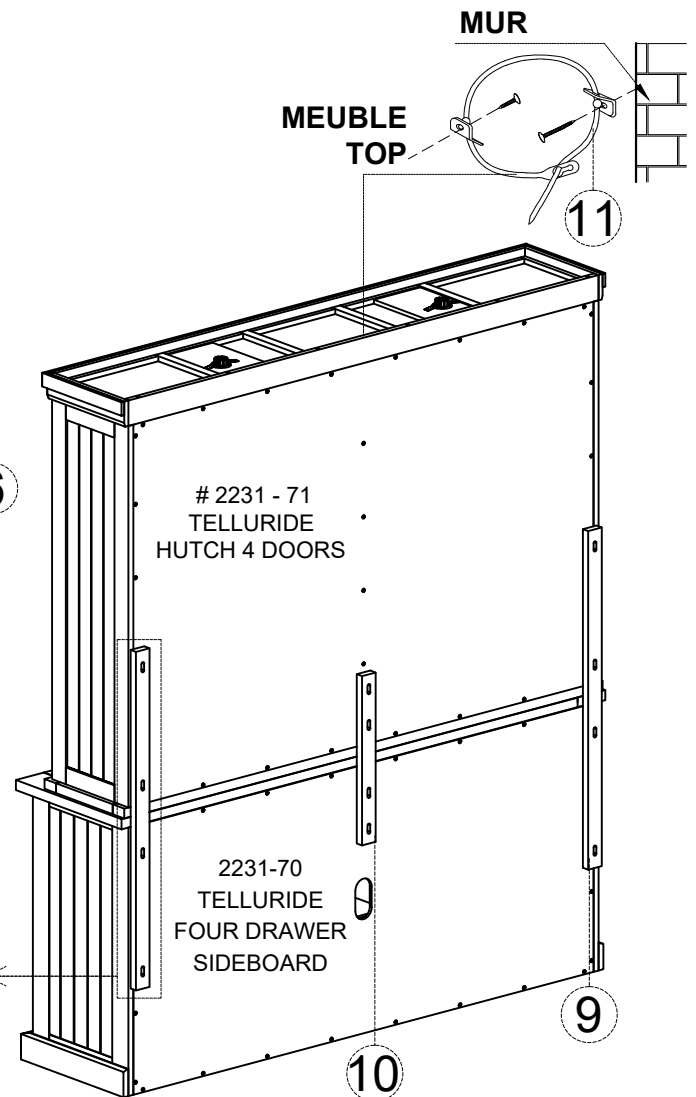

Merci d'avoir acheté ce produit de qualité. N'oubliez pas de vérifier le matériel d'emballage pour les petites pièces qui auraient pu se détacher à l'intérieur du carton pendant le transport.

Les pièces				Trousse de quincaillerie #2231-71P01			
No	Code	Qte	Description	No	Description		Qte
1	2231-71P07L	2 pcs	Porte gauche	A	Boulon	Ø6.3 x 40	12 pcs
2	2231-71P07R	2 pcs	Porte droite	B	Rondelle ressort	Ø8	12 pcs
3	2231P07H	12 pcs	Charnière de la porte	C	Rondelle plate	Ø8 x 18	12 pcs
4	2231-71P01DU	2 sets	Verrou magnétique supérieur	D	Clé allen	K4	1 pc
5	2231-71P01DL	2 sets	Verrou magnétique inférieur				
6	2231P04	4 pcs	Bouton avec vis pour la Porte				
7	2231-71P17	1 set	Double Spot Lumière				
8	2231-71P08	4 pcs	Étagère en verre				
9	2231-71P29L	2 pcs	Support long				
10	2231-71P29S	1 pc	Support court				
11	2231P01AT	1 set	Kit anti-basculement				

NOTEZ S'IL VOUS PLAÎT :
Pour aider à prévenir renversement.
Installation de retenue de renversement fourni.

Fixez les 3 supports (9) et (10) en utilisant Boulon, Rondelle de ressort et Rondelle à plaque.
Serrer avec une clé Allen.