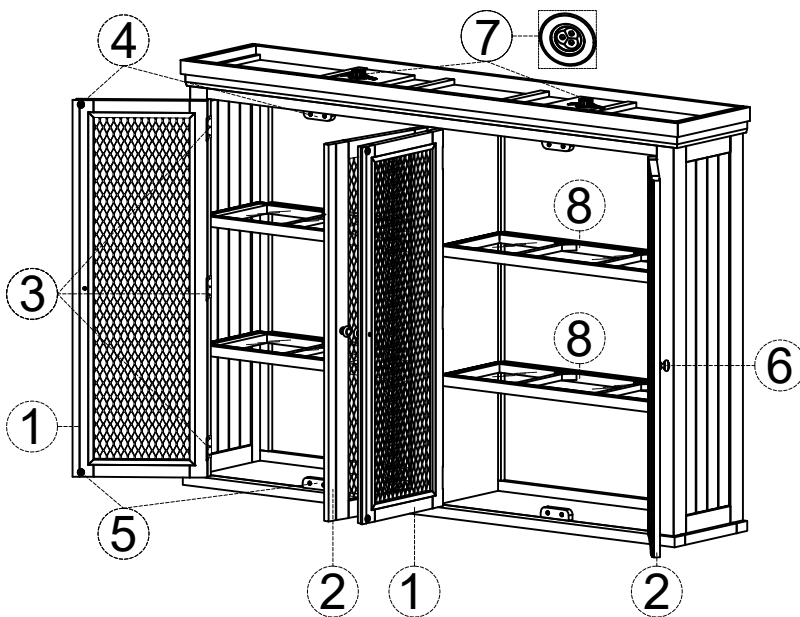

Merci d'avoir acheté ce produit de qualité. N'oubliez pas de vérifier le matériel d'emballage pour les petites pièces qui auraient pu se détacher à l'intérieur du carton pendant le transport.

Les pièces				Trousse de quincaillerie #2231-71P01			
No	Code	Qte	Description	No	Description		Qte
1	2231-71P07L	2 pcs	Porte gauche	A	Boulon	Ø6.3 x 40	12 pcs
2	2231-71P07R	2 pcs	Porte droite	B	Rondelle ressort	Ø8	12 pcs
3	2231P07H	12 pcs	Charnière de la porte	C	Rondelle plate	Ø8 x 18	12 pcs
4	2231-71P01DU	2 sets	Verrou magnétique supérieur	D	Clé allen	K4	1 pc
5	2231-71P01DL	2 sets	Verrou magnétique inférieur				
6	2231P04	4 pcs	Bouton avec vis pour la Porte				
7	2231-71P17	1 set	Double Spot Lumière				
8	2231-71P08	4 pcs	Étagère en verre				
9	2231-71P29L	2 pcs	Support long				
10	2231-71P29S	1 pc	Support court				
11	2231P01AT	1 set	Kit anti-basculement				

NOTEZ S'IL VOUS PLAÎT :
Pour aider à prévenir renversement.
Installation de retenue de renversement fourni.

Fixez les 3 supports (9) et (10) en utilisant Boulon, Rondelle de ressort et Rondelle à plaque.
Serrer avec une clé Allen.