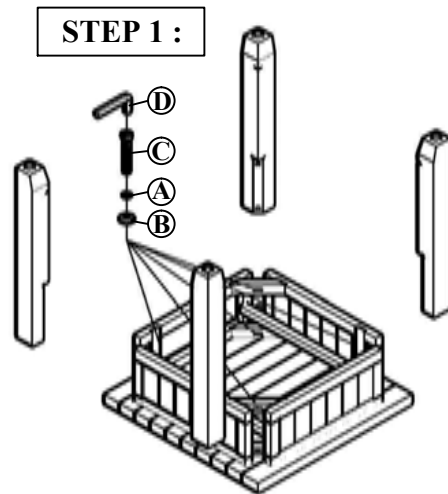

Thank you for purchasing this quality product. Be sure to check all packing material carefully for small parts that may have come loose inside the carton during shipment.

Parts Key			
No	Code	Q'ty	Description
1	1742-3P02	4 Pcs.	Leg
2	1742-3P05	1 Pc.	Drawer Complete
3	1742-3P08	1 Pc.	Shelf
4	1742P01F	4 Pcs.	Floor glide
5	1742P04	1 Set.	Knob w/screw
6	1742-3P06	2 Pcs.	Drawer glide
7	1742P05A	1 Set.	Drawer stop

Hardware Kit 1742-3P01			
No		Description	Q'ty
A		Lock washer Ø8 x 13mm	12 Pcs.
B		Flat washer Ø8 x 19mm	12 Pcs.
C		Bolt Ø8 x 60mm	12 Pcs.
D		Allen key	1 Pc.

Merci d'avoir acheté ce produit de qualité. Soyez sûr de vérifier tout le matériel d'emballage avec soin pour petite part qui peut avoir été lâche à l'intérieur du carton pendant le transport.

Les Pièces			
No	Code	Q'ty	Description
1	1742-3P02	4 Pcs.	Pied
2	1742-3P05	1 Pc.	Tiroir
3	1742-1P08	1 Pc.	Étagère
4	1742P01F	4 Pcs.	Patin
5	1742P04	1 Set.	Bouton avec vis
6	1742-3P06	2 Pcs.	Glissement de tiroir
7	1742P05A	1 Pc.	Arrêt de tiroir

Trousse de quincaillerie 1742-3P01			
No	Description		Q'ty
A		Rondelle ressort Ø8 x 13mm	12 Pcs.
B		Rondelle plate Ø8 x 19mm	12 Pcs.
C		Boulon hexagonal Ø8 x 60mm	12 Pcs.
D		Clé hexagonale	1 Pc.

Gracias por comprar este producto de calidad. Por favor asegure que tenga todas las piezas en la caja, la partes pequeñas se pudieron haber movido de su lugar.