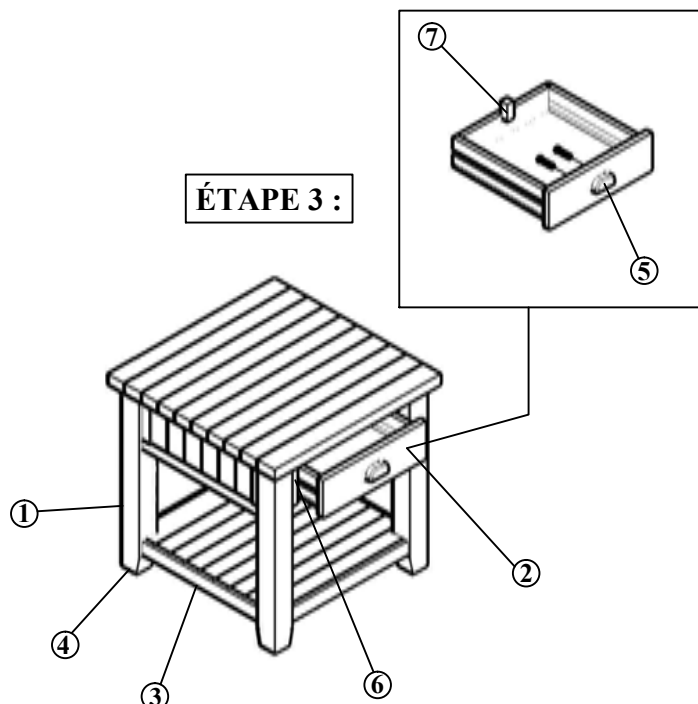

Thank you for purchasing this quality product. Be sure to check all packing material carefully for small parts that may have come loose inside the carton during shipment.

Parts Key			
No	Code	Q'ty	Description
1	1742-3P02	4 Pcs.	Leg
2	1742-3P05	1 Pc.	Drawer Complete
3	1742-3P08	1 Pc.	Shelf
4	1742P01F	4 Pcs.	Floor glide
5	1742P04	1 Set.	Knob w/screw
6	1742-3P06	2 Pcs.	Drawer glide
7	1742P05A	1 Set.	Drawer stop

Hardware Kit 1742-3P01			
No		Description	Q'ty
A		Lock washer Ø8 x 13mm	12 Pcs.
B		Flat washer Ø8 x 19mm	12 Pcs.
C		Bolt Ø8 x 60mm	12 Pcs.
D		Allen key	1 Pc.

Merci d'avoir acheté ce produit de qualité. Soyez sûr de vérifier tout le matériel d'emballage avec soin pour petite part qui peut avoir été lâche à l'intérieur du carton pendant le transport.

Trousse de quincaillerie 1742-3P01			
No	Description		Q'ty
A		Rondelle ressort Ø8 x 13mm	12 Pcs.
B		Rondelle plate Ø8 x 19mm	12 Pcs.
C		Boulon hexagonal Ø8 x 60mm	12 Pcs.
D		Clé hexagonale	1 Pc.

Gracias por comprar este producto de calidad. Por favor asegure que tenga todas las piezas en la caja, la partes pequeñas se pudieron haber movido de su lugar.

Juego de Herramientas 1742-3P01			
Letra	Descripción		Cant'd
A		Anillo de Seguridad Ø8x13mm	12 Pzs.
B		Anillo Plano Ø8 x 19mm	12 Pzs.
C		Perno Ø8 x 60mm	12 Pzs.
D		Llave Tipo Allen	1 Pz.