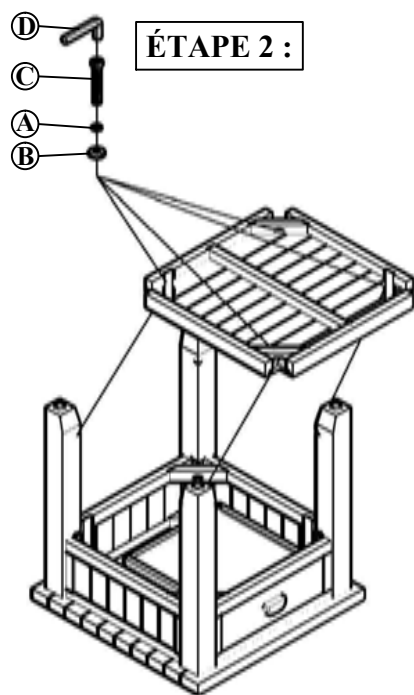

Thank you for purchasing this quality product. Be sure to check all packing material carefully for small parts that may have come loose inside the carton during shipment.

Parts Key			
No	Code	Q'ty	Description
1	1742-3P02	4 Pcs.	Leg
2	1742-3P05	1 Pc.	Drawer Complete
3	1742-3P08	1 Pc.	Shelf
4	1742P01F	4 Pcs.	Floor glide
5	1742P04	1 Set.	Knob w/screw
6	1742-3P06	2 Pcs.	Drawer glide
7	1742P05A	1 Set.	Drawer stop

Hardware Kit 1742-3P01			
No		Description	Q'ty
A		Lock washer Ø8 x 13mm	12 Pcs.
B		Flat washer Ø8 x 19mm	12 Pcs.
C		Bolt Ø8 x 60mm	12 Pcs.
D		Allen key	1 Pc.

Merci d'avoir acheté ce produit de qualité. Soyez sûr de vérifier tout le matériel d'emballage avec soin pour petite part qui peut avoir été lâche à l'intérieur du carton pendant le transport.

Les Pièces			
No	Code	Q'ty	Description
1	1742-3P02	4 Pcs.	Pied
2	1742-3P05	1 Pc.	Tiroir
3	1742-1P08	1 Pc.	Étagère
4	1742P01F	4 Pcs.	Patin
5	1742P04	1 Set.	Bouton avec vis
6	1742-3P06	2 Pcs.	Glissement de tiroir
7	1742P05A	1 Pc.	Arrêt de tiroir

Trousse de quincaillerie 1742-3P01			
No	Description		Q'ty
A		Rondelle ressort Ø8 x 13mm	12 Pcs.
B		Rondelle plate Ø8 x 19mm	12 Pcs.
C		Boulon hexagonal Ø8 x 60mm	12 Pcs.
D		Clé hexagonale	1 Pc.

Gracias por comprar este producto de calidad. Por favor asegure que tenga todas las piezas en la caja, la partes pequeñas se pudieron haber movido de su lugar.