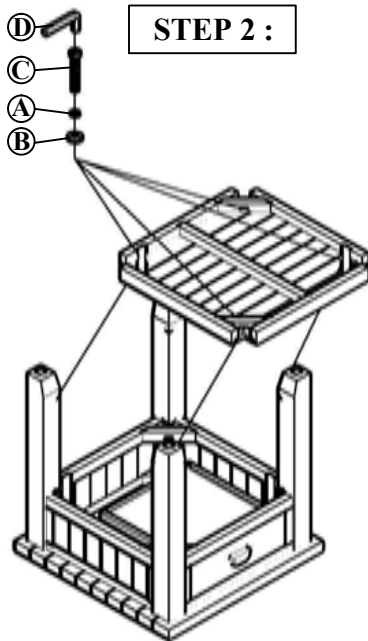

Thank you for purchasing this quality product. Be sure to check all packing material carefully for small parts that may have come loose inside the carton during shipment.

Parts Key			
No	Code	Q'ty	Description
1	1742-3P02	4 Pcs.	Leg
2	1742-3P05	1 Pc.	Drawer Complete
3	1742-3P08	1 Pc.	Shelf
4	1742P01F	4 Pcs.	Floor glide
5	1742P04	1 Set.	Knob w/screw
6	1742-3P06	2 Pcs.	Drawer glide
7	1742P05A	1 Set.	Drawer stop

Hardware Kit 1742-3P01			
No		Description	Q'ty
A		Lock washer Ø8 x 13mm	12 Pcs.
B		Flat washer Ø8 x 19mm	12 Pcs.
C		Bolt Ø8 x 60mm	12 Pcs.
D		Allen key	1 Pc.

Merci d'avoir acheté ce produit de qualité. Soyez sûr de vérifier tout le matériel d'emballage avec soin pour petite part qui peut avoir été lâche à l'intérieur du carton pendant le transport.

Les Pièces			
No	Code	Q'ty	Description
1	1742-3P02	4 Pcs.	Pied
2	1742-3P05	1 Pc.	Tiroir
3	1742-1P08	1 Pc.	Étagère
4	1742P01F	4 Pcs.	Patin
5	1742P04	1 Set.	Bouton avec vis
6	1742-3P06	2 Pcs.	Glissement de tiroir
7	1742P05A	1 Pc.	Arrêt de tiroir

Trousse de quincaillerie 1742-3P01			
No	Description		Q'ty
A		Rondelle ressort Ø8 x 13mm	12 Pcs.
B		Rondelle plate Ø8 x 19mm	12 Pcs.
C		Boulon hexagonal Ø8 x 60mm	12 Pcs.
D		Clé hexagonale	1 Pc.

Gracias por comprar este producto de calidad. Por favor asegure que tenga todas las piezas en la caja, la partes pequeñas se pudieron haber movido de su lugar.