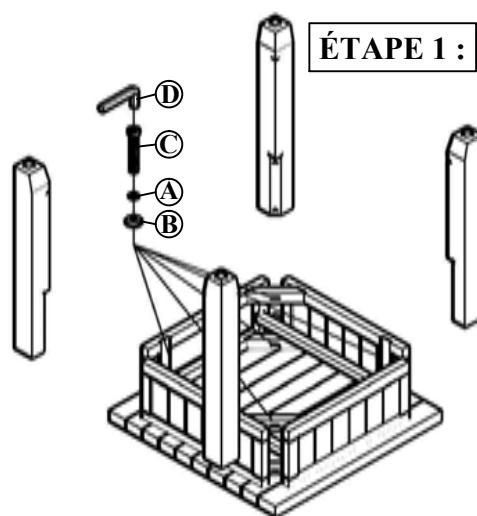

Thank you for purchasing this quality product. Be sure to check all packing material carefully for small parts that may have come loose inside the carton during shipment.

Parts Key			
No	Code	Q'ty	Description
1	1742-3P02	4 Pcs.	Leg
2	1742-3P05	1 Pc.	Drawer Complete
3	1742-3P08	1 Pc.	Shelf
4	1742P01F	4 Pcs.	Floor glide
5	1742P04	1 Set.	Knob w/screw
6	1742-3P06	2 Pcs.	Drawer glide
7	1742P05A	1 Set.	Drawer stop

Hardware Kit 1742-3P01			
No		Description	Q'ty
A		Lock washer Ø8 x 13mm	12 Pcs.
B		Flat washer Ø8 x 19mm	12 Pcs.
C		Bolt Ø8 x 60mm	12 Pcs.
D		Allen key	1 Pc.

Merci d'avoir acheté ce produit de qualité. Soyez sûr de vérifier tout le matériel d'emballage avec soin pour petite part qui peut avoir été lâche à l'intérieur du carton pendant le transport.

Les Pièces			
No	Code	Q'ty	Description
1	1742-3P02	4 Pcs.	Pied
2	1742-3P05	1 Pc.	Tiroir
3	1742-1P08	1 Pc.	Étagère
4	1742P01F	4 Pcs.	Patin
5	1742P04	1 Set.	Bouton avec vis
6	1742-3P06	2 Pcs.	Glissement de tiroir
7	1742P05A	1 Pc.	Arrêt de tiroir

Trousse de quincaillerie 1742-3P01			
No	Description		Q'ty
A		Rondelle ressort Ø8 x 13mm	12 Pcs.
B		Rondelle plate Ø8 x 19mm	12 Pcs.
C		Boulon hexagonal Ø8 x 60mm	12 Pcs.
D		Clé hexagonale	1 Pc.

Gracias por comprar este producto de calidad. Por favor asegure que tenga todas las piezas en la caja, la partes pequeñas se pudieron haber movido de su lugar.