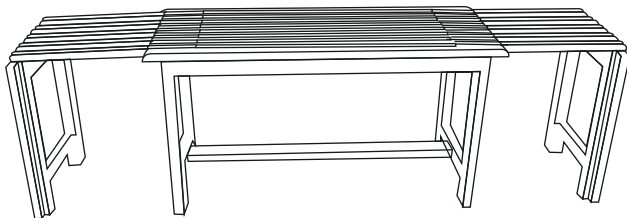

Parts key / Les pieces / Piezas Claves			
No	Code	Qty	Description
1	1730-191BP13L	1 pc	Extension Lock/Verrouillage d'extension Bloqueo de extensión
2	1730-191BP01F	4 pcs	Rubber disc/Disque en caoutchouc Disco de goma

1. Unlock the Bench Extension Lock to extend the ends
2. The bench weight capacity of 180 lbs.

1. Déverrouillez le verrou d'extension du banc pour prolonger les extrémités
2. La capacité de poids de banc est de 180 lbs.

1. Desbloquee el bloqueo de extensión de banco para extender los extremos
2. La capacidad de peso banco es de 180 lbs.