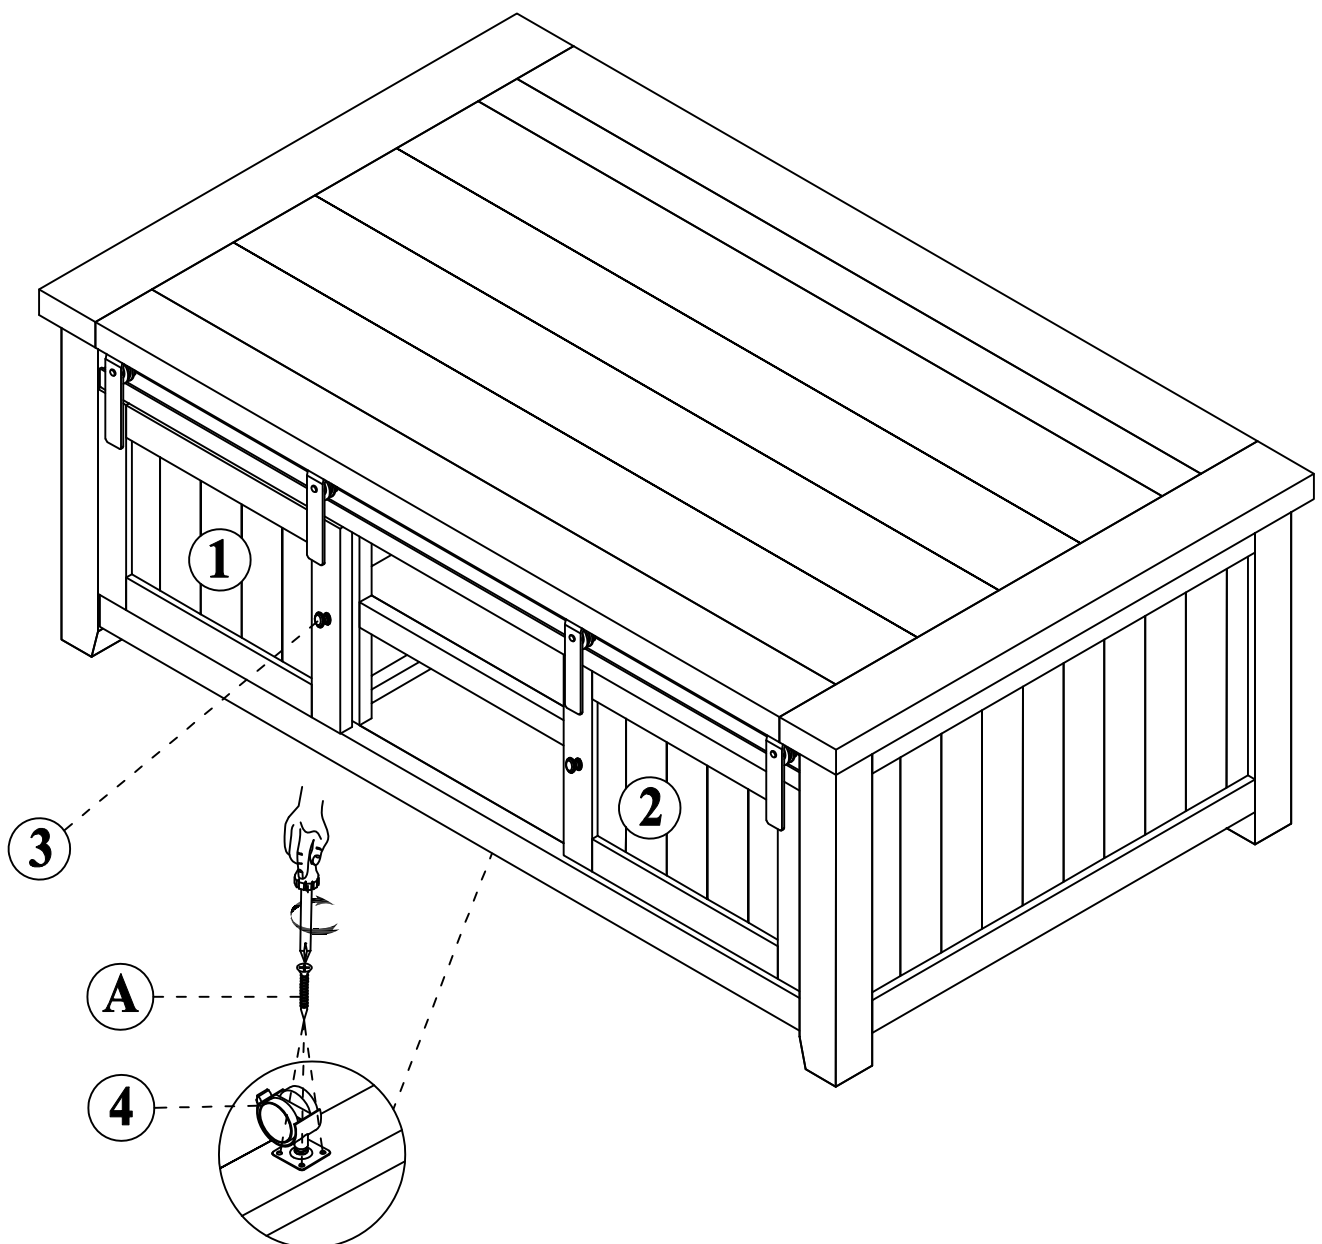

COCKTAIL TABLE

Thank you for purchasing this quality product. Be sure to check all packing material carefully for small parts that may have come loose inside the carton during shipment.

Parts key			
No	Code	Q'ty	Description
1	1700-5P07R	2 Pcs	Right facing Door
2	1700-5P07L	2 Pcs	Left Facing Door
3	1700P04	4 Pcs	Knob W/ Screw
4	1700-5P03	4 Pcs	Caster

Hardware kit 1700-5P01			
No	Description		Q'Ty
A		Screw Ø4 x 20mm	16 pcs

Merci d'avoir acheté ce produit de qualité. Soyez sûr de vérifier tout le matériel d'emballage avec soin pour petite part qui peut avoir été lâche à l'intérieur du carton pendant le transport.

Les pièces			
No	Code	Qte	Description
1	1700-5P07R	2 Pcs	Porte Droite
2	1700-5P07L	2 Pcs	Porte Gauche
3	1700P04	4 Pcs	Bouton avec vis
4	1700-5P03	4 Pcs	Roulette

Trousse de quincaillerie 1700-5P01		
No	Description	Qte
A	 Vis Ø4 x 20mm	16 pcs

Juego de Herramientas 1700-5P01		
Ltr	Descripción	Cant'd
A	 Tornillo Ø4 x 20mm	16 pzs