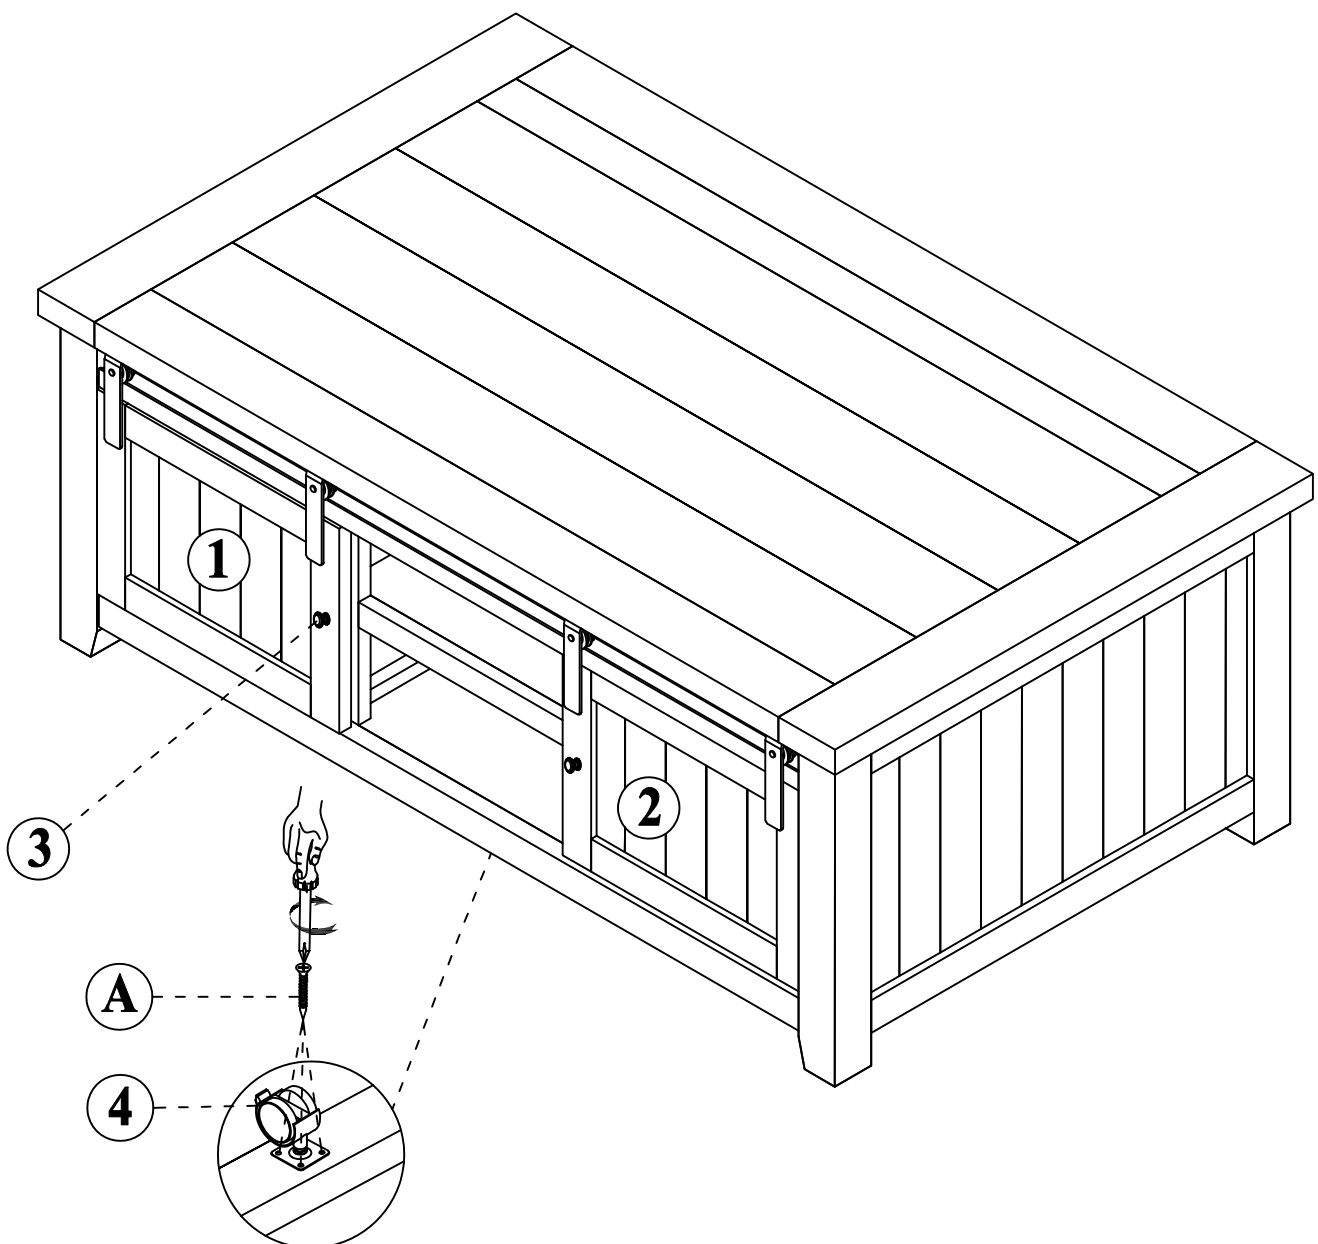

COCKTAIL TABLE

Thank you for purchasing this quality product. Be sure to check all packing material carefully for small parts that may have come loose inside the carton during shipment.

Parts key			
No	Code	Q'ty	Description
1	1700-5P07R	2 Pcs	Right facing Door
2	1700-5P07L	2 Pcs	Left Facing Door
3	1700P04	4 Pcs	Knob W/ Screw
4	1700-5P03	4 Pcs	Caster

Hardware kit 1700-5P01			
No	Description		Q'Ty
A		Screw Ø4 x 20mm	16 pcs

Merci d'avoir acheté ce produit de qualité. Soyez sûr de vérifier tout le matériel d'emballage avec soin pour petite part qui peut avoir été lâche à l'intérieur du carton pendant le transport.

Les pièces			
No	Code	Qte	Description
1	1700-5P07R	2 Pcs	Porte Droite
2	1700-5P07L	2 Pcs	Porte Gauche
3	1700P04	4 Pcs	Bouton avec vis
4	1700-5P03	4 Pcs	Roulette

Trousse de quincaillerie 1700-5P01		
No	Description	Qte
A	 Vis Ø4 x 20mm	16 pcs

Juego de Herramientas 1700-5P01		
Ltr	Descripción	Cant'd
A	 Tornillo Ø4 x 20mm	16 pzs