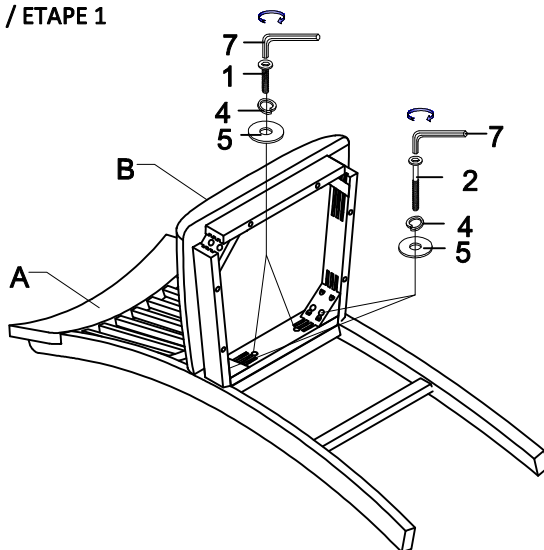

Thank you for purchasing this product. Please take time to read and follow the instructions below. Check that you have all parts and hardware before assemble. Parts apparently missing are often found in the paking materials. If you do not have all the parts listed, have your dealer contact us and they will be sent to you immediately.

Merci d'avoir acheté ce produit de qualité. Vérifiez avant le montage que vous avez toutes les pièces et fixations. Les pièces qui semblent manquer se trouvent souvent dans les matériaux d'emballage. Si vous n'avez pas toutes les pièces de la liste, demandez à votre détaillant et nous vous les enverrons immédiatement.

HARDWARE LIST /LISTE DE QUINCAILLERIE				PART LIST /LISTE DE PIECES			
1		Short Bolt / Petit Boulon	Ø1/4" x L40 mm	2	A	Chair back / Dossier De Chaise	1
2		Long Bolt / Grand Boulon	Ø1/4" x L75 mm	4	B	Cushion Seat / Coussin De Siege	1
3		Nut / Noix	5/16"	4	C	RSF Leg / Pied	1
4		Lock Washer / Rondelle D'arret	Ø5/16"	10	D	LSF Leg / Pied	1
5		Flat Washer / Rondelle Plate	Ø5/16" x 19 mm	10	E	RSF Stretcher / Brancard De Chair	1
6		Wood Screw / Vis	Ø1/8" x 38 mm	6	F	LSF Stretcher / Brancard De Chair	1
7		Allen key / Cle Allen	4*59 mm	1	G	Front Stretcher / Brancard De Chair	1
8		Allen key / Cle		1			

STEP 1 / ETAPE 1