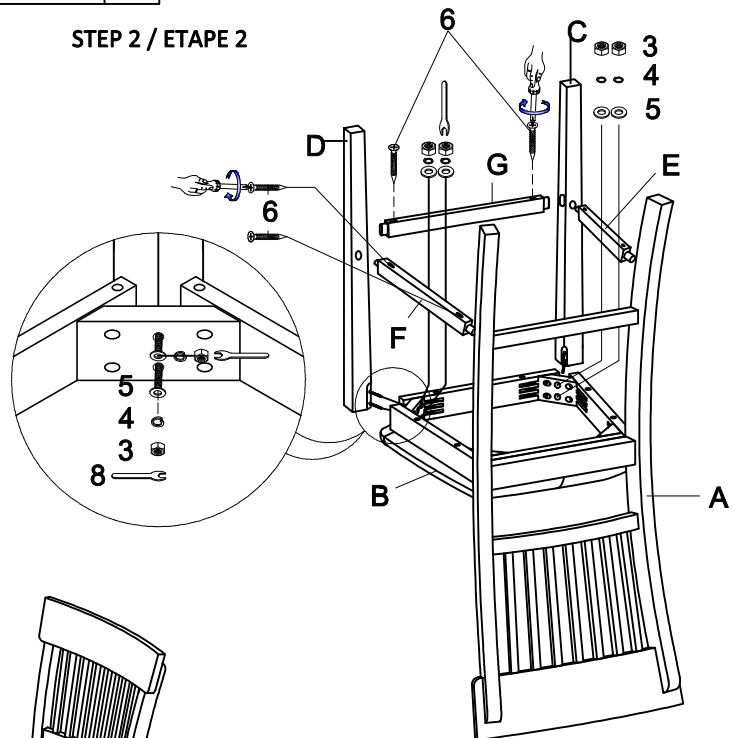

STEP 2 / ETAPE 2