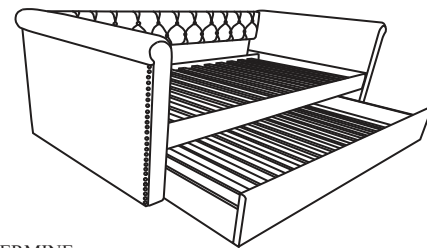

Merci d'avoir acheté ce produit. Veuillez lire et suivre les instructions ci-dessous. Vérifiez avant le montage que vous avez toutes les pièces et fixations. Les pièces qui semblent manquer se trouvent souvent dans les matériaux d'emballage. Si vous n'avez pas toutes les pièces de la liste, demandez à votre détaillant et nous vous les enverrons immédiatement.

It is recommended to install protective pads under all legs and supports to avoid damage or scratches when placing furniture on a wood floor or other hard surface, and to limit indentation and prevent discoloration if placing on carpet

Il est recommandé de placer des coussins protecteurs sous tous les pieds et toutes les bases des meubles pour éviter d'endommager ou d'égratigner les planchers en bois ou autres surfaces dures, et pour limiter l'empreinte et empêcher la décoloration quand les meubles reposent sur la moquette.

DAYBED PARTS LIST / LISTE DE PIÈCES - LIT DE REPOS			TRUNDLE PARTS LIST / LISTE DE PIÈCES - LIT GIGOGNE		
1.	Daybed Back Panel / Panneau Arrière	1 pc	6.	Trundle Front Panel / Panneau De Devant	1 pc
2.	LSF Side Panel / Panneau De Côté Gauche	1 pc	7.	Trundle Side Panel / Panneau De Côté	2 pcs
3.	RSF Side Panel / Panneau De Côté Droite	1 pc	8.	Trundle Back Panel / Arrière Panneau	1 pc
4.	Daybed Side Rail / Longérons	2 pcs	9.	Trundle Slats / Lattes	13 pcs
5.	Daybed Slats / Lattes	13 pcs TOP / HAUT			BOTTOM / BASE

*DO NOT TIGHTEN BOLTS UNTIL COMPLETELY ASSEMBLED.

*NES PAS SERRER LES BOULONS JUSQU'À CE QUE LE MONTAGE SOIT COMPLETMENT TERMINE.

HARDWARE LIST / LISTE DE QUINCAILLERIE					
DAYBED / LIT DE REPOS			TRUNDLE / LIT GIGOGNE		
A	JCBC Bolt / Boulon M6 x 30mm	8 pcs	H	JCBC Bolt / Boulon M6 x 30mm	20 pcs
B	JCBC Bolt / Boulon M6 x 40mm	4 pcs	I	Flat Washer / Rondle Plate M6 x 19mm	12 pcs
C	Flat Washer / Rondelle Plate (2mm Thk)	12 pcs	J	CSK screw / Vis M4 x 25mm	20 pcs
D	CSK screw / Vis M4 x 25mm	26 pcs	K	CSK screw / Vis M4 x 16mm	16 pcs
E	CSK screw / Vis M4 x 38mm	4 pcs	L	Caster / Roue	4 pcs
F	Bun Foot / Pied	4 pcs			
G	Allen Key / Cl è Allen	1 pc			

*HARDWARE ARE PACKED IN 4970-B.

BUN FOOT AND HARDWARE SET ARE STORE IN 4970-B*