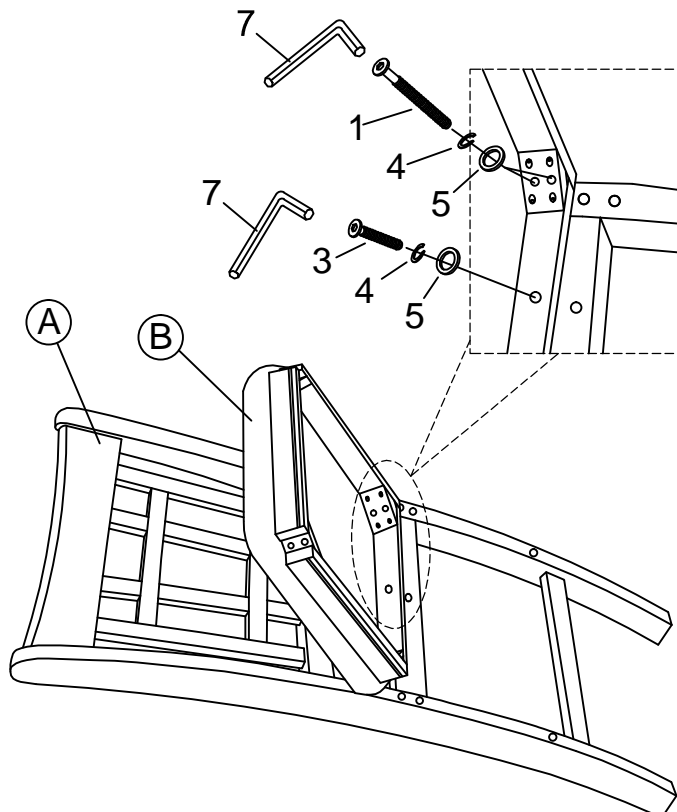

It is recommended to install protective pads under all legs and supports to avoid damage or scratches when placing furniture on a wood floor or other hard surface, and to limit indentation and prevent discoloration if placing on carpet.

Il est recommandé de placer des coussins protecteurs sous tous les pieds et toutes les bases des meubles pour éviter d'endommager ou d'égratigner les planchers en bois ou autres surfaces dures, et pour limiter l'empreinte et empêcher la décoloration quand les meubles reposent sur la moquette.

PARTS LIST LISTE DE PIÈCES

NO:	DESCRIPTION	Q'TY/QTÉ
A	Chair back / Dossier de chaise	1PC
B	Cushion seat / Siège coussiné	1PC
C	Left front leg / Pied Avant gauche	1PC
D	Right front leg / Pied Avant droite	1PC
E	Left side stretcher / brancard gauche	1PC
F	Right side stretcher / brancard droite	1PC
G	Front stretcher / brancard avant	1PC

HARDWARE LIST LISTE DE QUINCAILLERIE

NO:	DESCRIPTION	SIZE	Q'TY/QTÉ
1	Bolt (long) / Boulon	M6x75mm	4PCS
2	Bolt (medium) / Boulon	M6x60mm	4PCS
3	Bolt (short) / Boulon	M6x38mm	1PC
4	Spring washer / rondelle d'arrêt	Ø8x13mm	9PCS
5	Flat washer / Rondelle plate	Ø8x19mm	9PCS
6	Screw / Vis	Ø4x40mm	6PCS
7	Allen key / Clé allen	M4x59mm	1PC

*HARDWARE SET ARE PACKED IN 2423-24 FOR ASSEMBLY

Step 1 / Étape 1