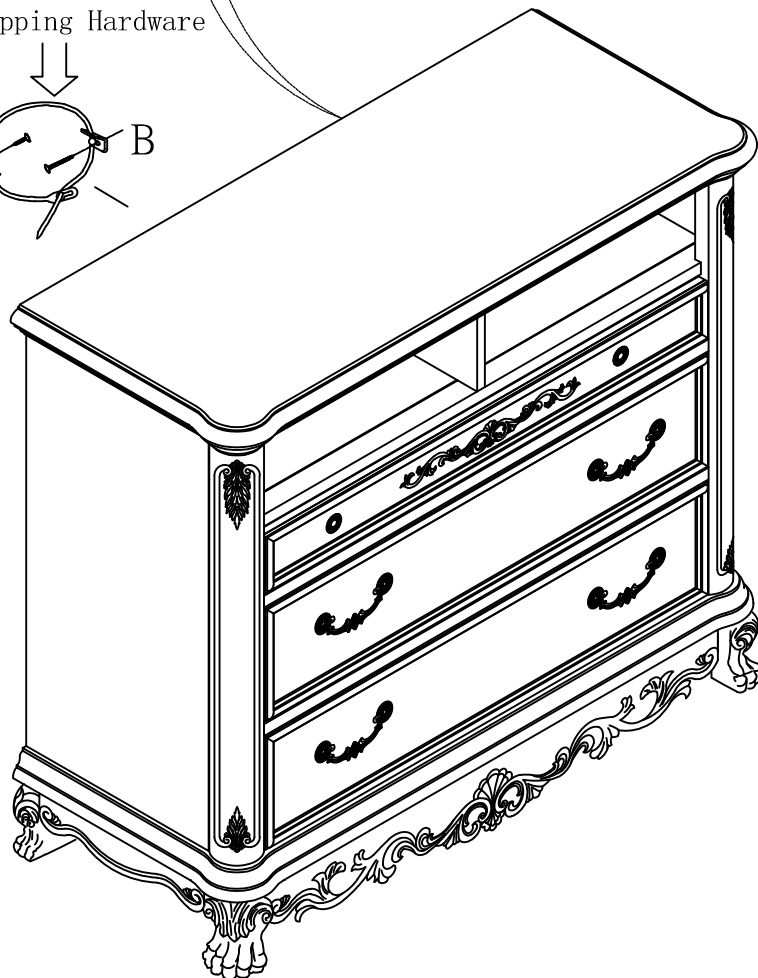

H O M E L E G A N C E

ASSEMBLY INSTRUCTION INSTRUCTIONS DE MONTAGE

ITEM NO : 2243-11 MEDIA CHEST/ TV COMMUNE

! For items use on wooden floor, hard surfaces or carpets, it is recommended to install protective pads under all legs and supports to avoid/prevent from damages/scratches and discoloration.

! Pour les articles utilisés sur un plancher en bois, des surfaces dures ou tapis, il est recommandé d'installer des mordaches de protection sous tous les jambes et prend en charge pour éviter/empêcher de dommages/raures et la décoloration.

★ Remark : there is a tip restraint kit provided on the back of this product. Please read the directions thoroughly and install immediately when placed in home.

Anti Tipping Hardware

HARDWARE LIST/ LISTE DE QUINCAILLERIE

Made in Vietnam
FABRIQUÉ EN VIETNAM

B

Tipping Restraint

1 pc