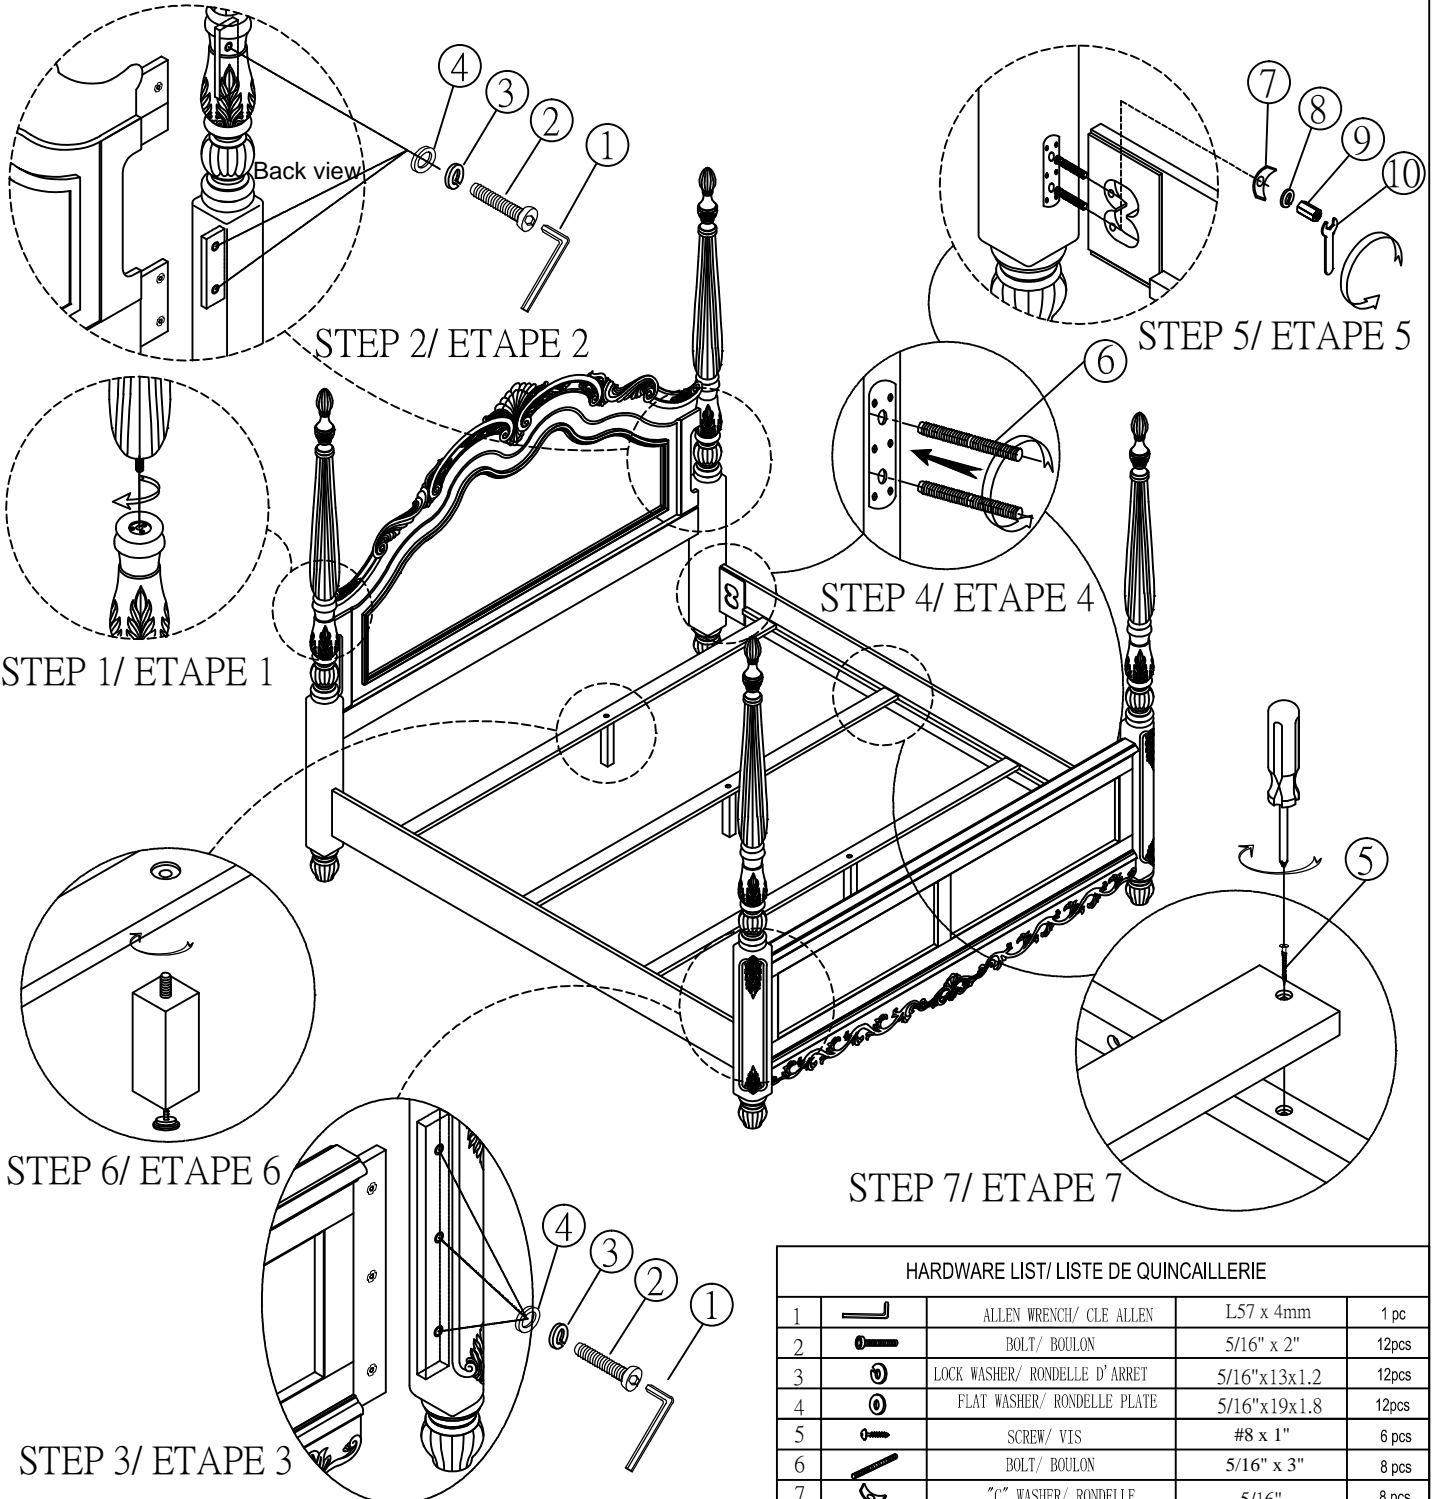

# ASSEMBLY INSTRUCTION INSTRUCTIONS DE MONTAGE

ITEM NO : 2243 QUEEN BED/ LIT  
 2243-1 QUEEN PANEL BED HEADBOARD  
 2243-2 QUEEN PANEL BED FOOTBOARD  
 2243-3 QUEEN SIDE RAIL & SLAT  
 2243-P QUEEN BED POST

**▲** For items use on wooden floor, hard surfaces or carpets, it is recommended to Install protective pads under all legs and supports to avoid/prevent from damages/scratches and discoloration.

**▲** Pour les articles utilisés sur un plancher en bois, des surfaces dures ou tapis, il est recommandé d'installer des mordaches de protection sous tous les jambes et prend en charge pour éviter/empêcher de dommages/rayures et la décoloration.

STEP 3/ ETAPE 3

Made in Vietnam  
**FABRIQUÉ EN VIETNAM**

## HARDWARE LIST/ LISTE DE QUINCAILLERIE

1	2	3	4	5	6	7	8	9	10
ALLEN WRENCH/ CLE ALLEN	BOLT/ BOULON	LOCK WASHER/ RONDELLE D'ARRET	FLAT WASHER/ RONDELLE PLATE	SCREW/ VIS	BOLT/ BOULON	"C" WASHER/ RONDELLE	LOCK WASHER/ RONDELLE D'ARRET	NUT/ ECROU	OPEN WRENCH/CLE
L57 x 4mm	5/16" x 2"	5/16"x13x1.2	5/16"x19x1.8	#8 x 1"	5/16" x 3"	5/16"	5/16"x13x1.2	5/16"x16mm	
1 pc	12pcs	12pcs	12pcs	6 pcs	8 pcs	8 pcs	8 pcs	8 pcs	1 pc