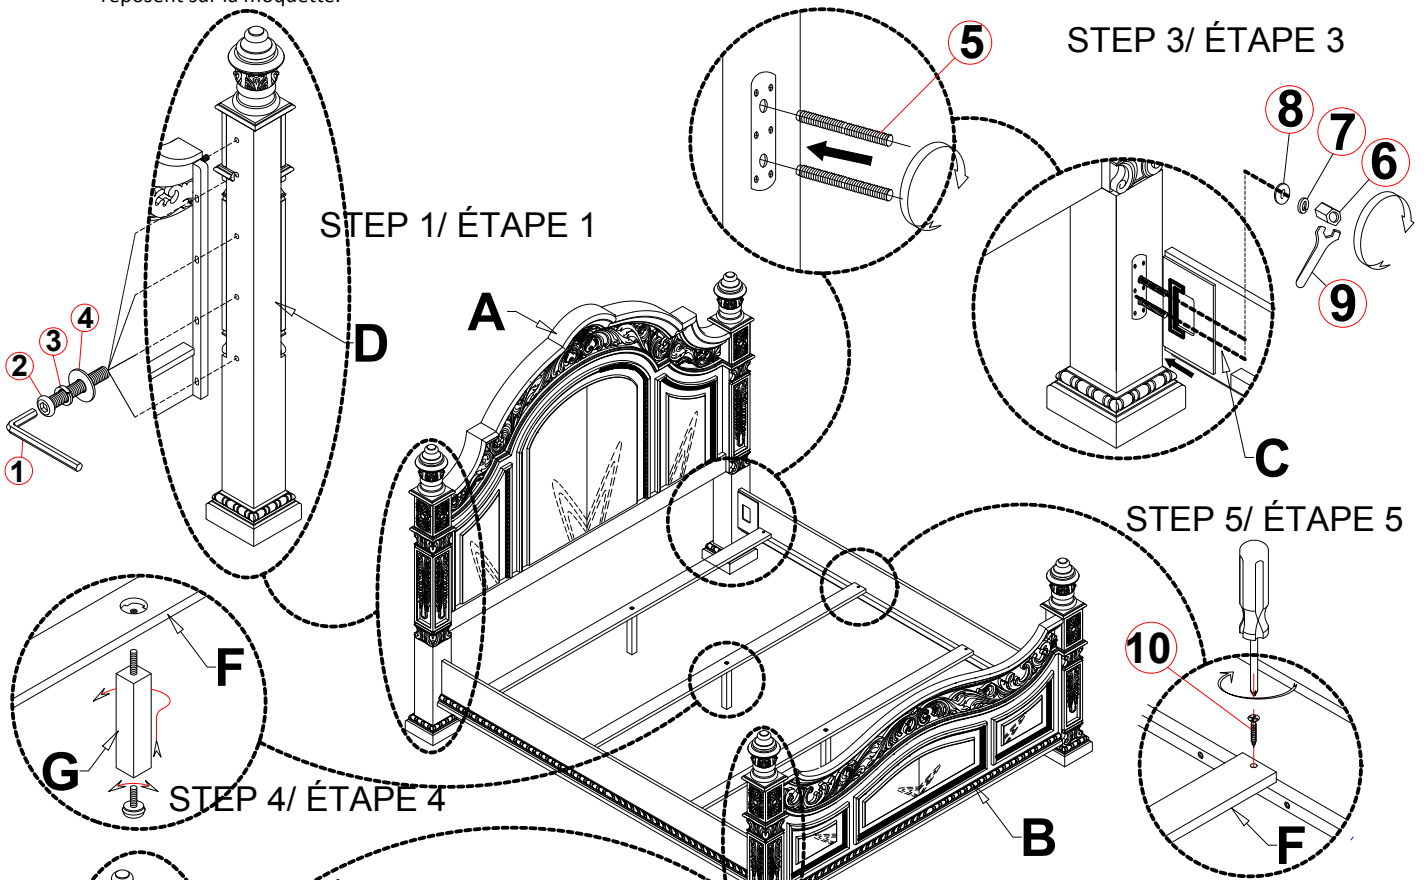

Thank you for purchasing this product. Please take time to read and follow the instructions below. Check that you have all parts and hardware before assembly. Parts apparently missing are often found in the packing materials. If you do not have all the parts listed, have your dealer contact us and they will be sent to you immediately.

! It is recommended to install protective pads under all legs and supports to avoid damage or scratches when placing furniture on a wood floor or other hard surface, and to limit indentation and prevent discoloration if placing on carpet.

Merci d'avoir acheté ce produit de qualité. Vérifiez avant le montage que vous avez toutes les pièces et fixations. Les pièces qui semblent manquer se trouvent souvent dans les matériaux d'emballage. Si vous n'avez pas toutes les pièces de la liste, demandez à votre détaillant et nous vous les enverrons immédiatement.

! Il est recommandé de placer des coussins protecteurs sous tous les pieds et toutes les bases des meubles pour éviter d'endommager ou d'égratigner les planchers en bois ou autres surfaces dures, et pour limiter l'empreinte et empêcher la décoloration quand les meubles reposent sur la moquette.

HARDWARE LIST/ LISTE DE QUINCAILLERIE				
1		ALLEN KEY/ CLE ALLEN	L57 x 4mm	1 pc
2		BOLT/ BOULON	5/16" x 2-1/4"	16pcs
3		LOCK WASHER/ RONDELLE D'ARRET	5/16"x13x1.2mm	16pcs
4		FLAT WASHER/ RONDELLE PLATE	5/16"x19x1.8mm	16pcs

* Above Hardware are packed in 1824PG-1P/ 2P for assembly/
Le quincaillerie est dans # 1824PG-1P/ 2P pour l'assemblage

PART LIST/ LISTE DE PIECES			
A		QUEEN HEADBOARD/ TÊTE DE LIT-GRANDLIT	1 pc
B		QUEEN FOOTBOARD/ PIED DE LIT-GRANDLIT	1 pc
C		SIDE RAIL/ LONGERONS	2 pcs
D		HEADBOARD POST (L&R)	2 pcs
E		FOOTBOARD POST (L&R)	2 pcs
F		SLAT/ LATTES	3 pcs
G		SUPPORT LEG/ SUPPORT POUR TRANSVERSES	3 pcs

5		BOLT/ BOULON	5/16"x3"	8pcs
6		NUT/ EROU	5/16"x16mm	8pcs
7		LOCK WASHER/ RONDELLE D'ARRET	5/16"x13x1.2mm	8pcs
8		FLAT WASHER/ RONDELLE PLATE	5/16"x16x1.8mm	8pcs
9		OPEN WRENCH/CLE"	1/2"x L90 x 25*2mm	1 pc
10		SCREW/ VIS	#8 x 1"	6pcs

* Above Hardware are packed in 1824PG- 3 for assembly/
Le quincaillerie est dans # 1824PG- 3 pour l'assemblage

Made in Vietnam
FABRIQUÉ AU VIETNAM

DO NOT TIGHTEN BOLTS UNTIL COMPLETELY ASSEMBLED
NE PAS SERRER LES BOULONS JUSQU' À CE QUE LE MONTAGE SOIT COMPLETMENT TERMINE