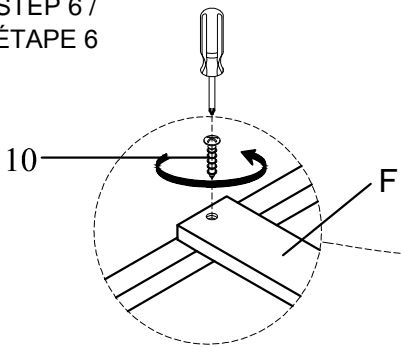

STEP 6 / ÉTAPE 6