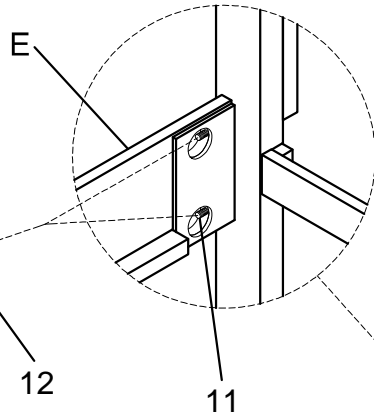

ASSEMBLY INSTRUCTIONS / INSTRUCTIONS D' ASSEMBLAGE

1626GYK-1/ GYK-2/ GY-3 KING BED - TRES GRAND LIT
1626K-1/ K-2/ -3

1626GYK-1 EK/CK HEADBOARD / TÊTE DE LIT - TRES GRAND LIT
1626K-1

1626GYK-2 EK/CK FOOTBOARD, SLATS & SUPPORT LEGS / PIED/LATTES/SUPPORTS-TRES GRAND LIT
1626K-2

1626GY-3 QUEEN/EK SIDE RAILS / LONGERONS DE CÔTÉS - GRAND LIT/TRES GRAND LIT
1626-3

STEP 1 / ÉTAPE 1

STEP 2 / ÉTAPE 2

STEP 3 / ÉTAPE 3

STEP 6 / ÉTAPE 6

STEP 4 / ÉTAPE 4

STEP 5 / ÉTAPE 5

Do not tighten bolts until completely assembled
Ne pas serrer les boulons jusqu'à ce que le montage
soit complètement terminé.

ASSEMBLY COMPLETE / ASSEMBLAGE COMPLETÉ