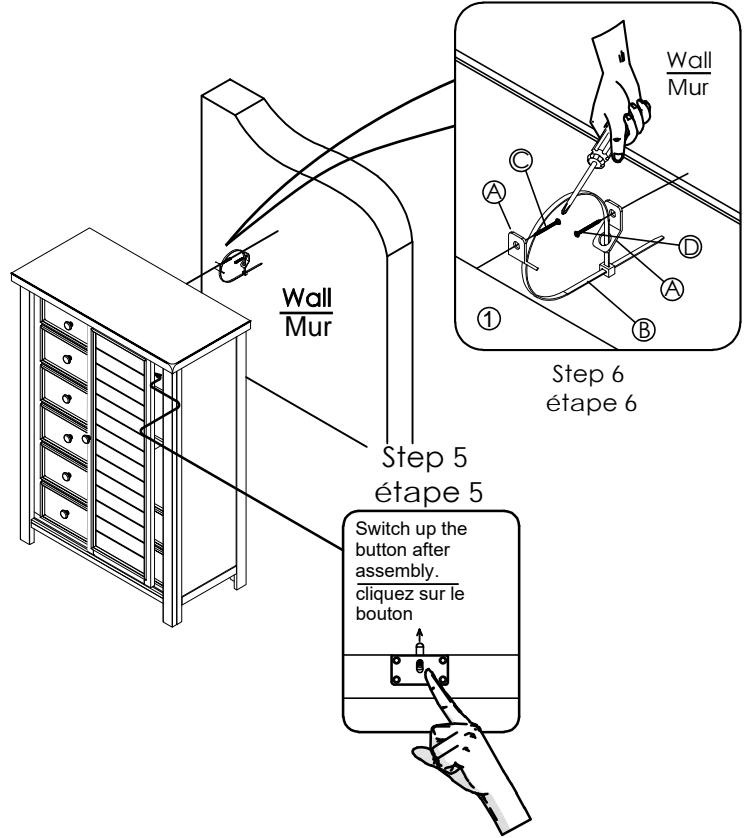

PART LIST/LISTE DE PIÈCES		
NO	DESCRIPTION	QTY
1	CHEST / POITRINE	1 pc
2	DOOR / PORTE	1 pc

HARDWARE LIST/LISTE DE QUINCAILLERIE		
NO	DESCRIPTION	QTY
A	L BRACKET / L CROCHET	2 pcs
B	TIE STRAP / TLE	1 pc
C	SCREW / VIS M4*20mm	1 pc
D	SCREW / VIS M4*50mm	1 pc
E	HANDLE / POIGNÉE	1 pc
F	BOLT / BOULON Ø5/32*35mm	1 pc

## NOTE / REMARQUE

Tipping restraint hardware kit is included with this product. Refer to installation instruction in the hardware pack.

Une trousse anti-basculement est fournie avec ce produit. Veuillez vous référer aux instructions d'installation dans l'incluse de quincaillerie.

\*ANTI-TIPPING HARDWARE PACK IS AT THE BACK PANEL.

\*UNE TROUSSE ANTI-BASCULEMENT EST SITUÉ SUR LE PANNEAU ARRIÈRE.

# ASSEMBLY INSTRUCTION INSTRUCTION D' ASSEMBLAGE

ITEM NO : 1559-10

TALL CHEST / POITRINE HAUTE

Completed  
Terminé

PG 2 OF 2

MADE IN VIETNAM