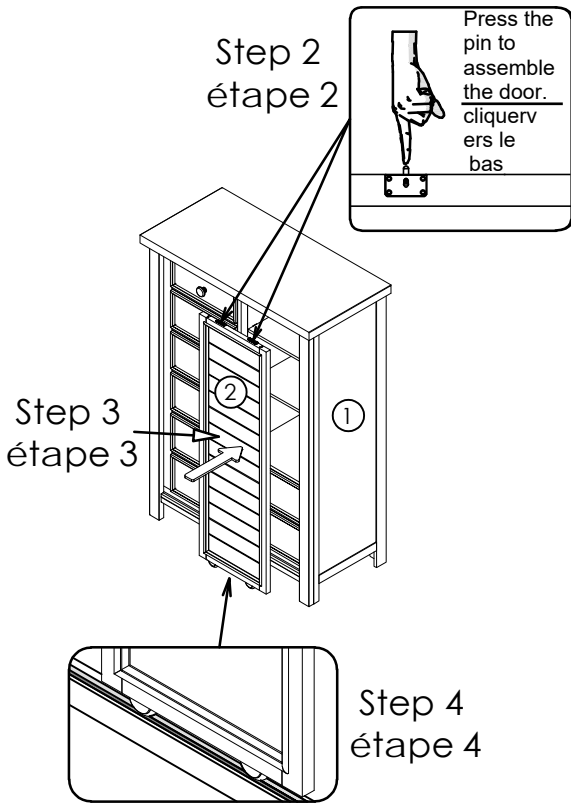

ASSEMBLY INSTRUCTION INSTRUCTION D' ASSEMBLAGE

ITEM NO : 1559-10

TALL CHEST / POITRINE HAUTE

Completed
Terminé

PG 2 OF 2

MADE IN VIETNAM