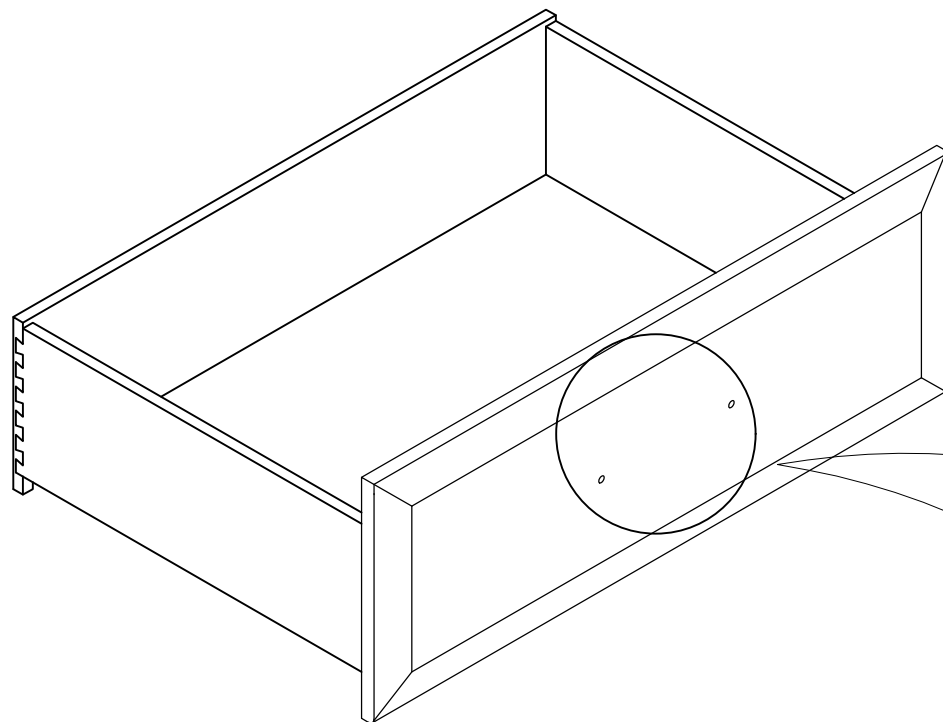

ITEM NUMBER : 1517-4 NIGHTSTAND / TABLE DE NUIT

Release the handle from inner of the drawer front panel assemble it to the front.

Dévisser la poignée qui est situé en dedans du tiroir, visser la poignée au devant du tiroir.