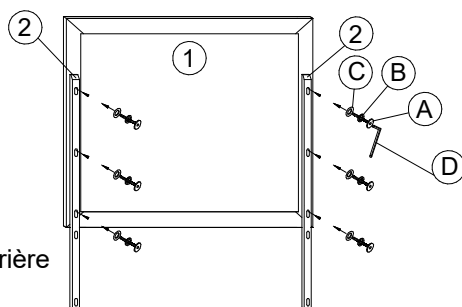

STEP 1 / ÉTAPE 1

BACK VIEW / Vue arrière