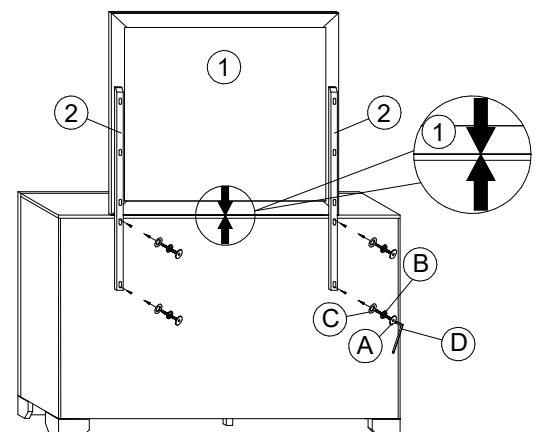

PARTS LIST / LISTE DE PIÈCES			
NO/N°	DRAWING/DESSIN	DESCRIPTION	QTY/QTÉ
1		MIRROR / MIRROR	1PC
2		MIRROR SUPPORT BAR / BARRE DE SOUTIEN	2PCS

PARTS LIST / LISTE DE PIÈCES			
NO/N°	DRAWING/DESSIN	DESCRIPTION	QTY/QTÉ
A		JCBC BOLT 1/4"-20 x 1 3/8" / BOULON 1/4"-20 x 1 3/8"	10PCS
B		SPRING WASHER 1/4" x 1/4" x 1/2" x 0.16" / RONDELLE D'ARRET 1/4" x 1/4" x 1/2" x 0.16"	10PCS
C		FLAT WASHER 1/4" x 1/4" x 3/4" x 0.04" / RONDELLE PLATE 1/4" x 1/4" x 3/4" x 0.04"	10PCS
D		ALLEN KEY M4 5/32" / CLE' ALLEN M4 5/32"	1PC

STEP 1 / ÉTAPE 1

BACK VIEW / Vue arrière

* Above Hardware Are Packed in 1428BK - 6 / 1428SV - 6

STEP 2 / ÉTAPE 2

BACK VIEW / Vue arrière

ASSEMBLY COMPLETED
ASSEMBLAGE COMPLÉTÉ