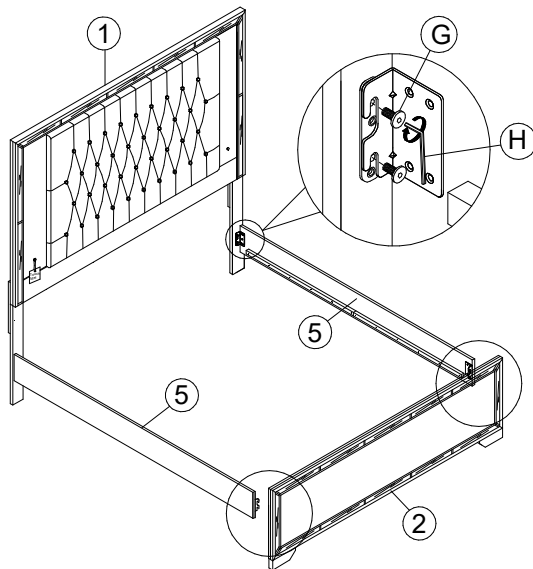

1428BKK -3 / 1428SVK -3 PARTS LIST / LISTE DE PIÉCES			
NO/N°	DRAWING/DESSIN	DESCRIPTION	QTY/QTÉ
5		SIDE RAIL / LONGERON	2PCS

PARTS LIST / LISTE DE PIÉCES			
NO/N°	DRAWING/DESSIN	DESCRIPTION	QTY/QTÉ
F	 M6 x 35mm	JCBC BOLT 1/4"-20 x 1 3/8" / BOULON 1/4"-20 x 1 3/8"	10PCS
G	 M8 x 16mm	JCBB BOLT 5/16"-18 x 5/8" / BOULON 5/16"-18 x 5/8"	8PCS
H		ALLEN KEY M5 13/64" / CLE' ALLEN M5 13/64"	1PC
I	 M4 x 32mm	SCREW 5/32" x 1 1/4" / VIS 5/32" x 1 1/4"	10PCS
J		ADJUST LEVELLER	10PCS

* Above Hardware Are Packed in 1428BKK - 2 / 1428SVK - 2

ASSEMBLY INSTRUCTION INSTRUCTIONS D'ASSEMBLAGE

® ITEM : 1428BKK - 1 / 1428SVK - 1
1428BKK - 2 / 1428SVK - 2
1428BKK - 3 / 1428SVK - 3

KING HEAD BOARD / TÊTE DE LIT- TRES GRAND LIT
KING FOOT BOARD & SLATS /
PIED ET LATTES DE LIT - TRES GRAND LIT
QUEEN / KING SIDE RAIL / LONGERONS DE CÔTÉS-GRAND LIT

STEP 1 / ÉTAPE 1

STEP 2 / ÉTAPE 2

LIGHTING TOUCH SWITCH (LEFT & RIGHT)
Commutateur tactile de la lumière (GAUCHE & DROITE)

NOTE :

DO NOT TIGHTEN BOLTS UNTIL COMPLETELY ASSEMBLED.
NE PAS SERRER LES BOULONS JUSQU'À CE QUE LE MONTAGE SOIT COMPLETMENT TERMINE