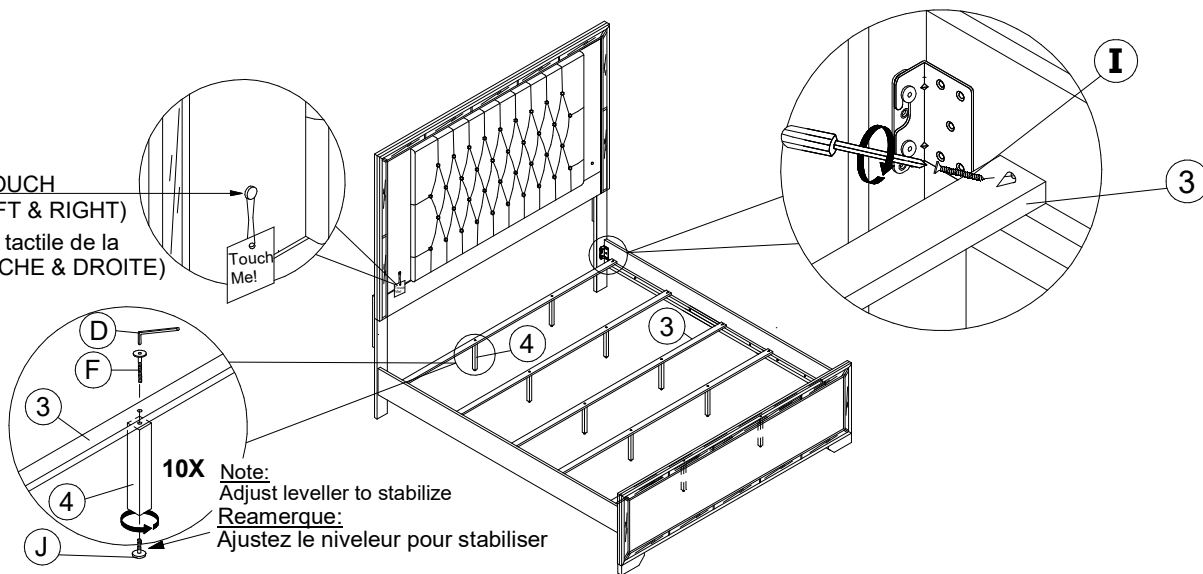

* Above Hardware Are Packed in 1428BKK - 2 / 1428SVK - 2

ASSEMBLY INSTRUCTION INSTRUCTIONS D'ASSEMBLAGE

® ITEM : 1428BKK - 1 / 1428SVK - 1
1428BKK - 2 / 1428SVK - 2
1428BKK - 3 / 1428SVK - 3

KING HEAD BOARD / TÊTE DE LIT- TRES GRAND LIT
KING FOOT BOARD & SLATS /
PIED ET LATTES DE LIT - TRES GRAND LIT
QUEEN / KING SIDE RAIL / LONGERONS DE CÔTÉS-GRAND LIT

STEP 1 / ÉTAPE 1

STEP 2 / ÉTAPE 2

LIGHTING TOUCH SWITCH (LEFT & RIGHT)
Commutateur tactile de la lumière (GAUCHE & DROITE)

NOTE :

DO NOT TIGHTEN BOLTS UNTIL COMPLETELY ASSEMBLED.
NE PAS SERRER LES BOULONS JUSQU'À CE QUE LE MONTAGE SOIT COMPLETMENT TERMINE