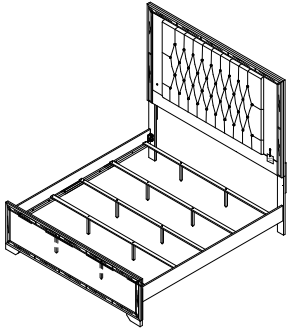

ASSEMBLY INSTRUCTION INSTRUCTIONS D'ASSEMBLAGE

ITEM : 1428BKK - 1 / -2 / -3 / 1428SVK - 1 / -2 / -3

KING BED / TRES GRAND LIT

1428BKK - 1 / 1428SVK - 1
1428BKK - 2 / 1428SVK - 2
1428BK - 3 / 1428SV - 3

KING HEAD BOARD / TÊTE DE LIT- TRES GRAND LIT
KING FOOT BOARD & SLATS / PIED ET LATTES DE LIT - TRES GRAND LIT
QUEEN / KING SIDE RAIL / LONGERONS DE CÔTÉS-GRAND LIT