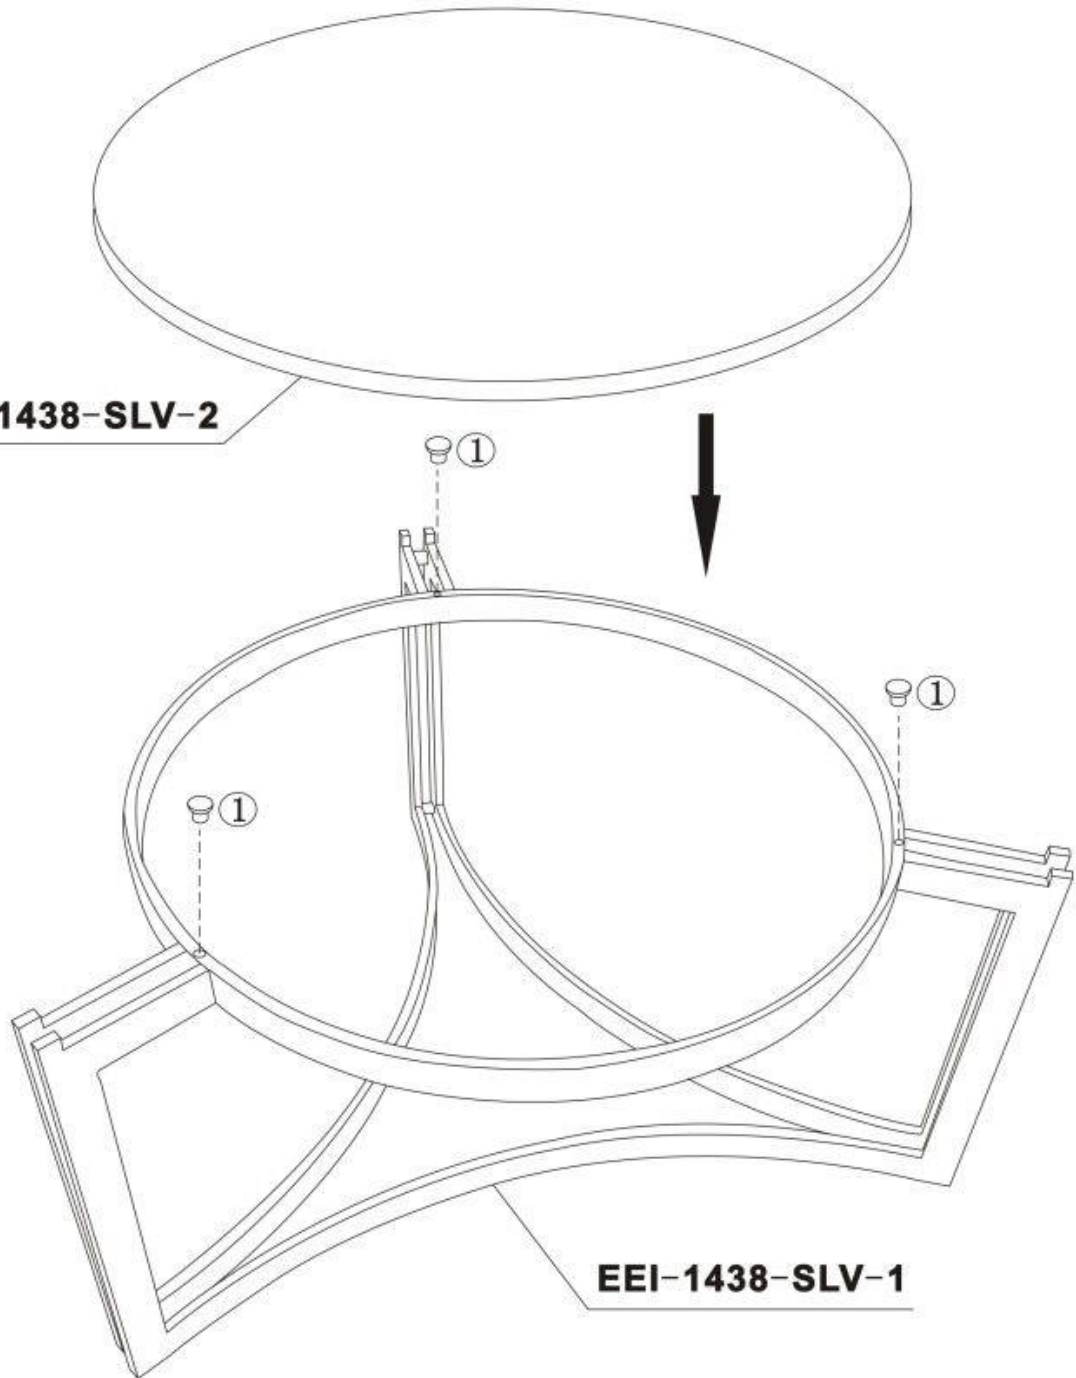

ASSEMBLY INSTRUCTIONS

Model: EEI-1438-SLV

HARDWARE NAME LIST: Dining Table

Item	Qty	Accessories
①	3PCS	

EEI-1438-SLV-2

EEI-1438-SLV-1