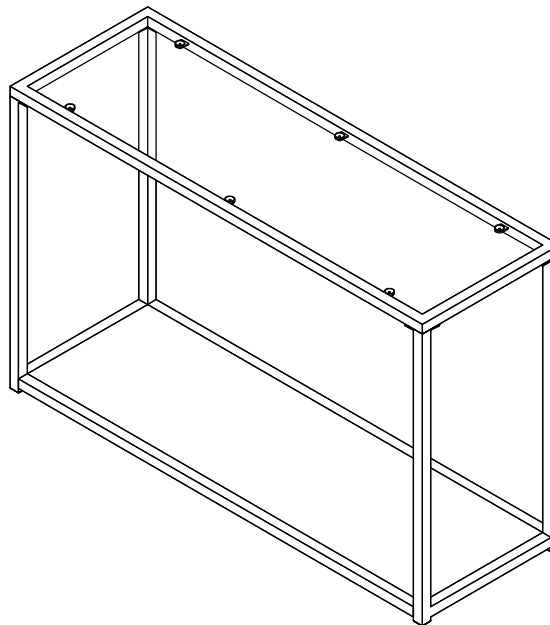

STEP 2

ITEM: 705239

ASSEMBLY INSTRUCTIONS

STEP 3

STEP 4 COMPLETE

ITEM: 705239

ASSEMBLY INSTRUCTIONS

Product Size : 1200 X 400 X 762 H (MM)
Product Size : 47.25" X 15.75" X 30"