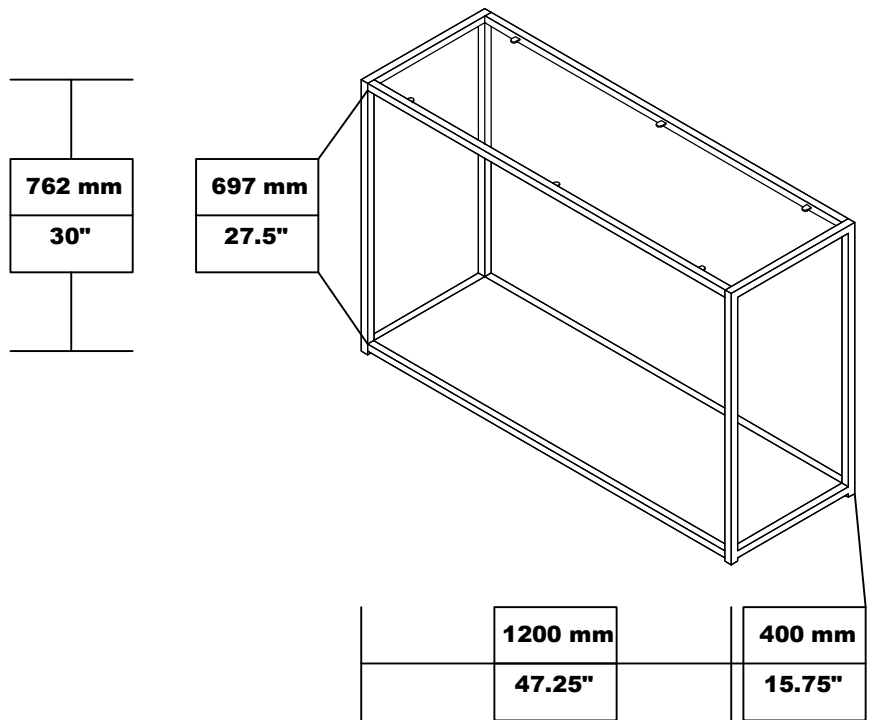

STEP 2

ITEM: 705239

ASSEMBLY INSTRUCTIONS

STEP 3

STEP 4 COMPLETE

ITEM: 705239

ASSEMBLY INSTRUCTIONS

Product Size : 1200 X 400 X 762 H (MM)
Product Size : 47.25" X 15.75" X 30"

Note : Dimension tolerance $\pm 5\%$