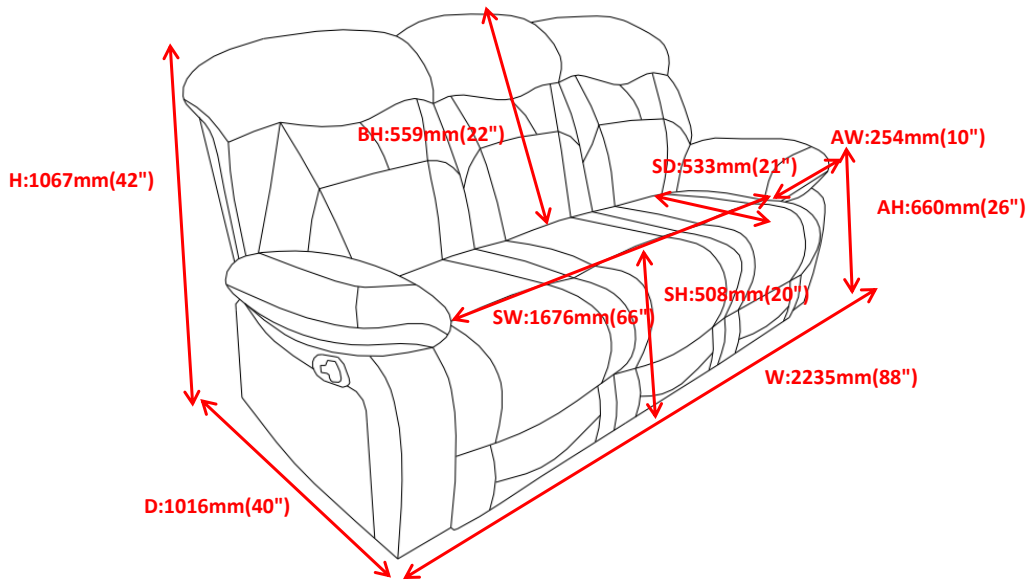

1 PC

E LEFT ARMREST

1 PC

C MIDDLE BACK

1 PC

F RIGHT ARMREST

1 PC

ITEM : 601711
ASSEMBLY INSTRUCTIONS
STEP 1

STEP 2

STEP 3

STEP 4

NOTE: Dimension tolerance $\pm 5\%$