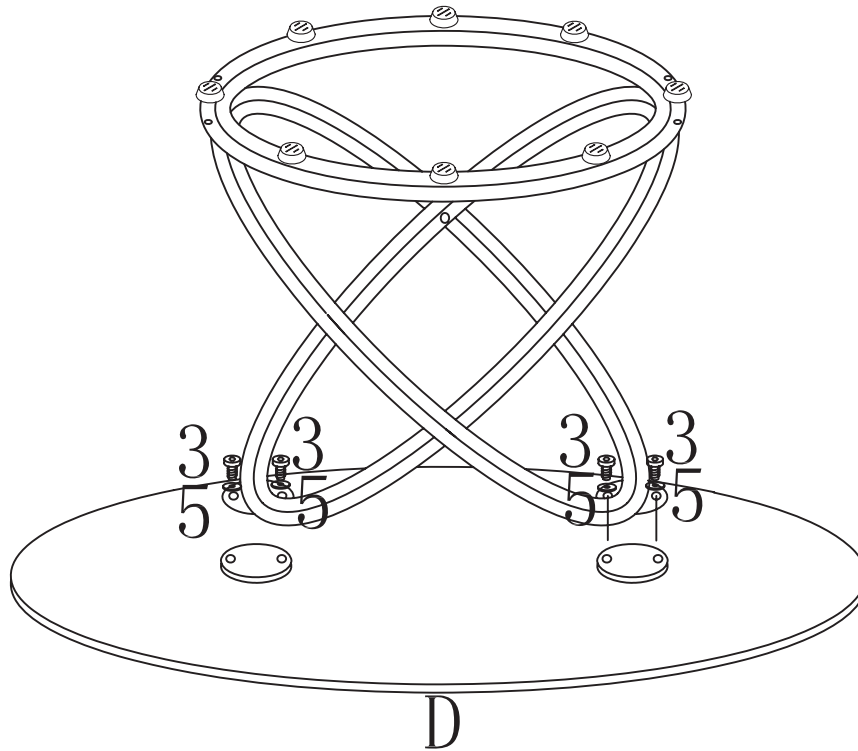

## PARTS IDENTIFICATION

A	BIG METAL FRAME 1		1PC
B	BIG METAL FRAME 2		1PC
C	BIG CIRCLE FRAME		1PC
D	BIG TOP GLASS		1PC
E	SMALL METAL FRAME 1		2PCS
F	SMALL METAL FRAME 2		2PCS
G	SMALL CIRCLE FRAME		2PCS
H	SMALL TOP GLASS		2PCS

**Z     HARDWARE IDENTIFICATION**

	<b>DESCRIPTION</b>	<b>FIGURE</b>	<b>Q'TY</b>
1	EXTRA LONG BOLT M6*30		6PCS
2	LONG BOLT M6*25		12PCS
3	SHORT BOLT M6*10		12PCS
4	ADJUS TABLE LEG		24PCS
5	METAL WASHER		12PCS
6	ALLEN WRENCH		1PC

ITEM:722373

**ASSEMBLY INSTRUCTIONS**

**STEP 1**

**STEP 2**

ITEM:722373

**ASSEMBLY INSTRUCTIONS**

**STEP 3**

**STEP 4**

ITEM:722373

**ASSEMBLY INSTRUCTIONS**

**STEP 5**

H

**STEP 6**

ITEM:722373

**COASTER**  
FINE FURNITURE