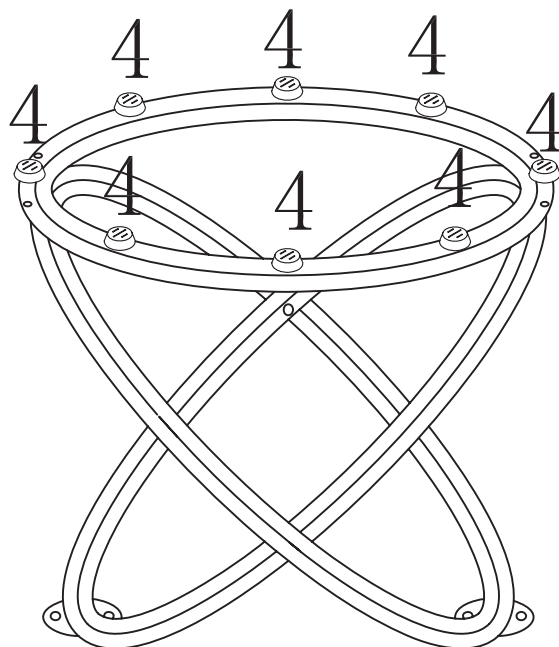

## PARTS IDENTIFICATION

A	BIG METAL FRAME 1		1PC
B	BIG METAL FRAME 2		1PC
C	BIG CIRCLE FRAME		1PC
D	BIG TOP GLASS		1PC
E	SMALL METAL FRAME 1		2PCS
F	SMALL METAL FRAME 2		2PCS
G	SMALL CIRCLE FRAME		2PCS
H	SMALL TOP GLASS		2PCS

**Z     HARDWARE IDENTIFICATION**

	<b>DESCRIPTION</b>	<b>FIGURE</b>	<b>Q'TY</b>
1	EXTRA LONG BOLT M6*30		6PCS
2	LONG BOLT M6*25		12PCS
3	SHORT BOLT M6*10		12PCS
4	ADJUS TABLE LEG		24PCS
5	METAL WASHER		12PCS
6	ALLEN WRENCH		1PC

ITEM:722373

**ASSEMBLY INSTRUCTIONS**

**STEP 1**

**STEP 2**

ITEM:722373

**ASSEMBLY INSTRUCTIONS**

**STEP 3**

**STEP 4**