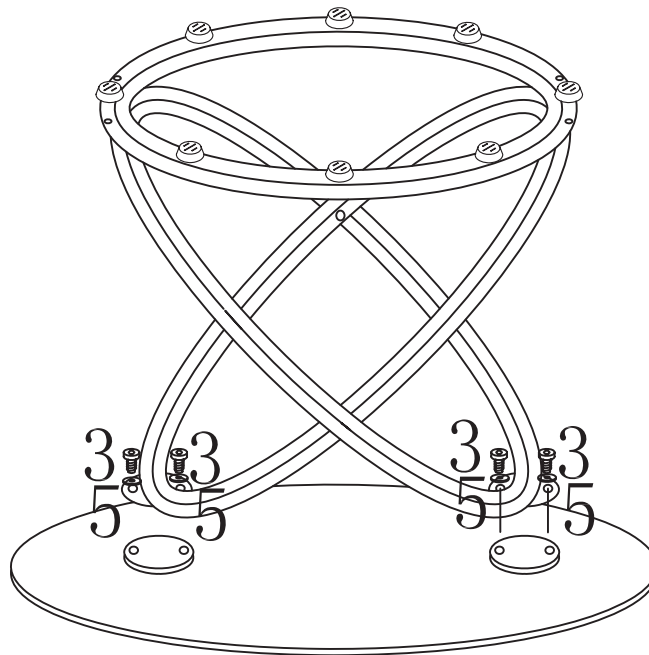

## PARTS IDENTIFICATION

A	BIG METAL FRAME 1		1PC
B	BIG METAL FRAME 2		1PC
C	BIG CIRCLE FRAME		1PC
D	BIG TOP GLASS		1PC
E	SMALL METAL FRAME 1		2PCS
F	SMALL METAL FRAME 2		2PCS
G	SMALL CIRCLE FRAME		2PCS
H	SMALL TOP GLASS		2PCS

**Z     HARDWARE IDENTIFICATION**

	<b>DESCRIPTION</b>	<b>FIGURE</b>	<b>Q'TY</b>
1	EXTRA LONG BOLT M6*30		6PCS
2	LONG BOLT M6*25		12PCS
3	SHORT BOLT M6*10		12PCS
4	ADJUS TABLE LEG		24PCS
5	METAL WASHER		12PCS
6	ALLEN WRENCH		1PC

ITEM:722373

**ASSEMBLY INSTRUCTIONS**

**STEP 1**

**STEP 2**

ITEM:722373

**ASSEMBLY INSTRUCTIONS**

**STEP 3**

**STEP 4**

ITEM:722373

**ASSEMBLY INSTRUCTIONS**

**STEP 5**

H

**STEP 6**

ITEM:722373

**COASTER**  
FINE FURNITURE