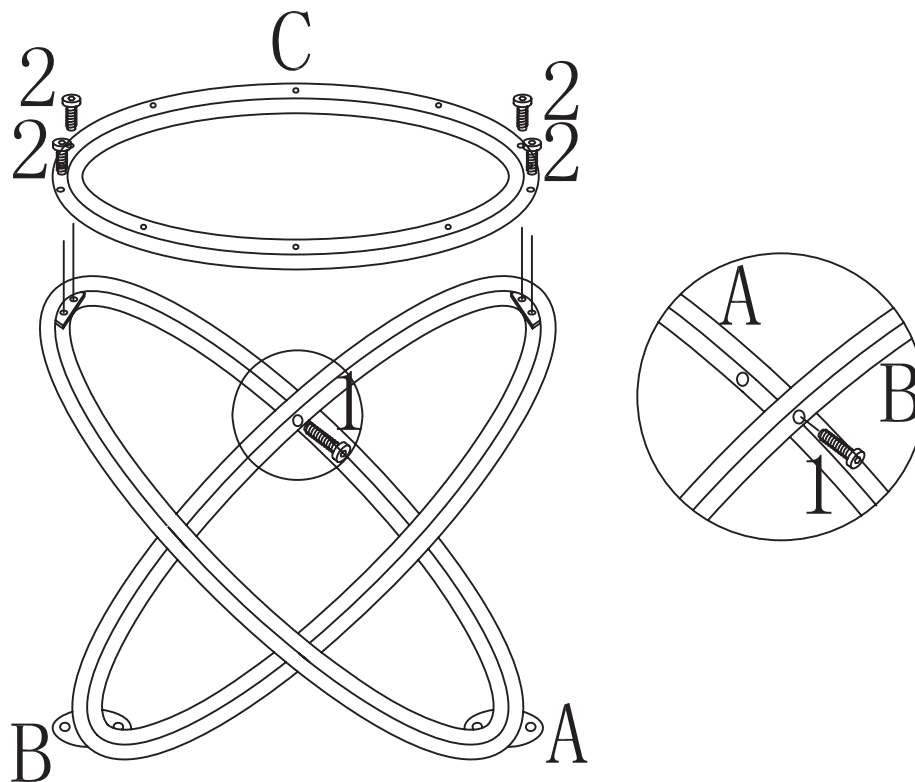

ITEM:722373

ASSEMBLY INSTRUCTIONS

STEP 1

STEP 2