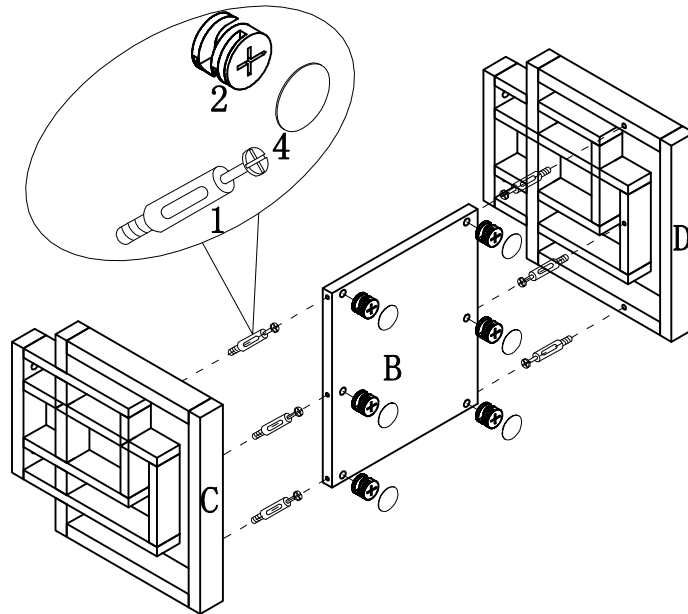

## PARTS IDENTIFICATION

(A) TOP

1 PC

(C) LEFT LEG FRAME

1 PC

(B) SHELF

1 PC

(D) RIGHT LEG FRME

1 PC

ITEM: **705707**

HARDWARE IDENTIFICATION

1	CAMBOLT	L=29mm		6pcs
2	CAMLOCK	Ø15mm		6pcs
3	WRENCH	M5mm		1pc
4	LASTICKER	Ø22mm		10pcs
5	WASHER	Ø8X16X2mm		4pcs
6	INNER HEX SCREW	M8x35mm		4pcs

ITEM: **705707**

**ASSEMBLY INSTRUCTIONS**

STEP 1

STEP 2

ITEM: **705707**

**DIMENSION**