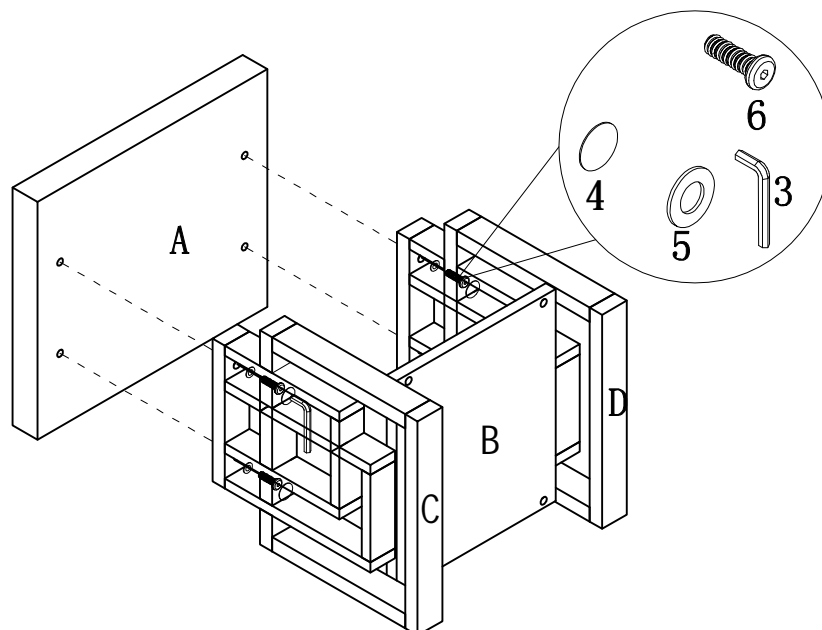

## PARTS IDENTIFICATION

(A) TOP

1 PC

(C) LEFT LEG FRAME

1 PC

(B) SHELF

1 PC

(D) RIGHT LEG FRME

1 PC

ITEM: **705707**

HARDWARE IDENTIFICATION

1	CAMBOLT	L=29mm		6pcs
2	CAMLOCK	Ø15mm		6pcs
3	WRENCH	M5mm		1pc
4	LASTICKER	Ø22mm		10pcs
5	WASHER	Ø8X16X2mm		4pcs
6	INNER HEX SCREW	M8x35mm		4pcs

ITEM: **705707**

**ASSEMBLY INSTRUCTIONS**

STEP 1

STEP 2

ITEM: **705707**

**DIMENSION**