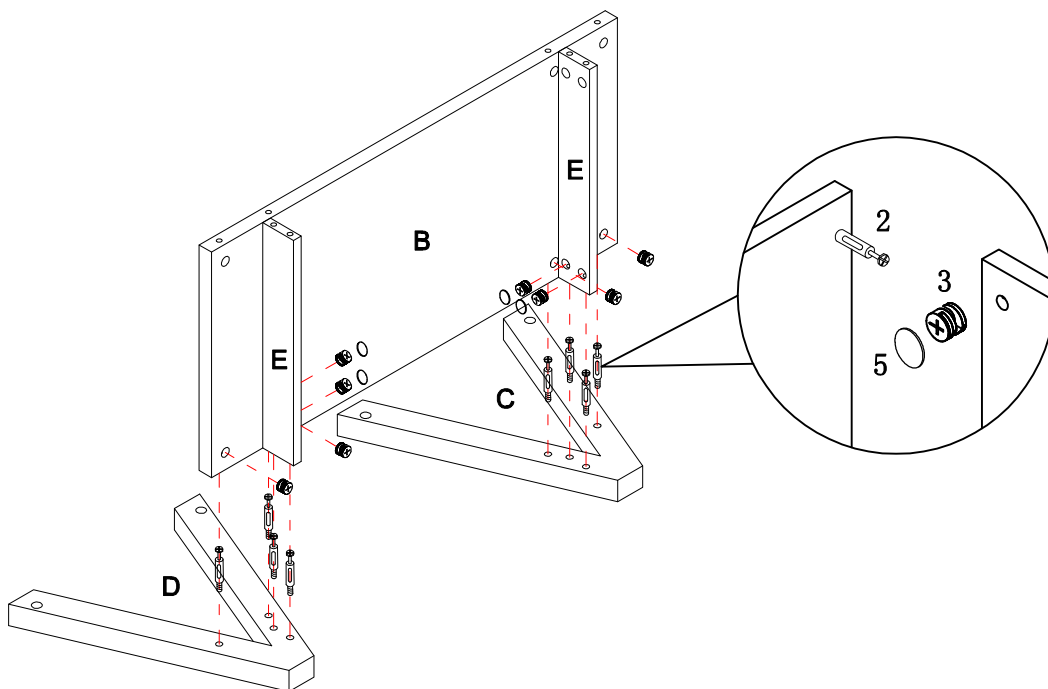

## PARTS IDENTIFICATION

(A) TOP

1 PC

(B) BOTTOM PANEL

1 PC

(C) FRONT LEFT LEG/  
REAR RIGHT LEG

2 PCS

(D) FRONT RIGHT LEG/  
REAR LEFT LEG

2 PCS

(E) BOTTOM SUPPORT

2 PCS

ITEM: **705398**

HARDWARE IDENTIFICATION

1	DOWEL	ø8x25mm		4pcs
2	CAMBOLT	L29mm		24pcs
3	CAMLOCK	ø15mm		24pcs
4	STICKER	ø20mm(BK)		8pcs
5	STICKER	ø20mm		8pcs
6	GLUE			1pc

ITEM: **705398**

**ASSEMBLY INSTRUCTIONS**

**STEP 1**

**STEP 2**

ITEM: **705398**

**ASSEMBLY INSTRUCTIONS**

**STEP 3**

**STEP 4**

ITEM: **705398**

**DIMENSION**