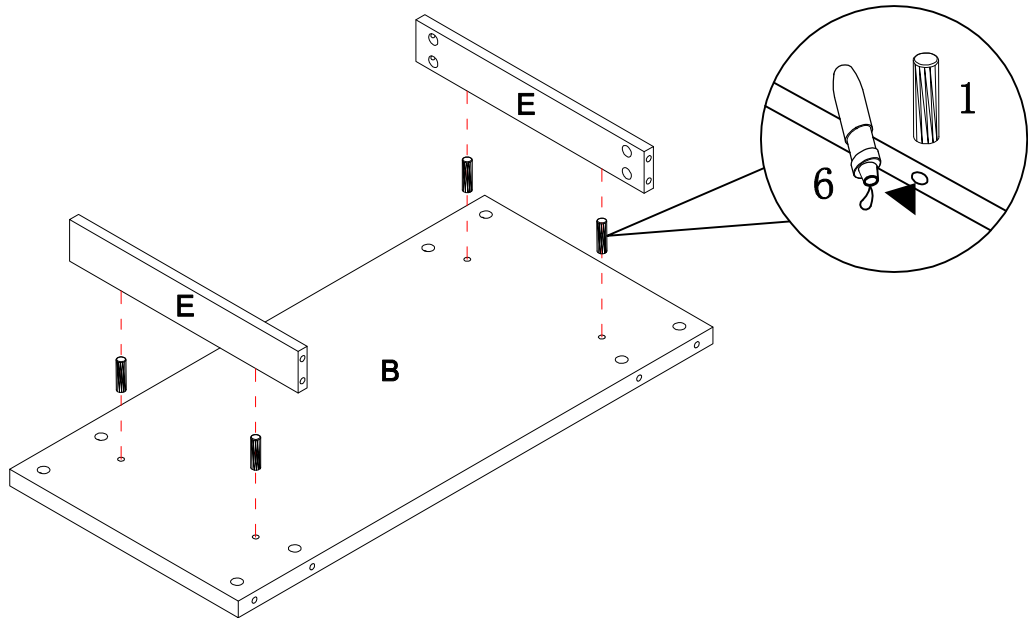

## PARTS IDENTIFICATION

(A) TOP

1 PC

(B) BOTTOM PANEL

1 PC

(C) FRONT LEFT LEG/  
REAR RIGHT LEG

2 PCS

(D) FRONT RIGHT LEG/  
REAR LEFT LEG

2 PCS

(E) BOTTOM SUPPORT

2 PCS

ITEM: **705398**

HARDWARE IDENTIFICATION

1	DOWEL	ø8x25mm		4pcs
2	CAMBOLT	L29mm		24pcs
3	CAMLOCK	ø15mm		24pcs
4	STICKER	ø20mm(BK)		8pcs
5	STICKER	ø20mm		8pcs
6	GLUE			1pc

ITEM: **705398**

**ASSEMBLY INSTRUCTIONS**

**STEP 1**

**STEP 2**

ITEM: **705398**

**ASSEMBLY INSTRUCTIONS**

**STEP 3**

**STEP 4**

ITEM: **705398**

**DIMENSION**