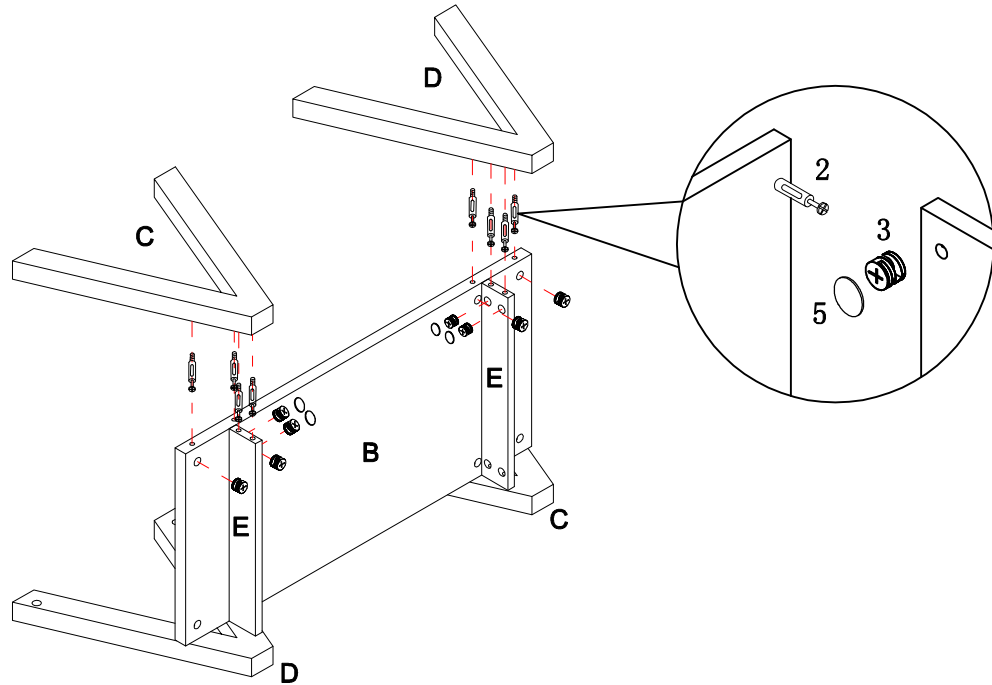

## PARTS IDENTIFICATION

(A) TOP

1 PC

(B) BOTTOM PANEL

1 PC

(C) FRONT LEFT LEG/  
REAR RIGHT LEG

2 PCS

(D) FRONT RIGHT LEG/  
REAR LEFT LEG

2 PCS

(E) BOTTOM SUPPORT

2 PCS

ITEM: **705398**

HARDWARE IDENTIFICATION

1	DOWEL	ø8x25mm		4pcs
2	CAMBOLT	L29mm		24pcs
3	CAMLOCK	ø15mm		24pcs
4	STICKER	ø20mm(BK)		8pcs
5	STICKER	ø20mm		8pcs
6	GLUE			1pc

ITEM: **705398**

**ASSEMBLY INSTRUCTIONS**

**STEP 1**

**STEP 2**

ITEM: **705398**

**ASSEMBLY INSTRUCTIONS**

**STEP 3**

**STEP 4**

ITEM: **705398**

**DIMENSION**