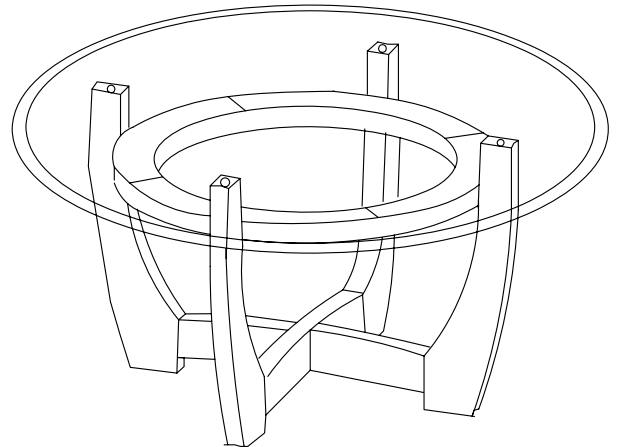

**ASSEMBLY TIME**

**40 MINUTES**

**PARTS IDENTIFICATION**

A	COFFE TABLE TOP GLASS (B2)		1PC	E	END TABLE TOP GLASS (B2)		2PCS
B	COFFE TABLE TOP FRAME (B1)		1PC	F	END TABLE TOP FRAME (B1)		2PCS
C	COFFE TABLE UPPER LEG (B1)		1PC	G	END TABLE UPPER LEG (B1)		2PCS
D	COFFE TABLE LOWER LEG (B1)		1PC	H	END TABLE LOWER LEG (B1)		2PCS

**STEP 1**

**STEP 2**

ITEM: **700295**

**ASSEMBLY INSTRUCTIONS**

STEP 3

STEP 4

STEP 5

STEP 6

ITEM: **700295**

**ASSEMBLY INSTRUCTIONS**

**STEP 7**

Install the suction cup in the hole

**STEP 8**

**STEP 9**  
**COMPLETE**

ITEM: **700295**  
**ASSEMBLY INSTRUCTIONS**