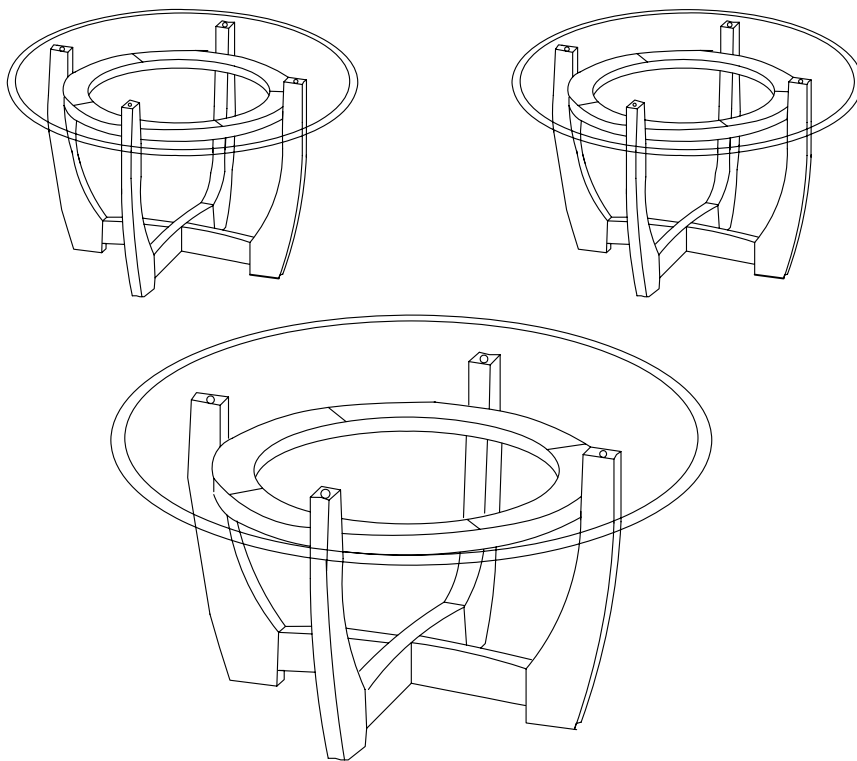

**ASSEMBLY TIME**

**40 MINUTES**

**PARTS IDENTIFICATION**

A	COFFE TABLE TOP GLASS (B2)		1PC	E	END TABLE TOP GLASS (B2)		2PCS
B	COFFE TABLE TOP FRAME (B1)		1PC	F	END TABLE TOP FRAME (B1)		2PCS
C	COFFE TABLE UPPER LEG (B1)		1PC	G	END TABLE UPPER LEG (B1)		2PCS
D	COFFE TABLE LOWER LEG (B1)		1PC	H	END TABLE LOWER LEG (B1)		2PCS

**STEP 1**

**STEP 2**

ITEM: **700295**

**ASSEMBLY INSTRUCTIONS**

STEP 3

STEP 4

STEP 5

STEP 6

ITEM: **700295**

**ASSEMBLY INSTRUCTIONS**

**STEP 7**

Install the suction cup in the hole

**STEP 8**

**STEP 9**  
**COMPLETE**

ITEM: **700295**  
**ASSEMBLY INSTRUCTIONS**