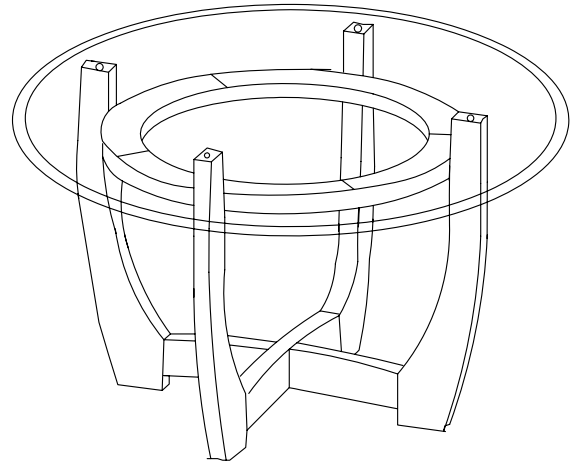

**ASSEMBLY TIME**

**40 MINUTES**

**PARTS IDENTIFICATION**

A	COFFE TABLE TOP GLASS (B2)		1PC	E	END TABLE TOP GLASS (B2)		2PCS
B	COFFE TABLE TOP FRAME (B1)		1PC	F	END TABLE TOP FRAME (B1)		2PCS
C	COFFE TABLE UPPER LEG (B1)		1PC	G	END TABLE UPPER LEG (B1)		2PCS
D	COFFE TABLE LOWER LEG (B1)		1PC	H	END TABLE LOWER LEG (B1)		2PCS

**STEP 1**

**STEP 2**

ITEM: **700295**

**ASSEMBLY INSTRUCTIONS**

STEP 3

STEP 4

STEP 5

STEP 6

ITEM: **700295**

**ASSEMBLY INSTRUCTIONS**

**STEP 7**

Install the suction cup in the hole

**STEP 8**

**STEP 9**  
**COMPLETE**

ITEM: **700295**  
**ASSEMBLY INSTRUCTIONS**