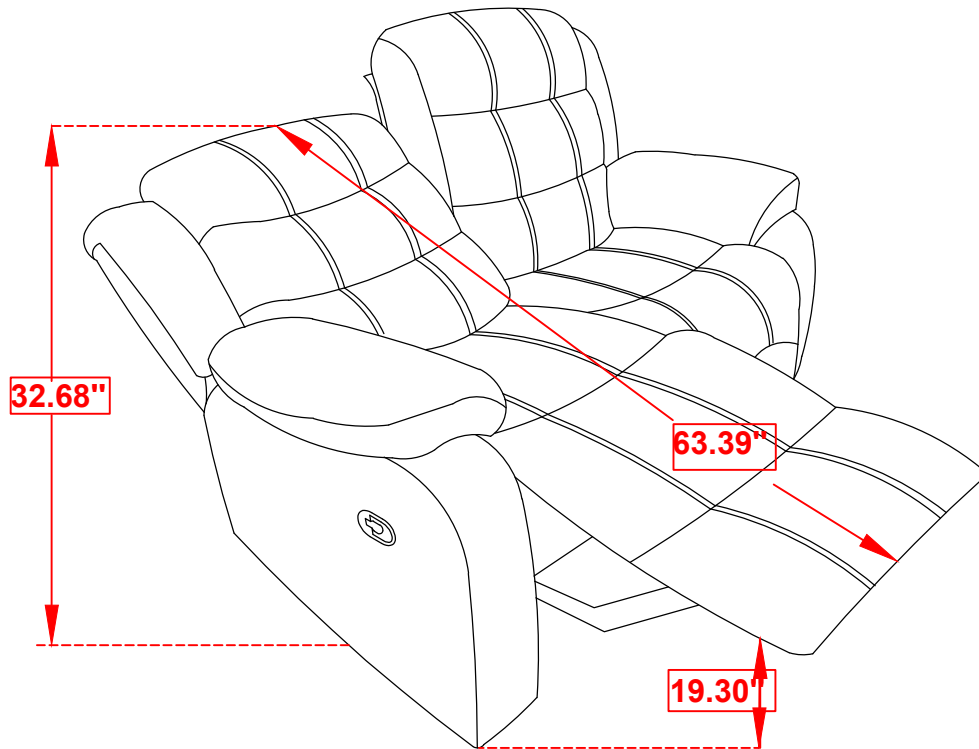

1PC

EV RIGHT EAR

1PC

ITEM: **601882**

**ASSEMBLY INSTRUCTIONS**

**STEP 1**

**STEP 2**  
**COMPLETE**

ITEM: 601882

**Note:** Dimension tolerance  $\pm 5\%$