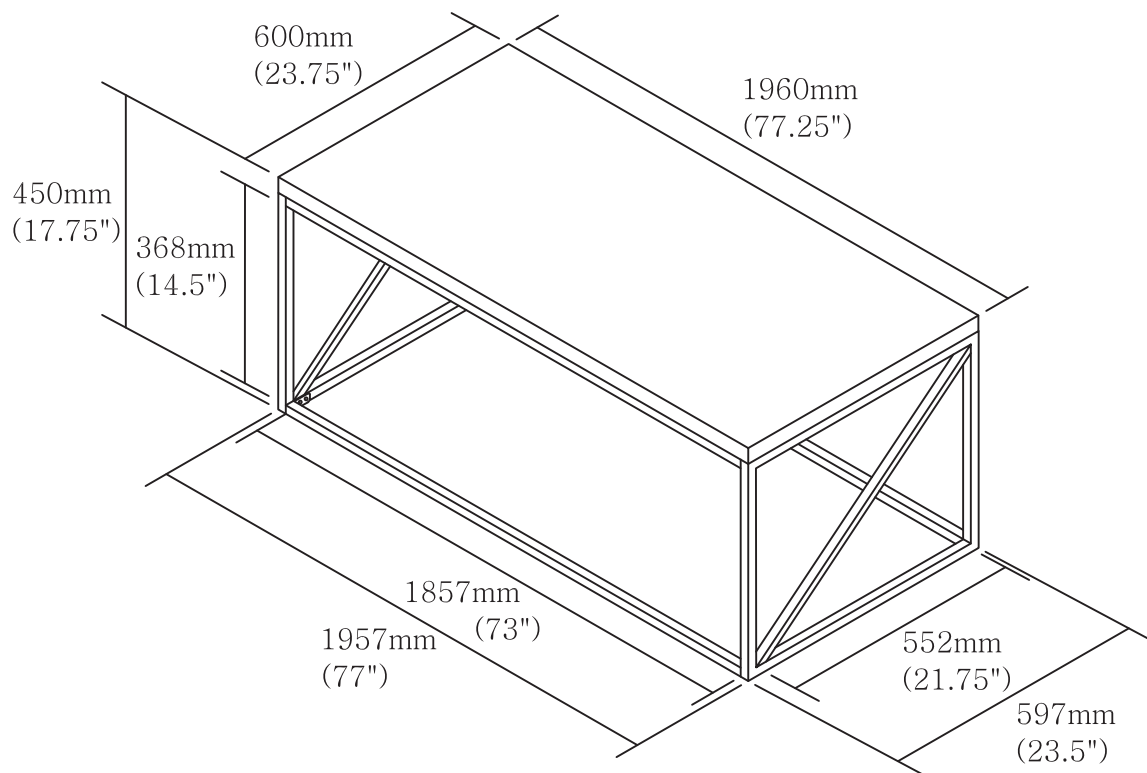

## PARTS IDENTIFICATION

**A** Top

1 PC

**B** Side Frame

2 PCS

**C** Top Crossbar

2 PCS

**D** Bottom Crossbar

STEP 1

STEP 2

ITEM: 705618

Note: Dimension tolerance  $\pm 5\%$