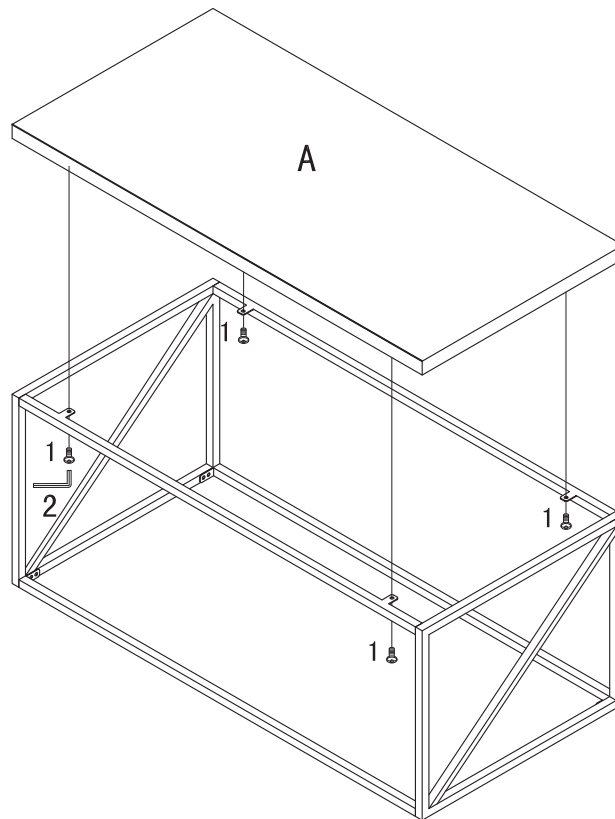

## PARTS IDENTIFICATION

**A** Top

1 PC

**B** Side Frame

2 PCS

**C** Top Crossbar

2 PCS

**D** Bottom Crossbar

2 PCS

**ITEM:705618**

**HARDWARE IDENTIFICATION**

<b>DESCRIPTION</b>	<b>FIGURE</b>	<b>Q'TY</b>
<b>1 Short Bolt (M6x12MM)</b>		<b>20 PCS</b>
<b>2 Allen wrench (M4)</b>		<b>1 PC</b>

ITEM:705618

ASSEMBLY INSTRUCTIONS

STEP 1

STEP 2

ITEM: 705618

Note: Dimension tolerance  $\pm 5\%$