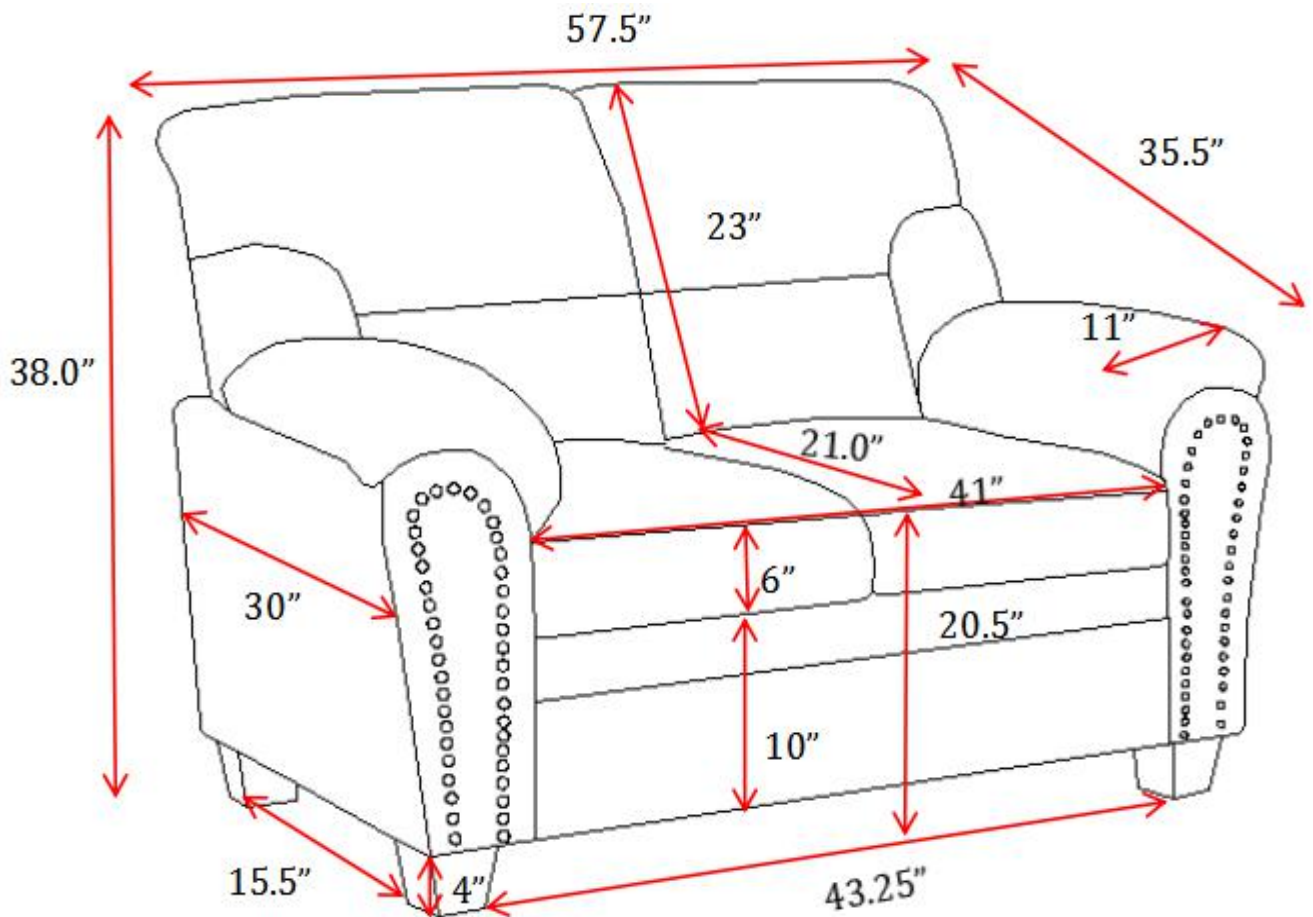

## PARTS IDENTIFICATION

A		<b>BASE</b>	<b>1PC</b>
B		<b>BACK</b>	<b>1PC</b>
C		<b>LEG</b>	<b>4PCS</b>

ITEM: 506572

ASSEMBLY INSTRUCTIONS

STEP 1

STEP 2

STEP 3

STEP 4

ITEM: 506572

**Note** : Dimension tolerance  $\pm 5\%$

COASTERFURNITURE.COM