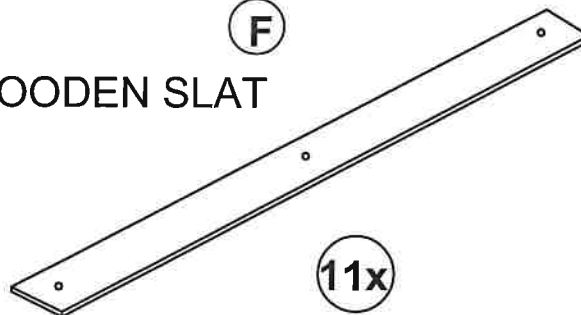

11x

WOODEN SUPPORT

G

3x