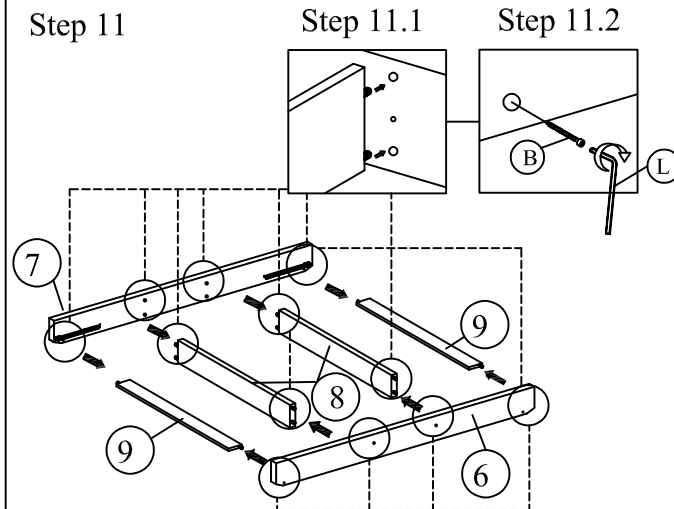

# Assembly Instruction

<h1 style="text-align: center;">Assembly Instruction</h1>															
Item AA	1 pc	Item AB	1 pc	Item AC	2 pcs	Item A	36 pcs	Item B	14 pcs	Item C	68 pcs	Item D	4 pcs		
 Headboard		 Footboard		 Side Rail		 Plastic Dowel ( 8 x 25 )		 JCBC W M6 x 40		 CSK M3.5 x 16 mm		 CSK M4 x 25 mm			
Item AD	1 pc	Item AE	4 pcs	Item AF	2 pcs	Item E	50 pcs	Item F	32 pcs	Item G	8 pcs	Item H	8 pcs		
 14 pcs Slat		 Support Leg		 Center Rail		 CSK M4 x 32 mm		 CSK M4 x 50 mm		 Mini Fix Bolt		 Mini Fix Housing			
Item AG	8 pcs	Item AH	8 pcs												
 Drawer Slide 500		 Drawer Slide 500													
Item 1	4 pcs	Item 2	4 pcs	Item 3	4 pcs	Item 4	8 pcs	Item I	8 pcs	Item J	56 pcs	Item K	17 pcs	Item L	1 pc
 Drawer Front Panel		 Drawer Back Panel		 Drawer Bottom Panel		 Drawer Side Panel		 Mini Fix Cap		 Power Nail $\frac{5}{8}$		 White Nail Leg		 Allen Key 65 mm	
Item 5	8 pcs	Item 6	1 pc	Item 7	2 pcs	Item 8	4 pcs	Item M	8 pcs	Item N	4 pcs	Item O	4 pcs	Item P	8 pcs
 Item 5		 Item 6		 Item 7		 Item 8		 Plastic Pin 25 mm		 JCBC M6 x 40		 Adjuster		 JCBC M6 x 30 mm	
Item 9	2 pcs	Item 10	1 pc	Item 11	1 pc										
 Item 9		 Item 10		 Item 11											
												Item Q	8 pcs		
 M6 Flat Washers															

Step 1

Step 2

Step 3

Step 4

Step 5

Step 6

Step 7

Step 8

Step 9

Step 10

Step 11

Step 12

Step 13

Step 14

Step 15

Step 16