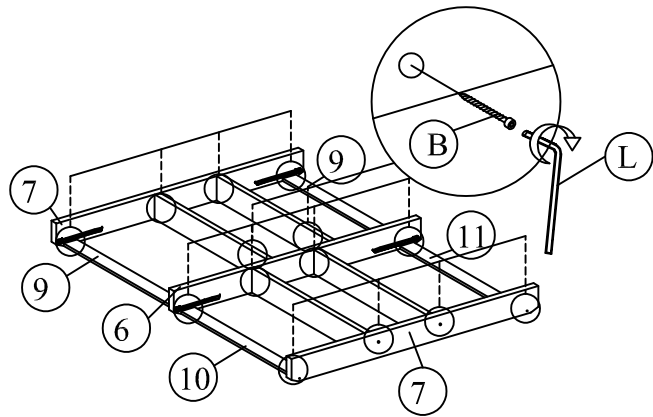

# Assembly Instruction

<h1 style="text-align: center;">Assembly Instruction</h1>															
Item AA	1 pc	Item AB	1 pc	Item AC	2 pcs	Item A	36 pcs	Item B	14 pcs	Item C	68 pcs	Item D	4 pcs		
 Headboard		 Footboard		 Side Rail		 Plastic Dowel ( 8 x 25 )		 JCBC W M6 x 40		 CSK M3.5 x 16 mm		 CSK M4 x 25 mm			
Item AD	1 pc	Item AE	4 pcs	Item AF	2 pcs	Item E	50 pcs	Item F	32 pcs	Item G	8 pcs	Item H	8 pcs		
 14 pcs Slat		 Support Leg		 Center Rail		 CSK M4 x 32 mm		 CSK M4 x 50 mm		 Mini Fix Bolt		 Mini Fix Housing			
Item AG	8 pcs	Item AH	8 pcs												
 Drawer Slide 500		 Drawer Slide 500													
Item 1	4 pcs	Item 2	4 pcs	Item 3	4 pcs	Item 4	8 pcs	Item I	8 pcs	Item J	56 pcs	Item K	17 pcs	Item L	1 pc
 Drawer Front Panel		 Drawer Back Panel		 Drawer Bottom Panel		 Drawer Side Panel		 Mini Fix Cap		 Power Nail $\frac{5}{8}$		 White Nail Leg		 Allen Key 65 mm	
Item 5	8 pcs	Item 6	1 pc	Item 7	2 pcs	Item 8	4 pcs	Item M	8 pcs	Item N	4 pcs	Item O	4 pcs	Item P	8 pcs
 Item 5		 Item 6		 Item 7		 Item 8		 Plastic Pin 25 mm		 JCBC M6 x 40		 Adjuster		 JCBC M6 x 30 mm	
Item 9	2 pcs	Item 10	1 pc	Item 11	1 pc										
 Item 9		 Item 10		 Item 11											
												Item Q	8 pcs		
 M6 Flat Washers															

Step 9

Step 10

Step 11

Step 12

Step 13

Step 14

Step 15

Step 16

Step 17

Step 18

Step 19

Step 20