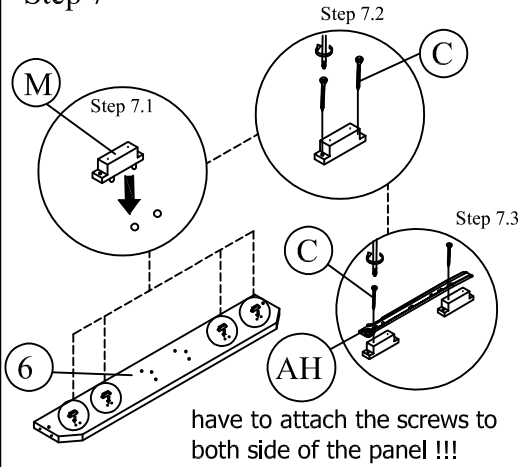

# Assembly Instruction

<h1 style="text-align: center;">Assembly Instruction</h1>															
Item AA	1 pc	Item AB	1 pc	Item AC	2 pcs	Item A	36 pcs	Item B	14 pcs	Item C	68 pcs	Item D	4 pcs		
 Headboard		 Footboard		 Side Rail		 Plastic Dowel ( 8 x 25 )		 JCBC W M6 x 40		 CSK M3.5 x 16 mm		 CSK M4 x 25 mm			
Item AD	1 pc	Item AE	4 pcs	Item AF	2 pcs	Item E	50 pcs	Item F	32 pcs	Item G	8 pcs	Item H	8 pcs		
 14 pcs Slat		 Support Leg		 Center Rail		 CSK M4 x 32 mm		 CSK M4 x 50 mm		 Mini Fix Bolt		 Mini Fix Housing			
Item AG	8 pcs	Item AH	8 pcs												
 Drawer Slide 500		 Drawer Slide 500													
Item 1	4 pcs	Item 2	4 pcs	Item 3	4 pcs	Item 4	8 pcs	Item I	8 pcs	Item J	56 pcs	Item K	17 pcs	Item L	1 pc
 Drawer Front Panel		 Drawer Back Panel		 Drawer Bottom Panel		 Drawer Side Panel		 Mini Fix Cap		 Power Nail $\frac{5}{8}$		 White Nail Leg		 Allen Key 65 mm	
Item 5	8 pcs	Item 6	1 pc	Item 7	2 pcs	Item 8	4 pcs	Item M	8 pcs	Item N	4 pcs	Item O	4 pcs	Item P	8 pcs
 Item 5		 Item 6		 Item 7		 Item 8		 Plastic Pin 25 mm		 JCBC M6 x 40		 Adjuster		 JCBC M6 x 30 mm	
Item 9	2 pcs	Item 10	1 pc	Item 11	1 pc										
 Item 9		 Item 10		 Item 11											
												Item Q	8 pcs		
 M6 Flat Washers															

Step 1

Step 2

Step 3

Step 4

Step 5

Step 6

Step 7

Step 8