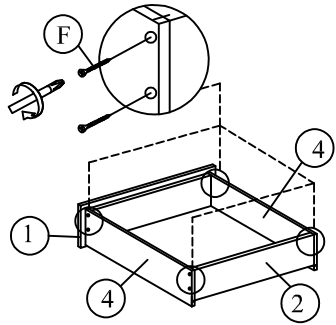

# Assembly Instruction

<h1 style="text-align: center;">Assembly Instruction</h1>															
Item AA	1 pc	Item AB	1 pc	Item AC	2 pcs	Item A	36 pcs	Item B	14 pcs	Item C	68 pcs	Item D	4 pcs		
 Headboard		 Footboard		 Side Rail		 Plastic Dowel ( 8 x 25 )		 JCBC W M6 x 40		 CSK M3.5 x 16 mm		 CSK M4 x 25 mm			
Item AD	1 pc	Item AE	4 pcs	Item AF	2 pcs	Item E	50 pcs	Item F	32 pcs	Item G	8 pcs	Item H	8 pcs		
 14 pcs Slat		 Support Leg		 Center Rail		 CSK M4 x 32 mm		 CSK M4 x 50 mm		 Mini Fix Bolt		 Mini Fix Housing			
Item AG	8 pcs	Item AH	8 pcs												
 Drawer Slide 500		 Drawer Slide 500													
Item 1	4 pcs	Item 2	4 pcs	Item 3	4 pcs	Item 4	8 pcs	Item I	8 pcs	Item J	56 pcs	Item K	17 pcs	Item L	1 pc
 Drawer Front Panel		 Drawer Back Panel		 Drawer Bottom Panel		 Drawer Side Panel		 Mini Fix Cap		 Power Nail $\frac{5}{8}$		 White Nail Leg		 Allen Key 65 mm	
Item 5	8 pcs	Item 6	1 pc	Item 7	2 pcs	Item 8	4 pcs	Item M	8 pcs	Item N	4 pcs	Item O	4 pcs	Item P	8 pcs
 Item 5		 Item 6		 Item 7		 Item 8		 Plastic Pin 25 mm		 JCBC M6 x 40		 Adjuster		 JCBC M6 x 30 mm	
Item 9	2 pcs	Item 10	1 pc	Item 11	1 pc										
 Item 9		 Item 10		 Item 11											
												Item Q	8 pcs		
 M6 Flat Washers															

Step 1

Step 2

Step 3

Step 4

Step 5

Step 6

Step 7

Step 8