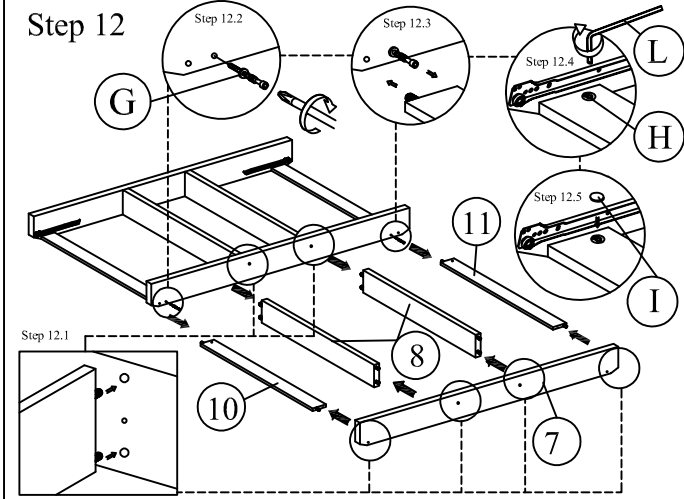

# Assembly Instruction

<h1 style="text-align: center;">Assembly Instruction</h1>															
Item AA	1 pc	Item AB	1 pc	Item AC	2 pcs	Item A	36 pcs	Item B	14 pcs	Item C	68 pcs	Item D	4 pcs		
 Headboard		 Footboard		 Side Rail		 Plastic Dowel ( 8 x 25 )		 JCBC W M6 x 40		 CSK M3.5 x 16 mm		 CSK M4 x 25 mm			
Item AD	1 pc	Item AE	4 pcs	Item AF	2 pcs	Item E	50 pcs	Item F	32 pcs	Item G	8 pcs	Item H	8 pcs		
 14 pcs Slat		 Support Leg		 Center Rail		 CSK M4 x 32 mm		 CSK M4 x 50 mm		 Mini Fix Bolt		 Mini Fix Housing			
Item AG	8 pcs	Item AH	8 pcs												
 Drawer Slide 500		 Drawer Slide 500													
Item 1	4 pcs	Item 2	4 pcs	Item 3	4 pcs	Item 4	8 pcs	Item I	8 pcs	Item J	56 pcs	Item K	17 pcs	Item L	1 pc
 Drawer Front Panel		 Drawer Back Panel		 Drawer Bottom Panel		 Drawer Side Panel		 Mini Fix Cap		 Power Nail $\frac{5}{8}$		 White Nail Leg		 Allen Key 65 mm	
Item 5	8 pcs	Item 6	1 pc	Item 7	2 pcs	Item 8	4 pcs	Item M	8 pcs	Item N	4 pcs	Item O	4 pcs	Item P	8 pcs
 Item 5		 Item 6		 Item 7		 Item 8		 Plastic Pin 25 mm		 JCBC M6 x 40		 Adjuster		 JCBC M6 x 30 mm	
Item 9	2 pcs	Item 10	1 pc	Item 11	1 pc										
 Item 9		 Item 10		 Item 11											
												Item Q	8 pcs		
 M6 Flat Washers															

Step 9

Step 10

Step 11

Step 12

Step 13

Step 14

Step 15

Step 16

Step 17

Step 18

Step 19

Step 20