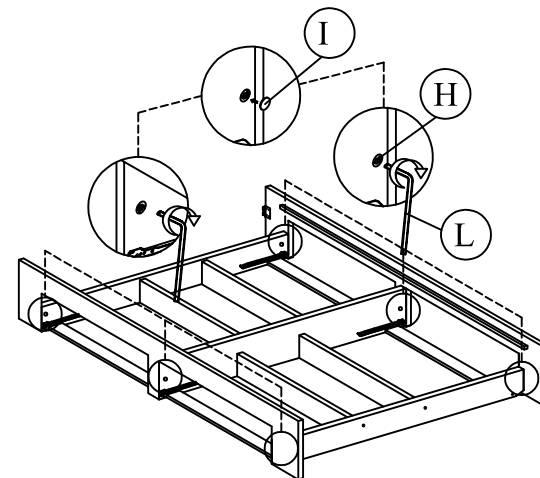

# Assembly Instruction

<h1 style="text-align: center;">Assembly Instruction</h1>															
Item AA	1 pc	Item AB	1 pc	Item AC	2 pcs	Item A	36 pcs	Item B	14 pcs	Item C	68 pcs	Item D	4 pcs		
 Headboard		 Footboard		 Side Rail		 Plastic Dowel ( 8 x 25 )		 JCBC W M6 x 40		 CSK M3.5 x 16 mm		 CSK M4 x 25 mm			
Item AD	1 pc	Item AE	4 pcs	Item AF	2 pcs	Item E	50 pcs	Item F	32 pcs	Item G	8 pcs	Item H	8 pcs		
 14 pcs Slat		 Support Leg		 Center Rail		 CSK M4 x 32 mm		 CSK M4 x 50 mm		 Mini Fix Bolt		 Mini Fix Housing			
Item AG	8 pcs	Item AH	8 pcs												
 Drawer Slide 500		 Drawer Slide 500													
Item 1	4 pcs	Item 2	4 pcs	Item 3	4 pcs	Item 4	8 pcs	Item I	8 pcs	Item J	56 pcs	Item K	17 pcs	Item L	1 pc
 Drawer Front Panel		 Drawer Back Panel		 Drawer Bottom Panel		 Drawer Side Panel		 Mini Fix Cap		 Power Nail $\frac{5}{8}$		 White Nail Leg		 Allen Key 65 mm	
Item 5	8 pcs	Item 6	1 pc	Item 7	2 pcs	Item 8	4 pcs	Item M	8 pcs	Item N	4 pcs	Item O	4 pcs	Item P	8 pcs
 Item 5		 Item 6		 Item 7		 Item 8		 Plastic Pin 25 mm		 JCBC M6 x 40		 Adjuster		 JCBC M6 x 30 mm	
Item 9	2 pcs	Item 10	1 pc	Item 11	1 pc										
 Item 9		 Item 10		 Item 11											
												Item Q	8 pcs		
 M6 Flat Washers															

Step 9

Step 10

Step 11

Step 12

Step 13

Step 14

Step 15

Step 16

Step 17

Step 18

Step 19

Step 20