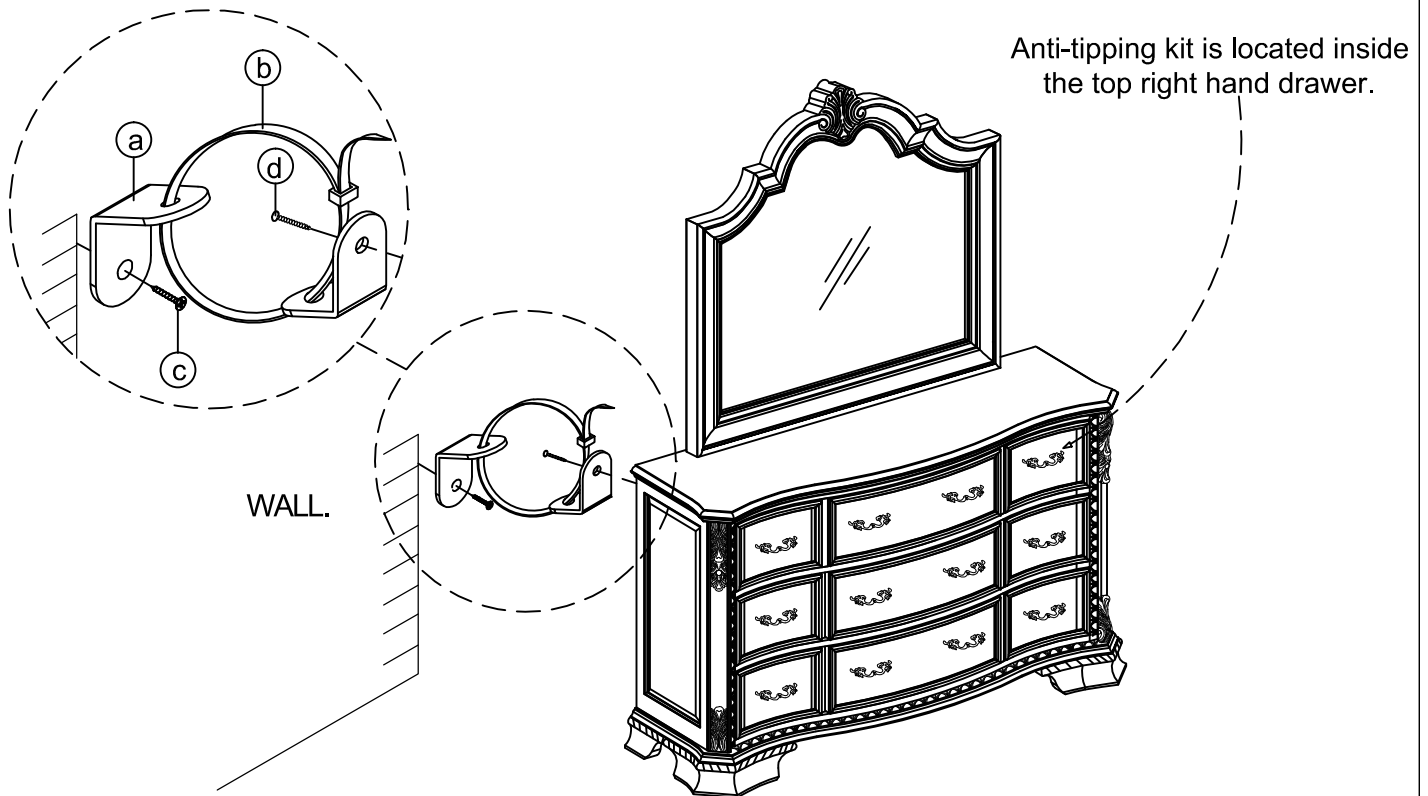

STEP2 / PAS02: