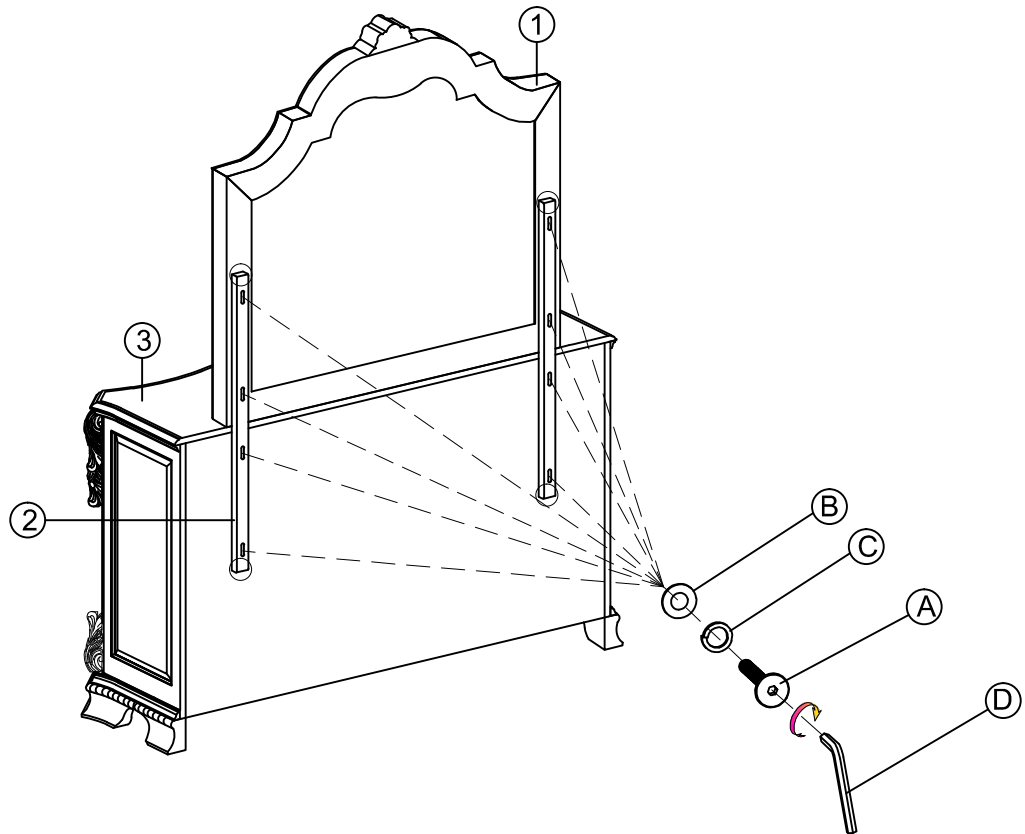

**ASSEMBLY INSTRUCTION
INSTRUCCIONES**

**B1120-1&11 DRESSER/DRESSER TOP
B1120-1&11 TOCADOR/TOPE DE TOCADOR**

STEP1 / PAS01: