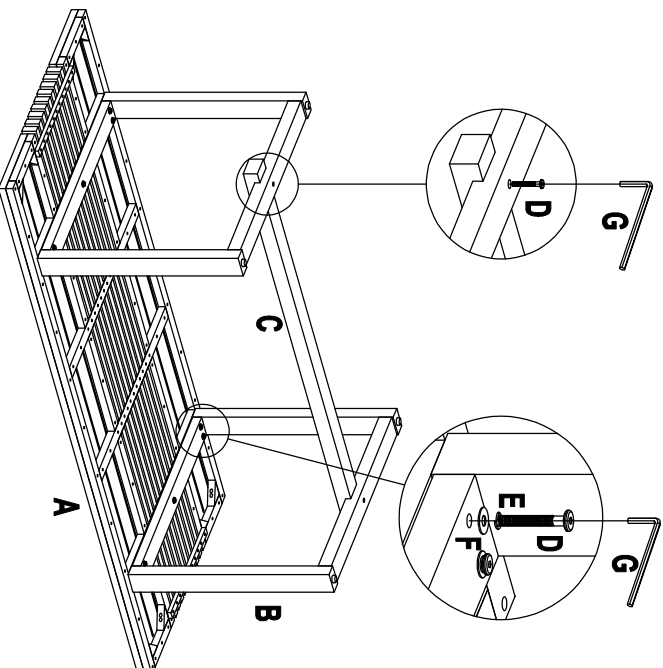

VIVID DINING TABLE 82"
LCVIDIEUC/LCVIDIGRYEUC

D: Bolt M8x50 x12

E: Spring Washer x10

F: Washer x10

G: Allen key x1

C: Cross Bar x1

A: Top x1

STEP 1

STEP 2