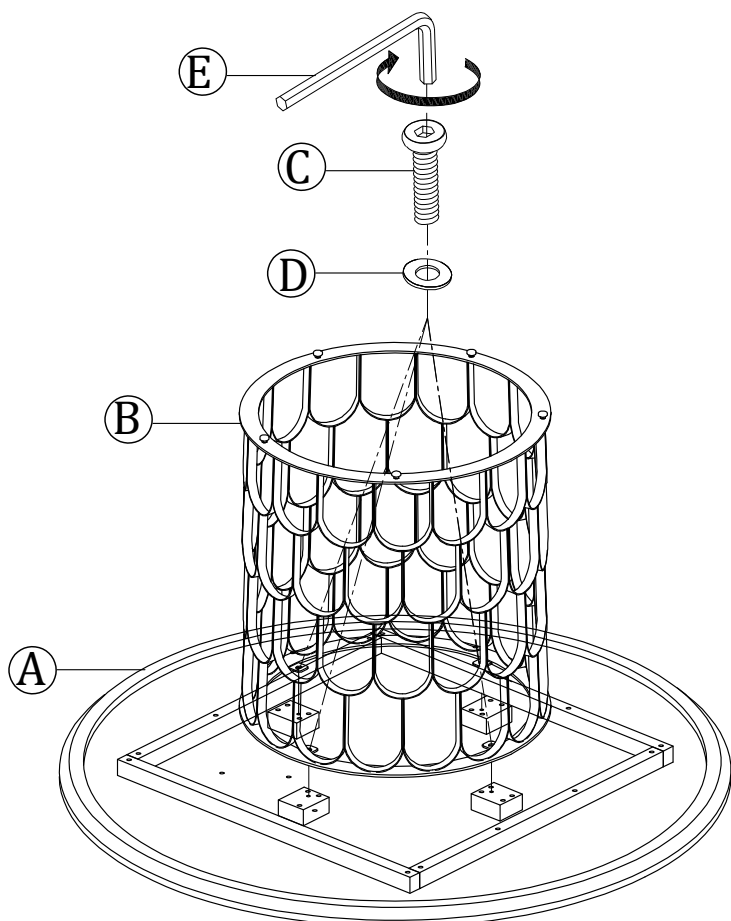

## GATS-DT 140-09

A : Top x1

B : Base x1

C: Bolt M6\*25mm x4

D: Washer x4

E: Allen key x1

### STEP 1