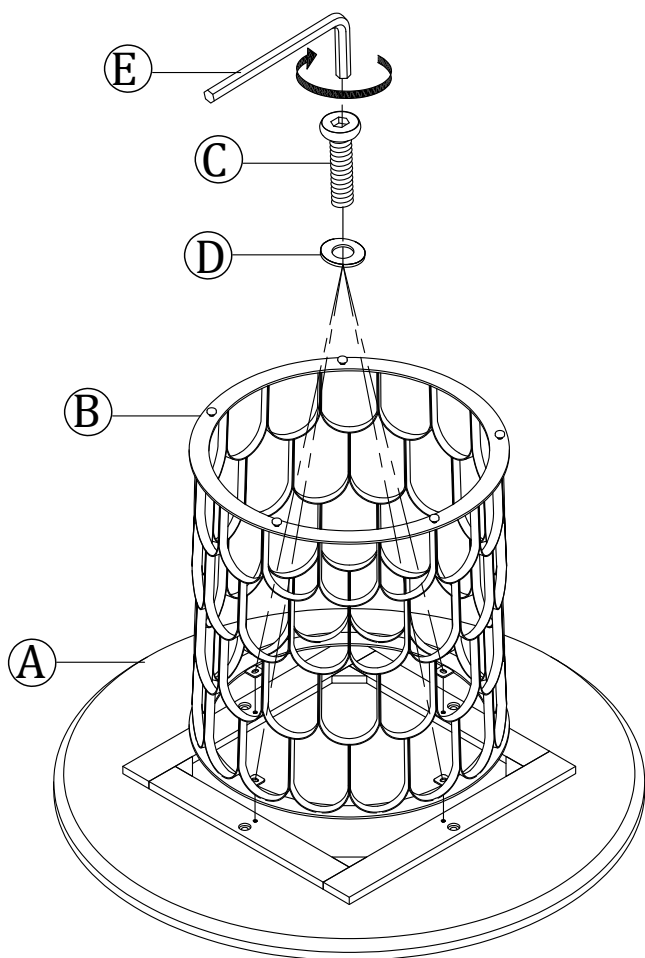

## GATS-DT 140-09

**A : Top** x1

**B : Base** x1

**C : Bolt M6\*25mm** x4

**D : Washer** x4

**E : Allen key** x1

### STEP 1