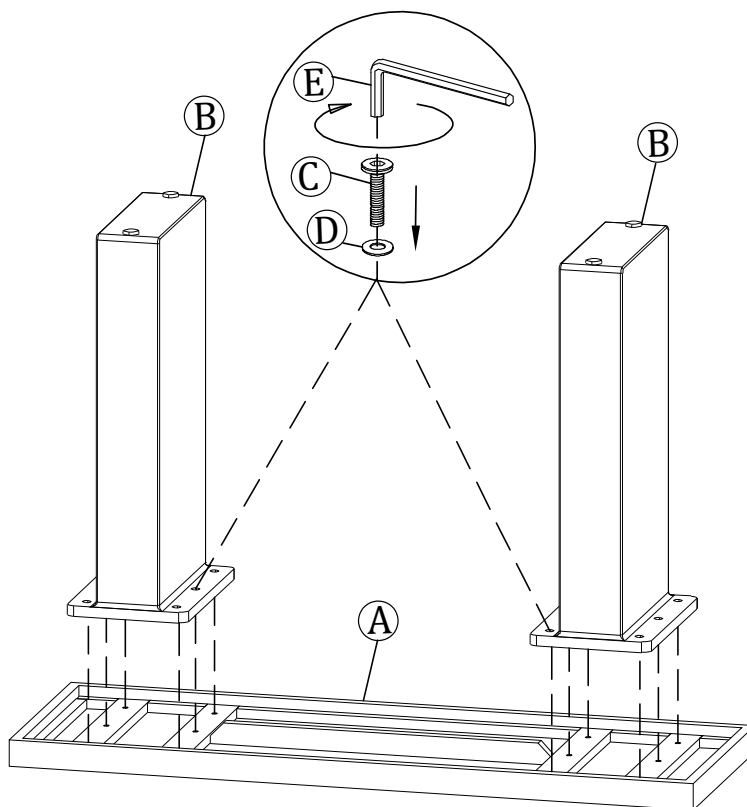

Product Assembly Instructions

HAMI-CS130-01

A : Top x1

B : Leg x2

C : Bolt M8*45mm x12

D : Washer x12

E : Allen key x1

STEP 1

STEP 2