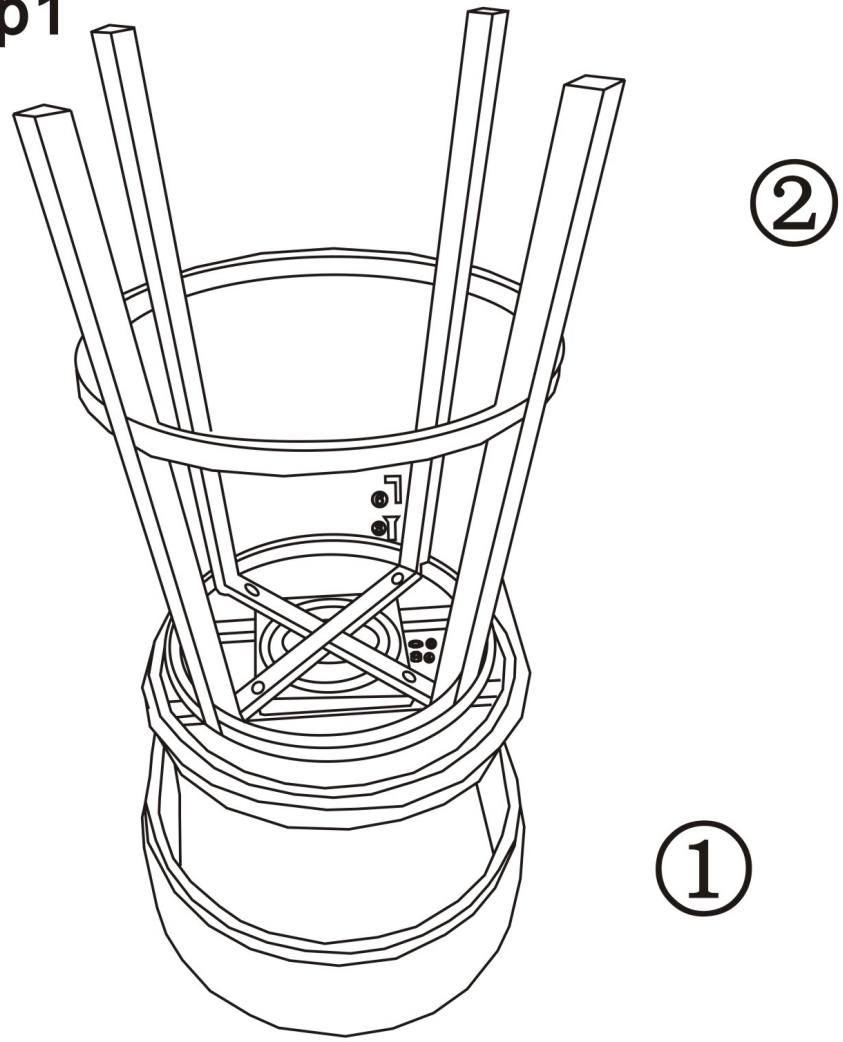

ITEM: 8273-BS/CS	Instaling		Accessories			Tool		
	①	②	③	④	⑤	⑥		
			SCREW 	NUT 	GASKET 	ALLENKET 		
	SEAT	FRAME	Size	M6*25	M6	Φ16*2*Φ8	Size	Φ4
Pcs	1	1		4	4	4		1

Step1

Step2