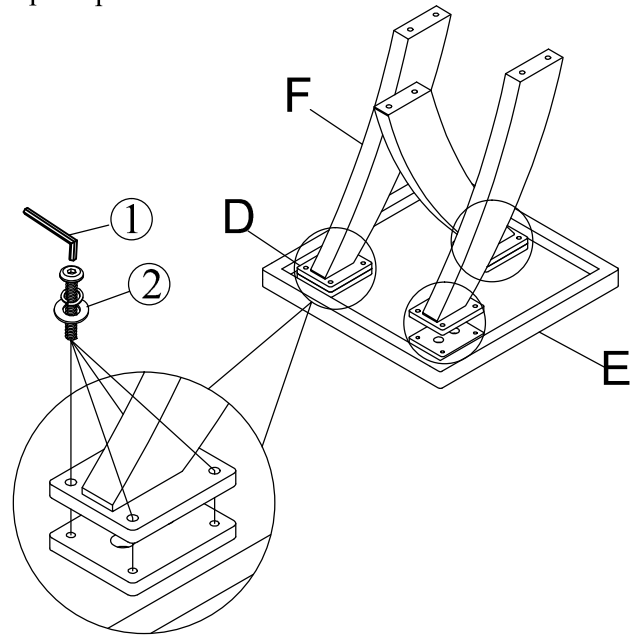

①	ALLEN KEY	 M4*2-1/4"L	1pc /pieza
②	BOLT	 $\Phi 1/4"-20*1-1/8"$ L	24pcs/piezas

step 1 / paso 1

step 2 / paso 2

step 3 / paso 3

DO NOT TIGHTEN SCREWS UNTIL COMPLETELY ASSEMBLED !
NO APRETAR LOS TORNILLOS HASTA ARMAR COMPLETAMENTE

ASSEMBLY INSTRUCTIONS INSTRUCCIONES

4227SET END TABLE 4227SET MESA LATERAL

No.	DESCRIPTION	Q'TY
D	CONNECT BOARD	3pcs/pieza
E	END TABLE TOP	1pc/pieza
F	END TABLE LEG	3pcs/piezas
G	BOTTOM BOARD	1pc/pieza

①	ALLEN KEY	 M4*2-1/4"L	1pc /pieza
②	BOLT	 $\Phi 1/4"$ -20*1-1/8"L	24pcs/piezas

step 1 / paso 1

step 2 / paso 2

step 3 / paso 3

DO NOT TIGHTEN SCREWS UNTIL COMPLETELY ASSEMBLED !
NO APRETAR LOS TORNILLOS HASTA ARMAR COMPLETAMENTE