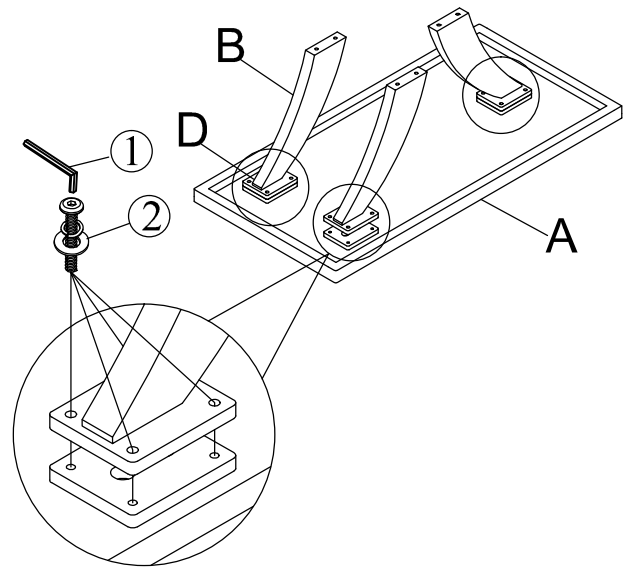

ASSEMBLY INSTRUCTIONS INSTRUCCIONES

4227SET COFFEE TABLE 4227SET MESA DE CENTRO

No.	DESCRIPTION	Q'TY
A	COFFEE TABLE TOP	1pc/pieza
B	COFFEE TABLE LEG	3pcs/piezas
C	BOTTOM BOARD	1pc/pieza
D	CONNECT BOARD	3pcs/pieza

①	ALLEN KEY	 M4*2-1/4"L	1pc /pieza
②	BOLT	 $\Phi 1/4"-20*1-1/8"$ L	24pcs/piezas

step 1 / paso 1

step 2 / paso 2

step 3 / paso 3

DO NOT TIGHTEN SCREWS UNTIL COMPLETELY ASSEMBLED !
NO APRETAR LOS TORNILLOS HASTA ARMAR COMPLETAMENTE

ASSEMBLY INSTRUCTIONS INSTRUCCIONES

4227SET END TABLE 4227SET MESA LATERAL

No.	DESCRIPTION	Q'TY
D	CONNECT BOARD	3pcs/pieza
E	END TABLE TOP	1pc/pieza
F	END TABLE LEG	3pcs/piezas
G	BOTTOM BOARD	1pc/pieza

①	ALLEN KEY	 M4*2-1/4"L	1pc /pieza
②	BOLT	 $\Phi 1/4"$ -20*1-1/8"L	24pcs/piezas