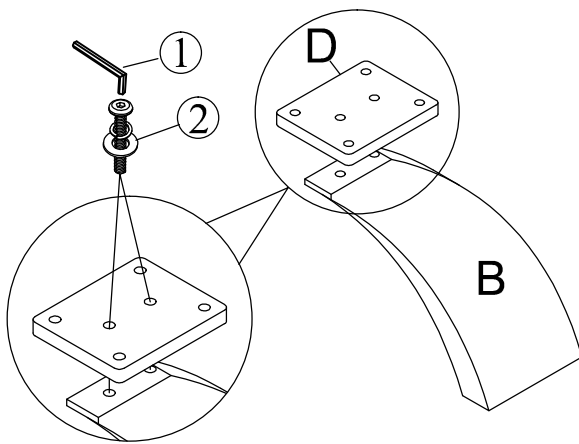

ASSEMBLY INSTRUCTIONS INSTRUCCIONES

4227SET COFFEE TABLE 4227SET MESA DE CENTRO

No.	DESCRIPTION	Q'TY
A	COFFEE TABLE TOP	1pc/pieza
B	COFFEE TABLE LEG	3pcs/piezas
C	BOTTOM BOARD	1pc/pieza
D	CONNECT BOARD	3pcs/pieza

①	ALLEN KEY	 M4*2-1/4"L	1pc /pieza
②	BOLT	 $\Phi 1/4"-20*1-1/8"$ L	24pcs/piezas

step 1 / paso 1

step 2 / paso 2

step 3 / paso 3

DO NOT TIGHTEN SCREWS UNTIL COMPLETELY ASSEMBLED !
NO APRETAR LOS TORNILLOS HASTA ARMAR COMPLETAMENTE

ASSEMBLY INSTRUCTIONS INSTRUCCIONES

4227SET END TABLE 4227SET MESA LATERAL

No.	DESCRIPTION	Q'TY
D	CONNECT BOARD	3pcs/pieza
E	END TABLE TOP	1pc/pieza
F	END TABLE LEG	3pcs/piezas
G	BOTTOM BOARD	1pc/pieza

①	ALLEN KEY	 M4*2-1/4"L	1pc /pieza
②	BOLT	 $\Phi 1/4"$ -20*1-1/8"L	24pcs/piezas