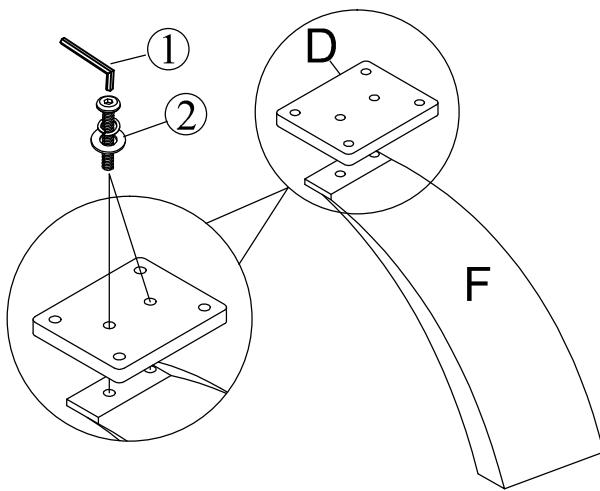

ASSEMBLY INSTRUCTIONS INSTRUCCIONES

4227SET END TABLE 4227SET MESA LATERAL

No.	DESCRIPTION	Q'TY
D	CONNECT BOARD	3pcs/pieza
E	END TABLE TOP	1pc/pieza
F	END TABLE LEG	3pcs/piezas
G	BOTTOM BOARD	1pc/pieza

①	ALLEN KEY	M4*2-1/4"L	1pc /pieza
②	BOLT	$\Phi 1/4"$-20*1-1/8"L	24pcs/piezas

step 1 / paso 1