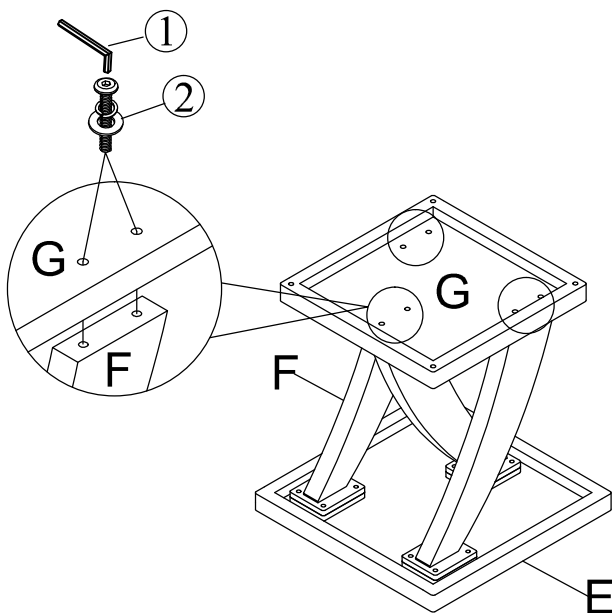

ASSEMBLY INSTRUCTIONS INSTRUCCIONES

4227SET COFFEE TABLE 4227SET MESA DE CENTRO

No.	DESCRIPTION	Q'TY
A	COFFEE TABLE TOP	1pc/pieza
B	COFFEE TABLE LEG	3pcs/piezas
C	BOTTOM BOARD	1pc/pieza
D	CONNECT BOARD	3pcs/pieza

①	ALLEN KEY	 M4*2-1/4"L	1pc /pieza
②	BOLT	 $\Phi 1/4"-20*1-1/8"$ L	24pcs/piezas

step 1 / paso 1

step 2 / paso 2

step 3 / paso 3

DO NOT TIGHTEN SCREWS UNTIL COMPLETELY ASSEMBLED !
NO APRETAR LOS TORNILLOS HASTA ARMAR COMPLETAMENTE

ASSEMBLY INSTRUCTIONS INSTRUCCIONES

4227SET END TABLE 4227SET MESA LATERAL

No.	DESCRIPTION	Q'TY
D	CONNECT BOARD	3pcs/pieza
E	END TABLE TOP	1pc/pieza
F	END TABLE LEG	3pcs/piezas
G	BOTTOM BOARD	1pc/pieza

①	ALLEN KEY	 M4*2-1/4"L	1pc /pieza
②	BOLT	 $\Phi 1/4"$ -20*1-1/8"L	24pcs/piezas

step 1 / paso 1

step 2 / paso 2

step 3 / paso 3

DO NOT TIGHTEN SCREWS UNTIL COMPLETELY ASSEMBLED !
NO APRETAR LOS TORNILLOS HASTA ARMAR COMPLETAMENTE