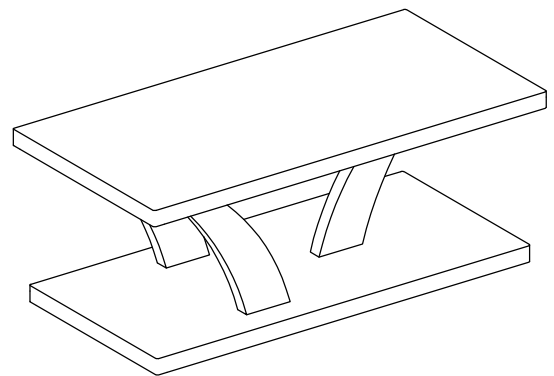

ASSEMBLY INSTRUCTIONS INSTRUCCIONES

4227SET COFFEE TABLE 4227SET MESA DE CENTRO

No.	DESCRIPTION	Q'TY
A	COFFEE TABLE TOP	1pc/pieza
B	COFFEE TABLE LEG	3pcs/piezas
C	BOTTOM BOARD	1pc/pieza
D	CONNECT BOARD	3pcs/pieza

①	ALLEN KEY	 M4*2-1/4"L	1pc /pieza
②	BOLT	 $\Phi 1/4"-20*1-1/8"$ L	24pcs/piezas

step 1 / paso 1

step 2 / paso 2

step 3 / paso 3

DO NOT TIGHTEN SCREWS UNTIL COMPLETELY ASSEMBLED !
NO APRETAR LOS TORNILLOS HASTA ARMAR COMPLETAMENTE

ASSEMBLY INSTRUCTIONS INSTRUCCIONES

4227SET END TABLE 4227SET MESA LATERAL

No.	DESCRIPTION	Q'TY
D	CONNECT BOARD	3pcs/pieza
E	END TABLE TOP	1pc/pieza
F	END TABLE LEG	3pcs/piezas
G	BOTTOM BOARD	1pc/pieza

①	ALLEN KEY	 M4*2-1/4"L	1pc /pieza
②	BOLT	 $\Phi 1/4"$ -20*1-1/8"L	24pcs/piezas