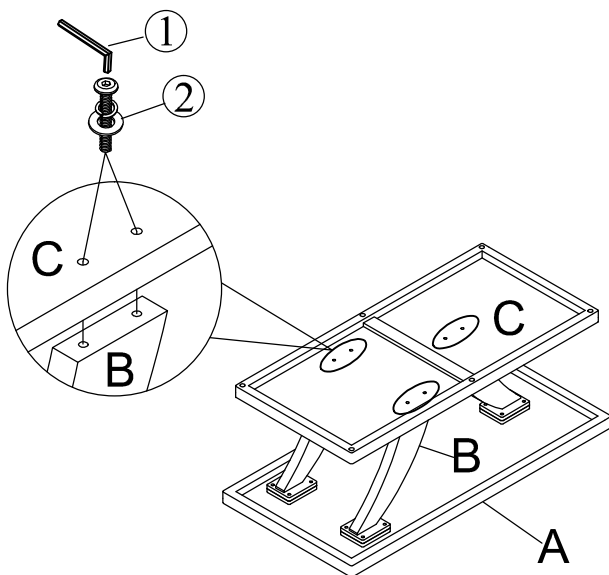

ASSEMBLY INSTRUCTIONS INSTRUCCIONES

4227SET COFFEE TABLE 4227SET MESA DE CENTRO

No.	DESCRIPTION	Q'TY
A	COFFEE TABLE TOP	1pc/pieza
B	COFFEE TABLE LEG	3pcs/piezas
C	BOTTOM BOARD	1pc/pieza
D	CONNECT BOARD	3pcs/pieza

①	ALLEN KEY	 M4*2-1/4"L	1pc /pieza
②	BOLT	 $\Phi 1/4"-20*1-1/8"$ L	24pcs/piezas

step 1 / paso 1

step 2 / paso 2

step 3 / paso 3

DO NOT TIGHTEN SCREWS UNTIL COMPLETELY ASSEMBLED !
NO APRETAR LOS TORNILLOS HASTA ARMAR COMPLETAMENTE

ASSEMBLY INSTRUCTIONS INSTRUCCIONES

4227SET END TABLE 4227SET MESA LATERAL

No.	DESCRIPTION	Q'TY
D	CONNECT BOARD	3pcs/pieza
E	END TABLE TOP	1pc/pieza
F	END TABLE LEG	3pcs/piezas
G	BOTTOM BOARD	1pc/pieza

①	ALLEN KEY	 M4*2-1/4"L	1pc /pieza
②	BOLT	 $\Phi 1/4"$ -20*1-1/8"L	24pcs/piezas